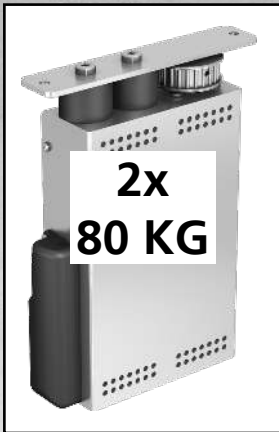

INSTRUCTION DE MONTAGE
MONTAGEANLEITUNG
INSTRUCTIONS FOR ASSEMBLY
INSTRUCCIONES DE MONTAJE

WIDOOR

NM_WIDOW_005

PORTE D'INTÉRIEUR MOTORISÉE
INNENTÜR MIT ELEKTRO-ANTRIEB
INTERIOR AUTOMATIC DOOR
PUERTA DE INTERIOR MOTORIZADA

COMPOSITION - ZUSAMMENSETZUNG - COMPOSICIÓN

x4

x4

x2

x4

x2

x1

x1