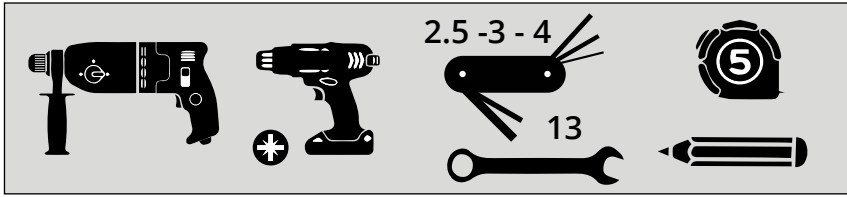

INSTRUCTION DE MONTAGE
MONTAGEANLEITUNG
INSTRUCTIONS FOR ASSEMBLY
INSTRUCCIONES DE MONTAJE

WIDOOR

NM_WIDOW_005

PORTE D'INTÉRIEUR MOTORISÉE
INNENTÜR MIT ELEKTRO-ANTRIEB
INTERIOR AUTOMATIC DOOR
PUERTA DE INTERIOR MOTORIZADA

COMPOSITION - ZUSAMMENSETZUNG - COMPOSICIÓN

x4

x4

x2

x4

x2

x1

x1