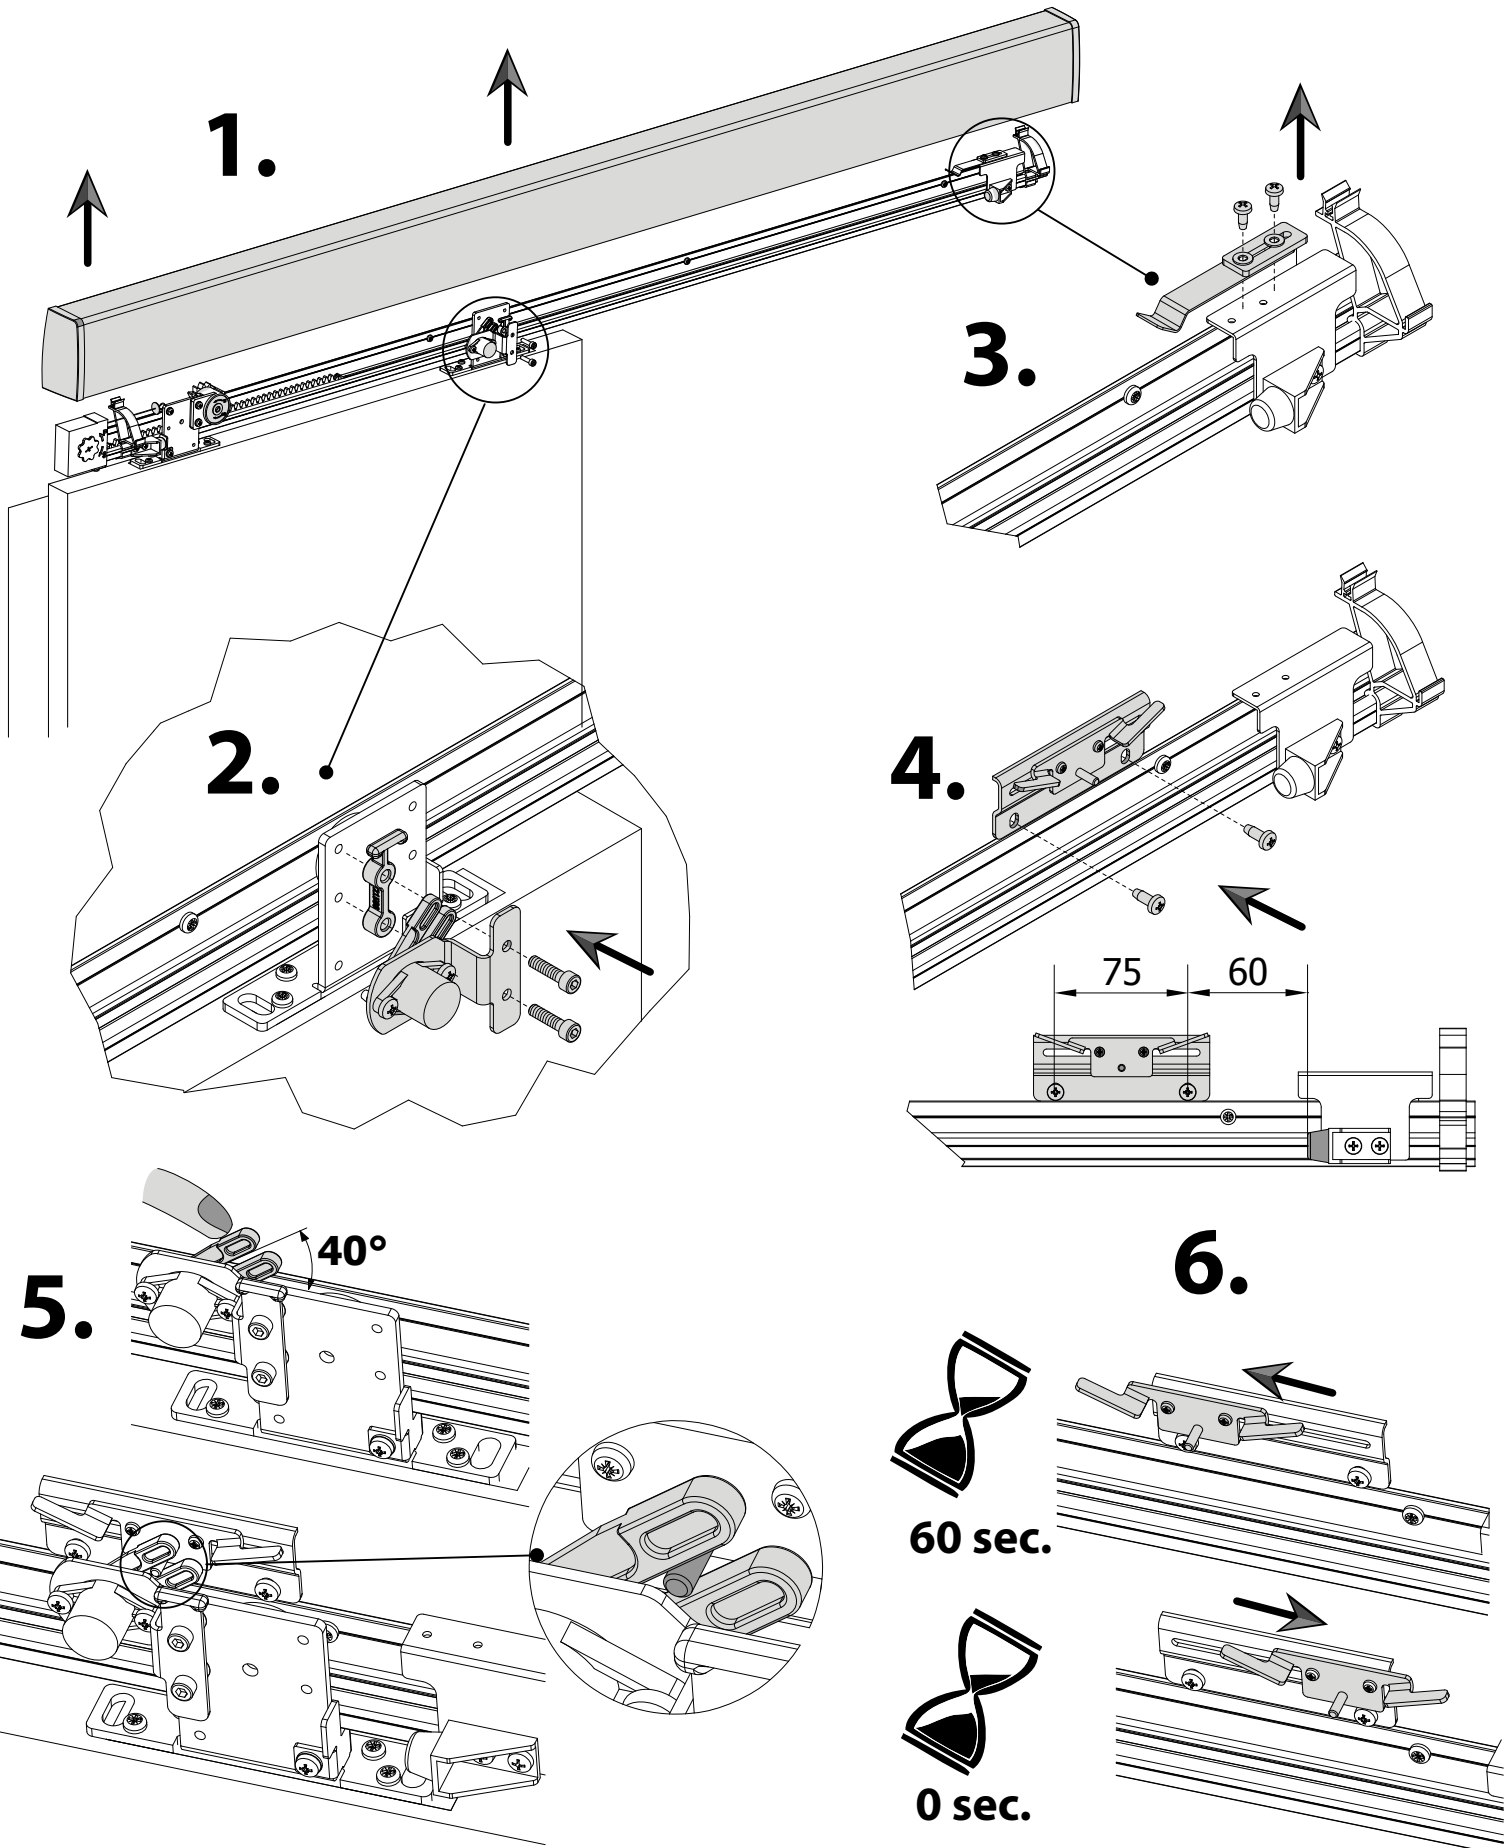

INSTRUCTION DE MONTAGE
MONTAGEANLEITUNG
INSTRUCTIONS FOR ASSEMBLY
INSTRUCCIONES DE MONTAJE

SOFTCLOSE TIMER

SC-TR

INSTRUCTION DE MONTAGE
MONTAGEANLEITUNG
INSTRUCTIONS FOR ASSEMBLY
INSTRUCCIONES DE MONTAJE

SOFTCLOSE TIMER

SC-TL