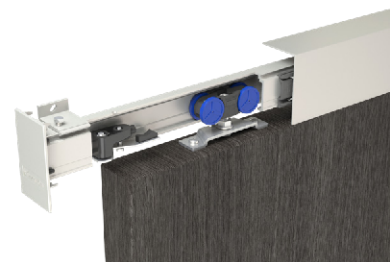

## Systeme coulissant droit en aluminium pour portes et placards d'intérieur en bois

### DESCRIPTION

La gamme SAF®-Évolution est conçue pour les portes de séparation d'intérieur ou placards allant de 10 à 120 kg, pouvant se poser au mur ou au plafond. Quatre amortisseurs de nouvelle génération sont disponibles et permettent une ouverture et une fermeture tout en douceur et en silence en accompagnant la porte.

### CARACTÉRISTIQUES TECHNIQUES

Poids porte max : 20/60/80 ou 120kg  
Rail aluminium : 1,95-3 ou 6m  
Amortisseurs nouvelle génération « SILENCE » : 10 à 120kg  
Epaisseur porte mini/maxi : 24 à 40mm  
Largeur porte mini/maxi : 73 à 3020mm  
Bandeau intégral à clipser : 64 ou 82mm  
Pose mural ou plafond  
Equerre réglable « FLEX-ADAPT »  
Monture avec auto-centrage  
Temps de montage réduit de 30%