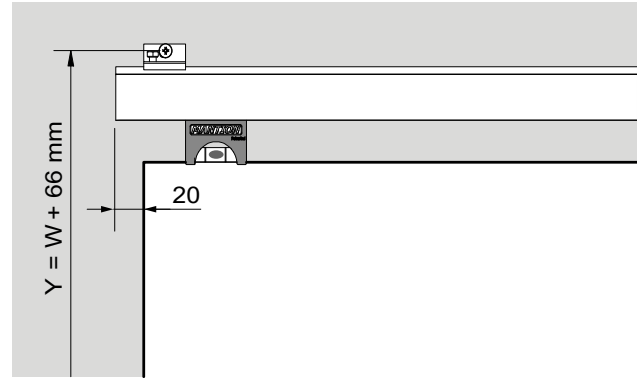

INSTRUCTIONS DE MONTAGE
MONTAGEANLEITUNG
INSTRUCTIONS FOR ASSEMBLY
INSTRUCCIONES DE MONTAJE

SAF®
SAF81-120

Réf. Kit Set nb / Art.-Nr.	B (mm)	L (mm)	R (mm)
SAF81-120-300-4	925 < B < 1445	1000 < L < 1520	R = (2 x L) - 50
SAF81-120-300-4C			