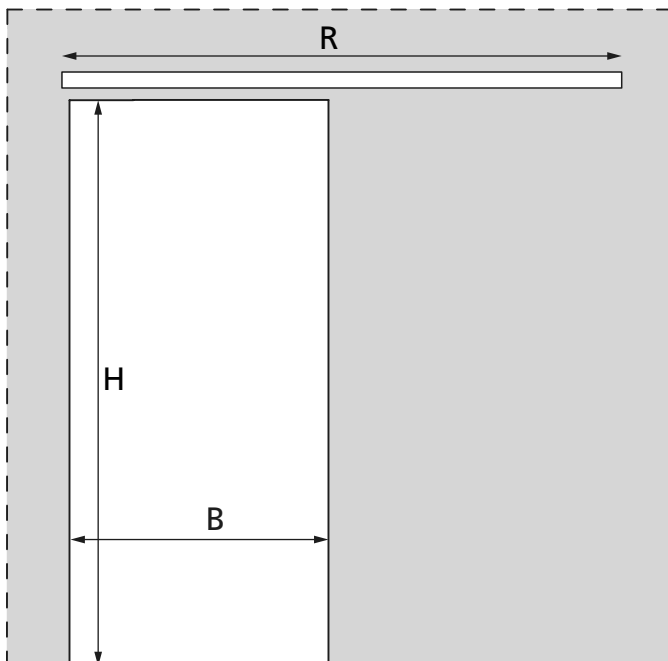

INSTRUCTIONS DE MONTAGE
MONTAGEANLEITUNG
INSTRUCTIONS FOR ASSEMBLY
INSTRUCCIONES DE MONTAJE

SAF®
SAF81-120

Réf. Kit Set nb / Art.-Nr.	B (mm)	L (mm)	R (mm)
SAF81-120-300-4	925 < B < 1445	1000 < L < 1520	R = (2 x L) - 50
SAF81-120-300-4C			

Butée / Stop / Stopper	C (mm)
11213	30
M68S	10

Vidéo de montage
Mounting video

INSTRUCTIONS DE MONTAGE
MONTAGEANLEITUNG
INSTRUCTIONS FOR ASSEMBLY
INSTRUCCIONES DE MONTAJE

SAF®
SAF81-120