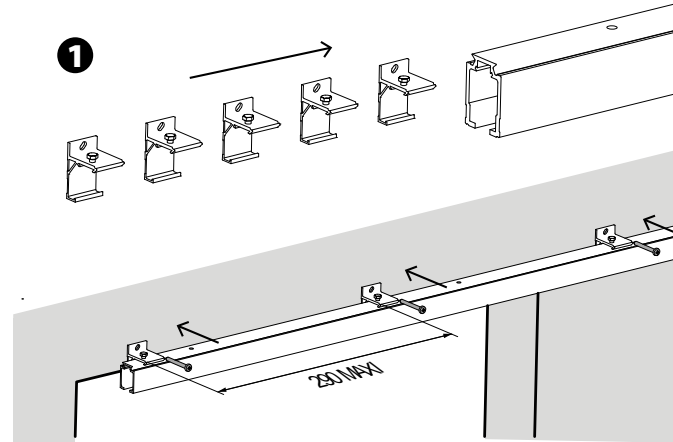

INSTRUCTIONS DE MONTAGE
MONTAGEANLEITUNG
INSTRUCTIONS FOR ASSEMBLY
INSTRUCCIONES DE MONTAJE

SAF®
SAF81-120

Réf. Kit Set nb / Art.-Nr.	B (mm)	L (mm)	R (mm)
SAF81-120-300-4	925 < B < 1445	1000 < L < 1520	R = (2 x L) - 50
SAF81-120-300-4C			

Butée / Stop / Stopper	C (mm)
11213	30
M68S	10

Vidéo de montage
Mounting video

INSTRUCTIONS DE MONTAGE
MONTAGEANLEITUNG
INSTRUCTIONS FOR ASSEMBLY
INSTRUCCIONES DE MONTAJE

SAF®
SAF81-120