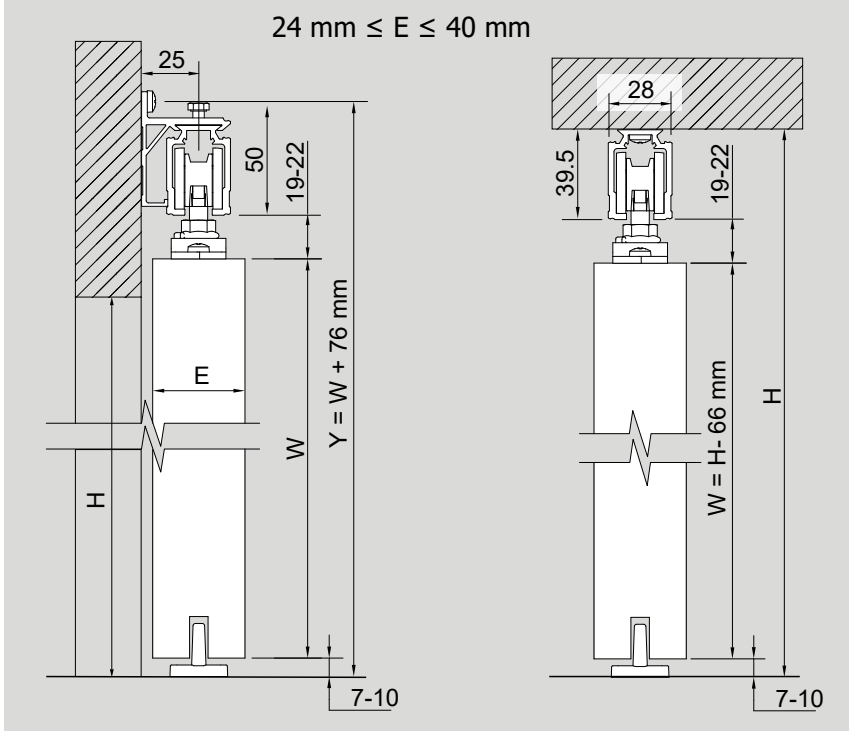

INSTRUCTIONS DE MONTAGE
MONTAGEANLEITUNG
INSTRUCTIONS FOR ASSEMBLY
INSTRUCCIONES DE MONTAJE

SAF®
SAF81-120

Réf. Kit Set nb / Art.-Nr.	B (mm)	L (mm)	R (mm)
SAF81-120-300-4	925 < B < 1445	1000 < L < 1520	R = (2 x L) - 50
SAF81-120-300-4C			

Butée / Stop / Stopper	C (mm)
11213	30
M68S	10

Vidéo de montage
Mounting video

INSTRUCTIONS DE MONTAGE
MONTAGEANLEITUNG
INSTRUCTIONS FOR ASSEMBLY
INSTRUCCIONES DE MONTAJE

SAF®
SAF81-120