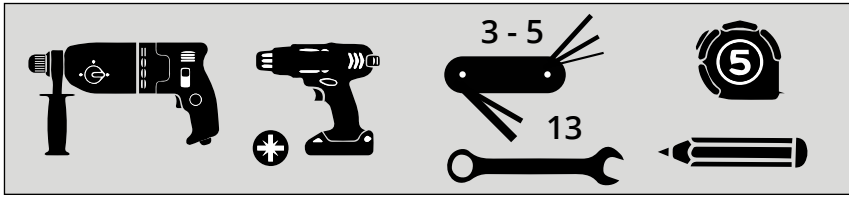

INSTRUCTIONS DE MONTAGE
MONTAGEANLEITUNG
INSTRUCTIONS FOR ASSEMBLY
INSTRUCCIONES DE MONTAJE

SAF®
SAF81-120

Réf. Kit Set nb / Art.-Nr.	B (mm)	L (mm)	R (mm)
SAF81-120-300-4	925 < B < 1445	1000 < L < 1520	R = (2 x L) - 50
SAF81-120-300-4C			