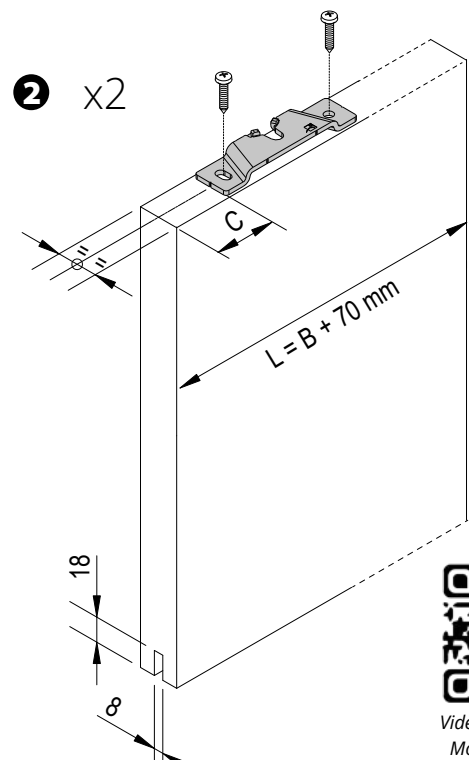

INSTRUCTIONS DE MONTAGE
MONTAGEANLEITUNG
INSTRUCTIONS FOR ASSEMBLY
INSTRUCCIONES DE MONTAJE

SAF®
SAF81-120

Réf. Kit Set nb / Art.-Nr.	B (mm)	L (mm)	R (mm)
SAF81-120-300-4	925 < B < 1445	1000 < L < 1520	R = (2 x L) - 50
SAF81-120-300-4C			

Butée / Stop / Stopper	C (mm)
11213	30
M68S	10

Vidéo de montage
Mounting video

INSTRUCTIONS DE MONTAGE
MONTAGEANLEITUNG
INSTRUCTIONS FOR ASSEMBLY
INSTRUCCIONES DE MONTAJE

SAF®
SAF81-120