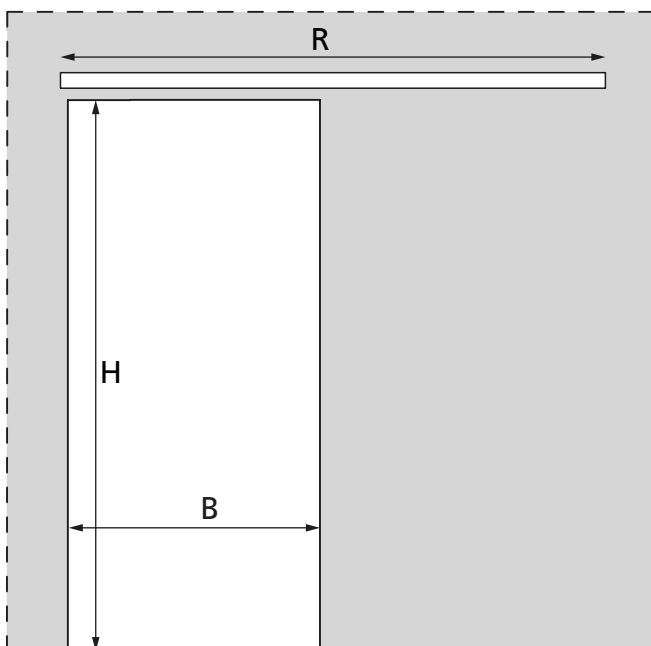

Vidéo de montage
Mounting video