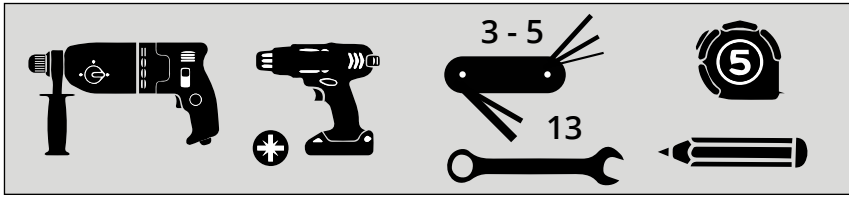

INSTRUCTIONS DE MONTAGE
MONTAGEANLEITUNG
INSTRUCTIONS FOR ASSEMBLY
INSTRUCCIONES DE MONTAJE

SAF®
10-80KG

Réf. Kit Set nb / Art.-Nr.		B (mm)	L (mm)	R (mm)
SAF10-80-195-1	10-20 KG	655 < B < 925	730 < L < 1000	R = (2 x L) - 50
SAF10-80-195-2	21-60 KG	655 < B < 925	730 < L < 1000	
SAF10-80-300-2	21-60 KG	925 < B < 1445	1000 < L < 1520	
SAF10-80-300-3	61-80 KG	925 < B < 1445	1000 < L < 1520	
SAF10-80-300-3C	61-80 KG	925 < B < 1445	1000 < L < 1520	