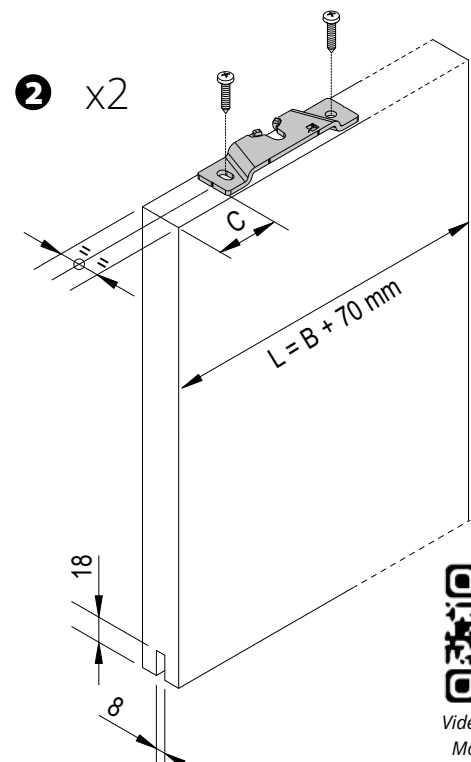

INSTRUCTIONS DE MONTAGE
MONTAGEANLEITUNG
INSTRUCTIONS FOR ASSEMBLY
INSTRUCCIONES DE MONTAJE

SAF®
10-80KG

Réf. Kit Set nb / Art.-Nr.		B (mm)	L (mm)	R (mm)
SAF10-80-195-1	10-20 KG	655 < B < 925	730 < L < 1000	R = (2 x L) - 50
SAF10-80-195-2	21-60 KG	655 < B < 925	730 < L < 1000	
SAF10-80-300-2	21-60 KG	925 < B < 1445	1000 < L < 1520	
SAF10-80-300-3	61-80 KG	925 < B < 1445	1000 < L < 1520	
SAF10-80-300-3C	61-80 KG	925 < B < 1445	1000 < L < 1520	

Butée / Stop / Stopper	C (mm)
11213	30
M65S / M66S / M67S	10

Vidéo de montage
Mounting video

INSTRUCTIONS DE MONTAGE
 MONTAGEANLEITUNG
 INSTRUCTIONS FOR ASSEMBLY
 INSTRUCCIONES DE MONTAJE

3 660720 137058