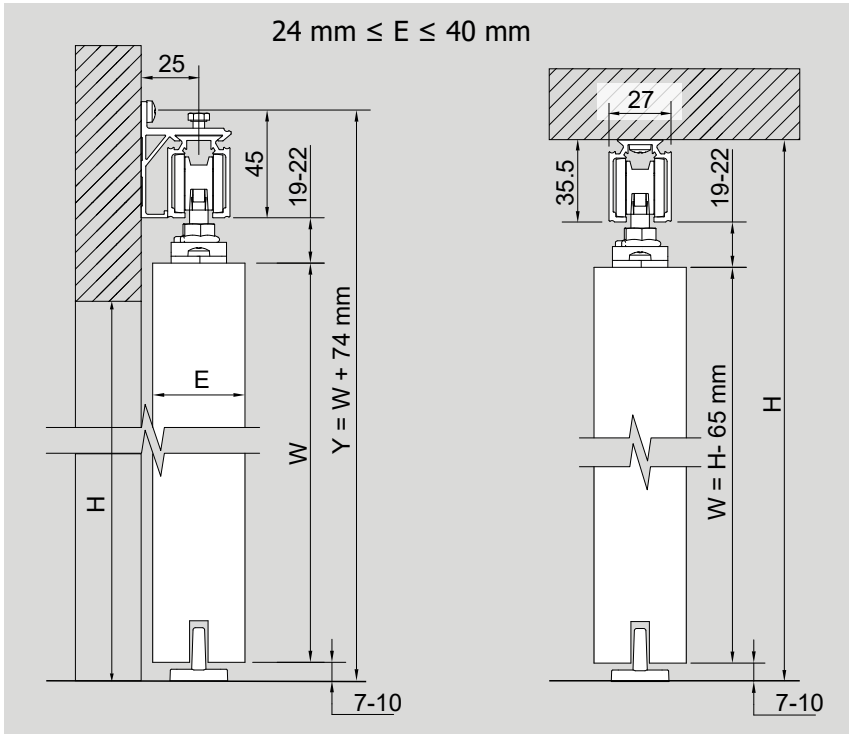

INSTRUCTIONS DE MONTAGE
MONTAGEANLEITUNG
INSTRUCTIONS FOR ASSEMBLY
INSTRUCCIONES DE MONTAJE

SAF®
10-80KG

Réf. Kit Set nb / Art.-Nr.		B (mm)	L (mm)	R (mm)
SAF10-80-195-1	10-20 KG	655 < B < 925	730 < L < 1000	R = (2 x L) - 50
SAF10-80-195-2	21-60 KG	655 < B < 925	730 < L < 1000	
SAF10-80-300-2	21-60 KG	925 < B < 1445	1000 < L < 1520	
SAF10-80-300-3	61-80 KG	925 < B < 1445	1000 < L < 1520	
SAF10-80-300-3C	61-80 KG	925 < B < 1445	1000 < L < 1520	

Butée / Stop / Stopper	C (mm)
11213	30
M65S / M66S / M67S	10

Vidéo de montage
Mounting video

INSTRUCTIONS DE MONTAGE
 MONTAGEANLEITUNG
 INSTRUCTIONS FOR ASSEMBLY
 INSTRUCCIONES DE MONTAJE

3 660720 137058