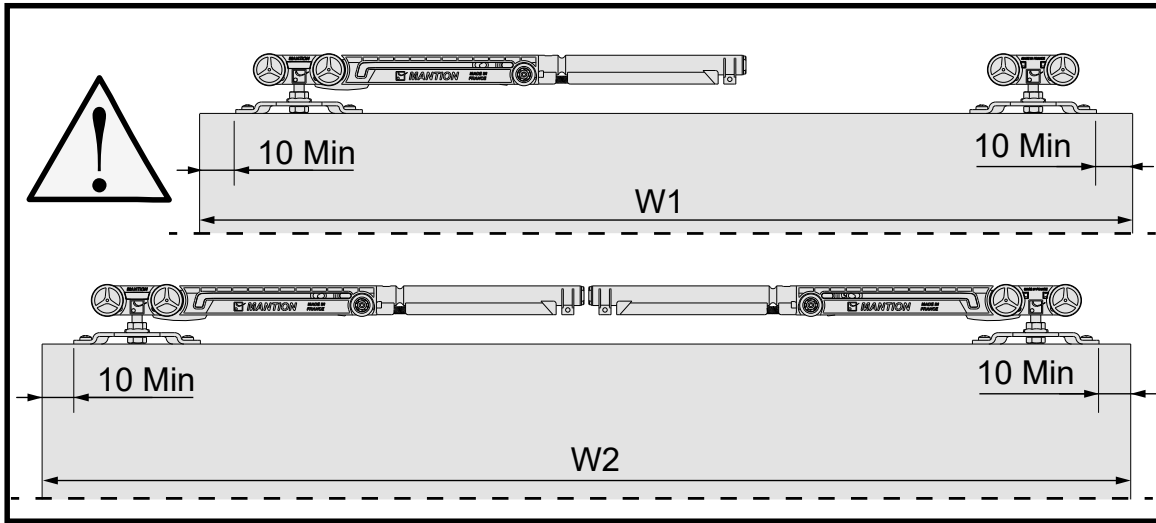

INSTRUCTIONS DE MONTAGE
MONTAGEANLEITUNG
INSTRUCTIONS FOR ASSEMBLY
INSTRUCCIONES DE MONTAJE

SAF®
10-80KG

Réf. Kit Set nb / Art.-Nr.		B (mm)	L (mm)	R (mm)
SAF10-80-195-1	10-20 KG	655 < B < 925	730 < L < 1000	R = (2 x L) - 50
SAF10-80-195-2	21-60 KG	655 < B < 925	730 < L < 1000	
SAF10-80-300-2	21-60 KG	925 < B < 1445	1000 < L < 1520	
SAF10-80-300-3	61-80 KG	925 < B < 1445	1000 < L < 1520	
SAF10-80-300-3C	61-80 KG	925 < B < 1445	1000 < L < 1520	

Butée / Stop / Stopper	C (mm)
11213	30
M65S / M66S / M67S	10

Vidéo de montage
Mounting video

INSTRUCTIONS DE MONTAGE
 MONTAGEANLEITUNG
 INSTRUCTIONS FOR ASSEMBLY
 INSTRUCCIONES DE MONTAJE

3 660720 137058

SAF®
10-80KG

Butée / Stop	W1 (mm)
M65S / M66S	700 Min
M67S	700 Min

Butée / Stop	W2 (mm)
M65S / M66S	830 Min
M67S	870 Min