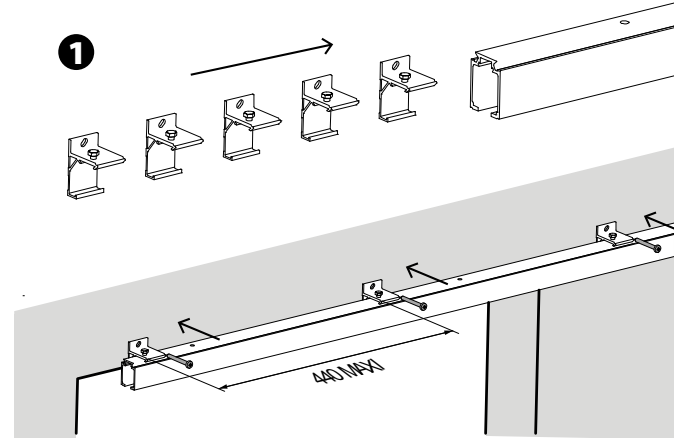

INSTRUCTIONS DE MONTAGE
MONTAGEANLEITUNG
INSTRUCTIONS FOR ASSEMBLY
INSTRUCCIONES DE MONTAJE

SAF®
10-80KG

Réf. Kit Set nb / Art.-Nr.		B (mm)	L (mm)	R (mm)
SAF10-80-195-1	10-20 KG	655 < B < 925	730 < L < 1000	R = (2 x L) - 50
SAF10-80-195-2	21-60 KG	655 < B < 925	730 < L < 1000	
SAF10-80-300-2	21-60 KG	925 < B < 1445	1000 < L < 1520	
SAF10-80-300-3	61-80 KG	925 < B < 1445	1000 < L < 1520	
SAF10-80-300-3C	61-80 KG	925 < B < 1445	1000 < L < 1520	

Butée / Stop / Stopper	C (mm)
11213	30
M65S / M66S / M67S	10

Vidéo de montage
Mounting video

INSTRUCTIONS DE MONTAGE
 MONTAGEANLEITUNG
 INSTRUCTIONS FOR ASSEMBLY
 INSTRUCCIONES DE MONTAJE

3 660720 137058