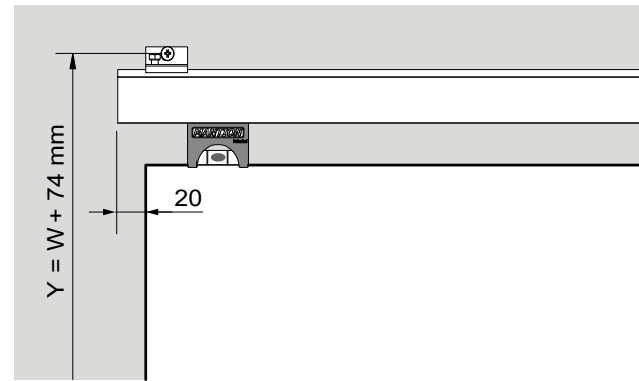

INSTRUCTIONS DE MONTAGE
MONTAGEANLEITUNG
INSTRUCTIONS FOR ASSEMBLY
INSTRUCCIONES DE MONTAJE

SAF®
10-80KG

Réf. Kit Set nb / Art.-Nr.		B (mm)	L (mm)	R (mm)
SAF10-80-195-1	10-20 KG	655 < B < 925	730 < L < 1000	R = (2 x L) - 50
SAF10-80-195-2	21-60 KG	655 < B < 925	730 < L < 1000	
SAF10-80-300-2	21-60 KG	925 < B < 1445	1000 < L < 1520	
SAF10-80-300-3	61-80 KG	925 < B < 1445	1000 < L < 1520	
SAF10-80-300-3C	61-80 KG	925 < B < 1445	1000 < L < 1520	