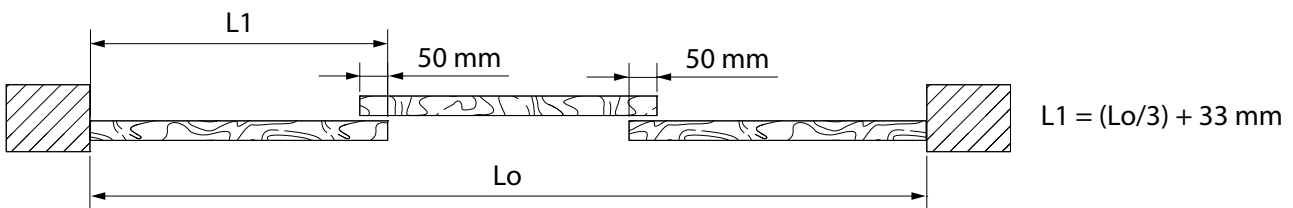

**Portes - Doors  
35 mm**

**Portes - Doors  
45 mm**

**OPTIONS**

**M66S & M67S**

NE PAS METTRE DE VIS SUR TOUTE LA LONGUEUR DU DECLENCHEUR  
 SEULEMENT UNE AVANT ET APRES  
 DO NOT PUT ANY SCREW ON THE WHOLE LENGTH OF THE HOOK !!!  
 ONLY ONE BEFORE AND ONE AFTER