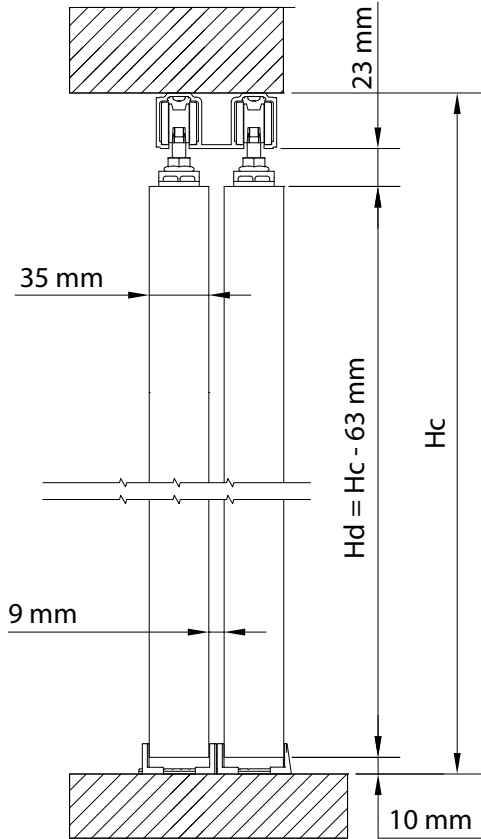

**Portes - Doors  
35 mm**

**Portes - Doors  
45 mm**

**OPTIONS**

**M66S & M67S**

NE PAS METTRE DE VIS SUR TOUTE LA LONGUEUR DU DECLENCHEUR  
 SEULEMENT UNE AVANT ET APRES  
 DO NOT PUT ANY SCREW ON THE WHOLE LENGTH OF THE HOOK !!!  
 ONLY ONE BEFORE AND ONE AFTER

**11011/P78 & 11011/P118**