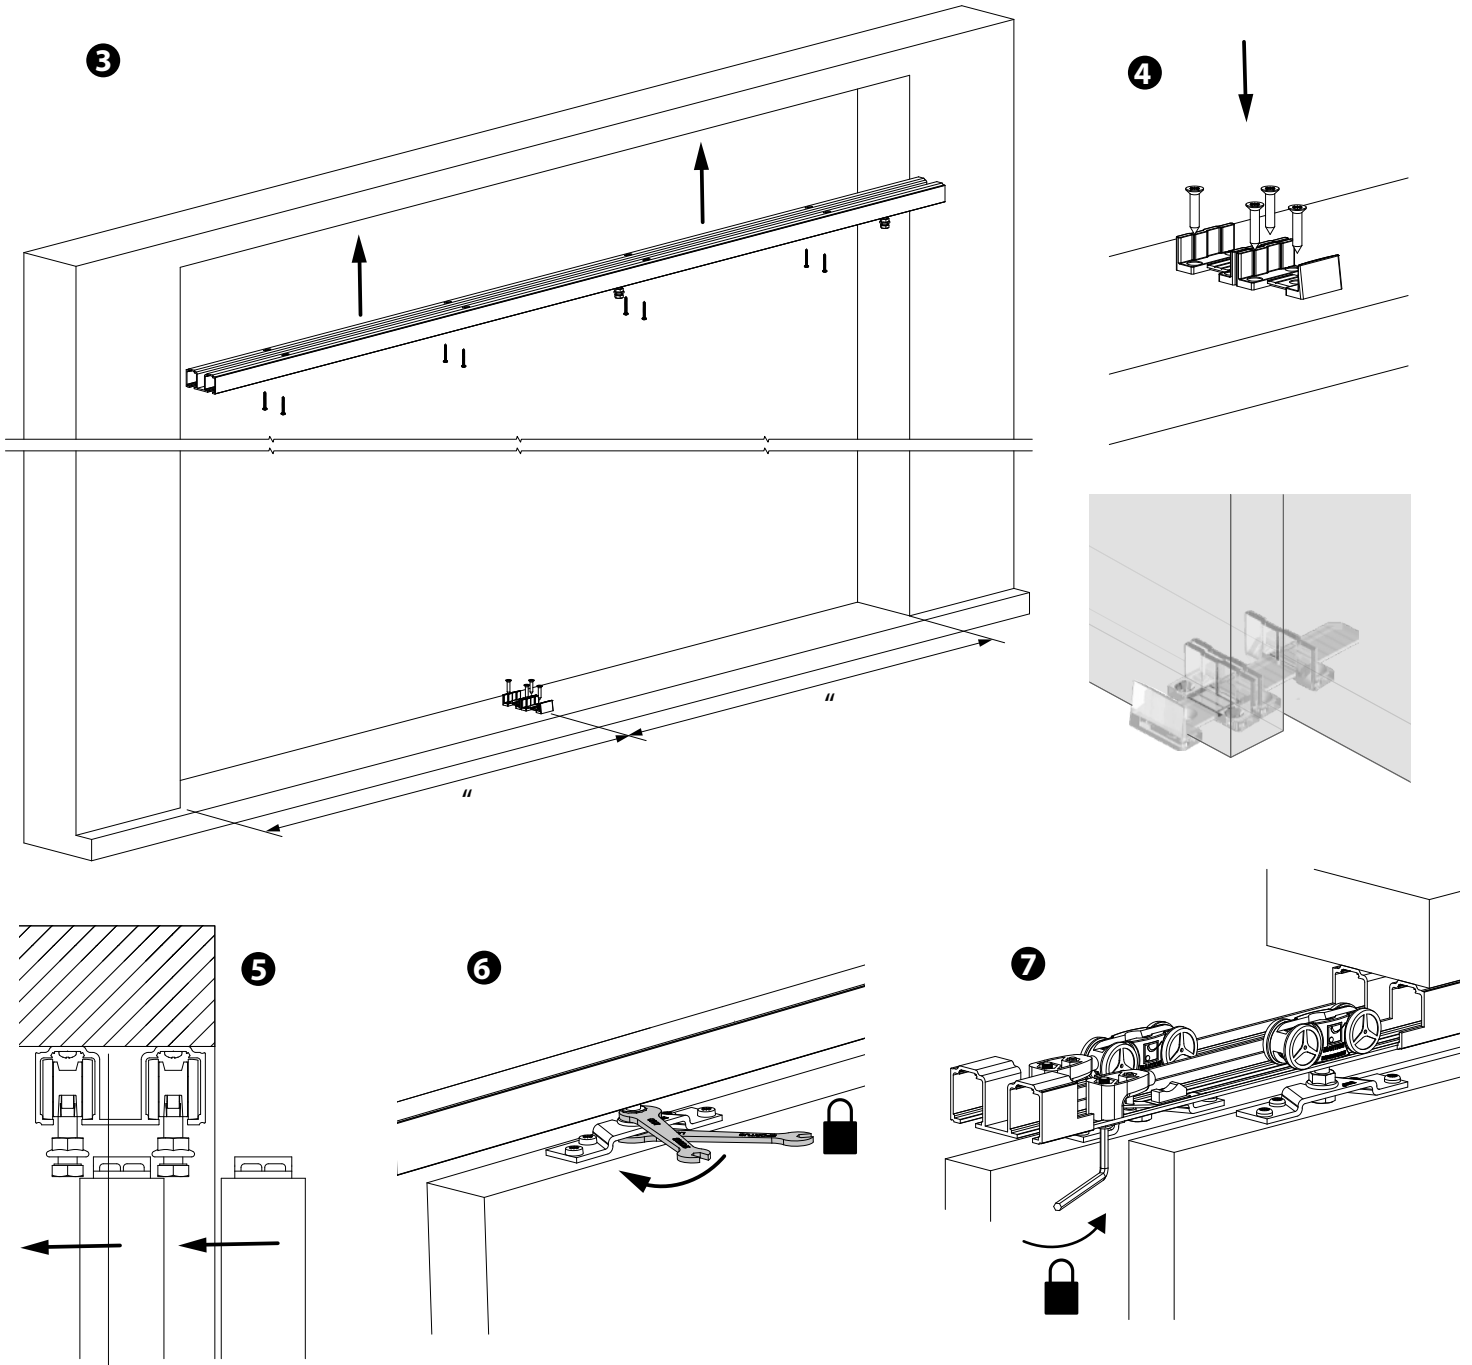

**Portes - Doors  
35 mm**

**Portes - Doors  
45 mm**

**OPTIONS**

**M66S & M67S**

NE PAS METTRE DE VIS SUR TOUTE LA LONGUEUR DU DECLENCHEUR  
 SEULEMENT UNE AVANT ET APRES  
 DO NOT PUT ANY SCREW ON THE WHOLE LENGTH OF THE HOOK !!!  
 ONLY ONE BEFORE AND ONE AFTER

**11011/P78 & 11011/P118**