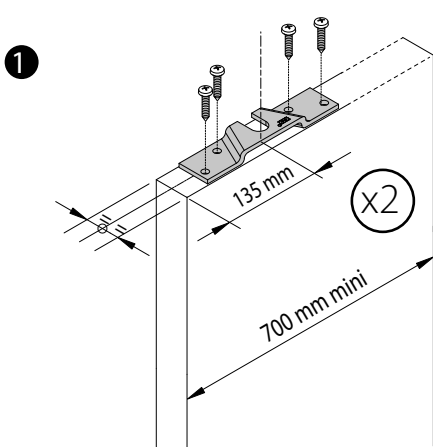

**Portes - Doors  
35 mm**

**Portes - Doors  
45 mm**

**OPTIONS**

**M66S & M67S**

NE PAS METTRE DE VIS SUR TOUTE LA LONGUEUR DU DECLENCHEUR  
 SEULEMENT UNE AVANT ET APRES  
 DO NOT PUT ANY SCREW ON THE WHOLE LENGTH OF THE HOOK !!!  
 ONLY ONE BEFORE AND ONE AFTER