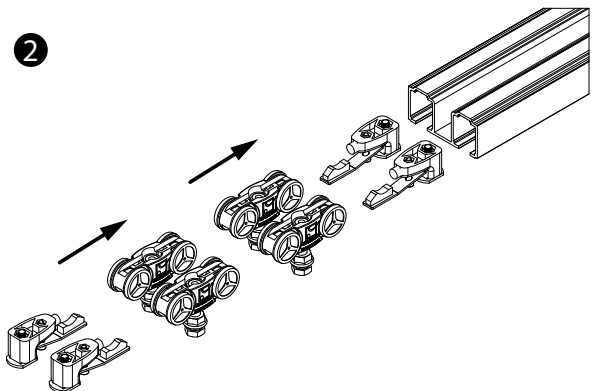

**Portes - Doors  
35 mm**

**Portes - Doors  
45 mm**

**OPTIONS**

**M66S & M67S**

NE PAS METTRE DE VIS SUR TOUTE LA LONGUEUR DU DECLENCHEUR  
 SEULEMENT UNE AVANT ET APRES  
 DO NOT PUT ANY SCREW ON THE WHOLE LENGTH OF THE HOOK !!!  
 ONLY ONE BEFORE AND ONE AFTER

**11011/P78 & 11011/P118**