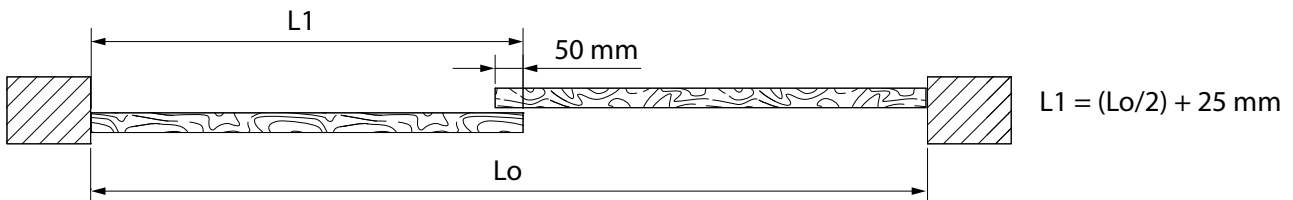

**Portes - Doors  
35 mm**

**Portes - Doors  
45 mm**

**OPTIONS**

**M66S & M67S**

NE PAS METTRE DE VIS SUR TOUTE LA LONGUEUR DU DECLENCHEUR  
 SEULEMENT UNE AVANT ET APRES  
 DO NOT PUT ANY SCREW ON THE WHOLE LENGTH OF THE HOOK !!!  
 ONLY ONE BEFORE AND ONE AFTER