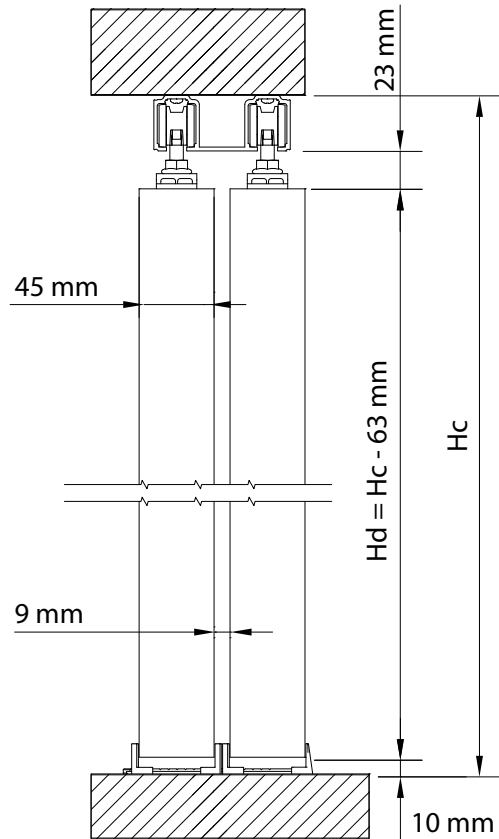

**Portes - Doors  
35 mm**

**Portes - Doors  
45 mm**

**OPTIONS**

**M66S & M67S**

NE PAS METTRE DE VIS SUR TOUTE LA LONGUEUR DU DECLENCHEUR  
 SEULEMENT UNE AVANT ET APRES  
 DO NOT PUT ANY SCREW ON THE WHOLE LENGTH OF THE HOOK !!!  
 ONLY ONE BEFORE AND ONE AFTER

**11011/P78 & 11011/P118**