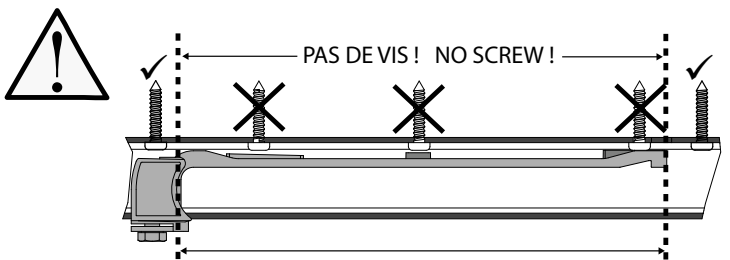

**Portes - Doors  
35 mm**

**Portes - Doors  
45 mm**

**OPTIONS**

**M66S & M67S**

NE PAS METTRE DE VIS SUR TOUTE LA LONGUEUR DU DECLENCHEUR  
 SEULEMENT UNE AVANT ET APRES  
 DO NOT PUT ANY SCREW ON THE WHOLE LENGTH OF THE HOOK !!!  
 ONLY ONE BEFORE AND ONE AFTER