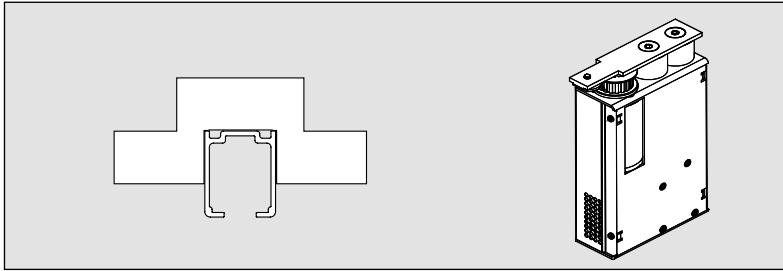

INSTRUCTION DE MONTAGE
MONTAGEANLEITUNG
INSTRUCTIONS FOR ASSEMBLY
INSTRUCCIONES DE MONTAJE

SAF-INSIDE

NM_SAFIN_006

PORTE ENTRE-CLOISONS: 1 VANTAIL MOTORISE
KASTENRAHMENSYSTEM FÜR SCHIEBETÜR : 1 HANDTÜRFLÜGEL
POCKETDOOR – 1 MOTORIZED LEAF
PUERTA ENTRE TABIQUE : 1 HOJA MOTORIZADA

Poids maximal des panneaux Maximales Gewicht Maximum weight Peso máximo por hoja	80 Kg
Epaisseur des panneaux Ladendicke Shutter thickness Espesor de las hojas	40 mm

COMPOSITION - ZUSAMMENSETZUNG - COMPOSICIÓN

ENCOMBREMENT / ABMESSUNGEN DIMENSIONS / VOLUMEN

Ref. / Art.Nr Item Nr	LT (mm)	LO (mm)
SAF-INSIDE70M	1610	695
SAF-INSIDE80M	1810	795
SAF-INSIDE90M	2010	895

dimensions des portes Abmessungen von Türen dimensions of doors Dimensiones de las puertas	
L (mm)	W (mm)
730	2040
830	2040
930	2040