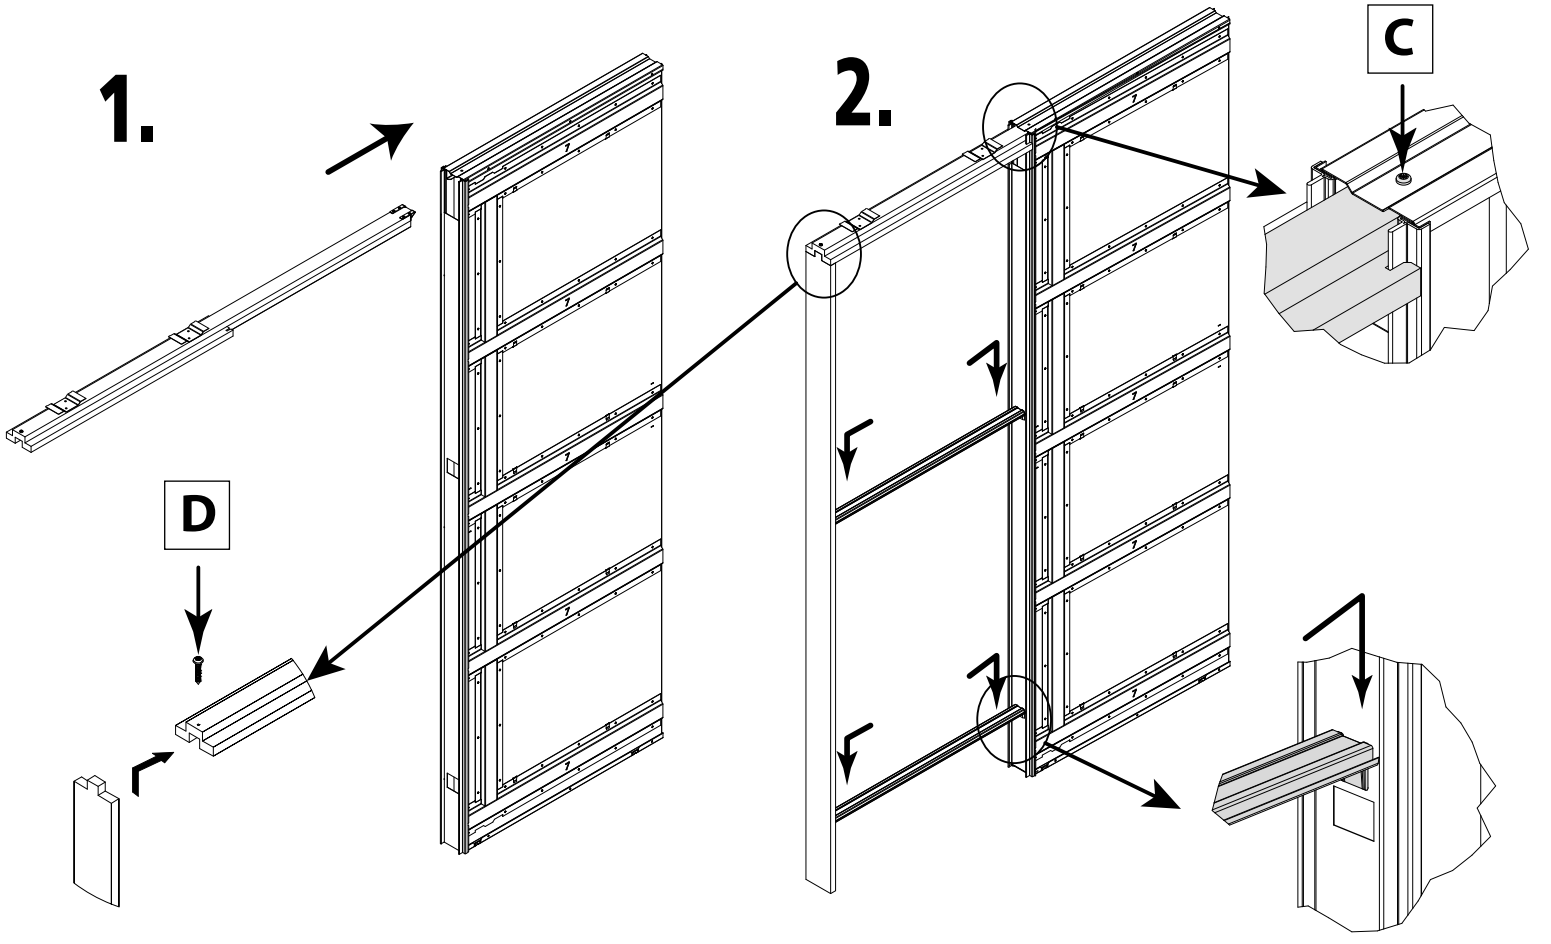

Accessoires de fixation non fournis
Fixing accessories not supplied
Befestigungszubehör nicht geliefert
Accesorios de fijación no suministrados