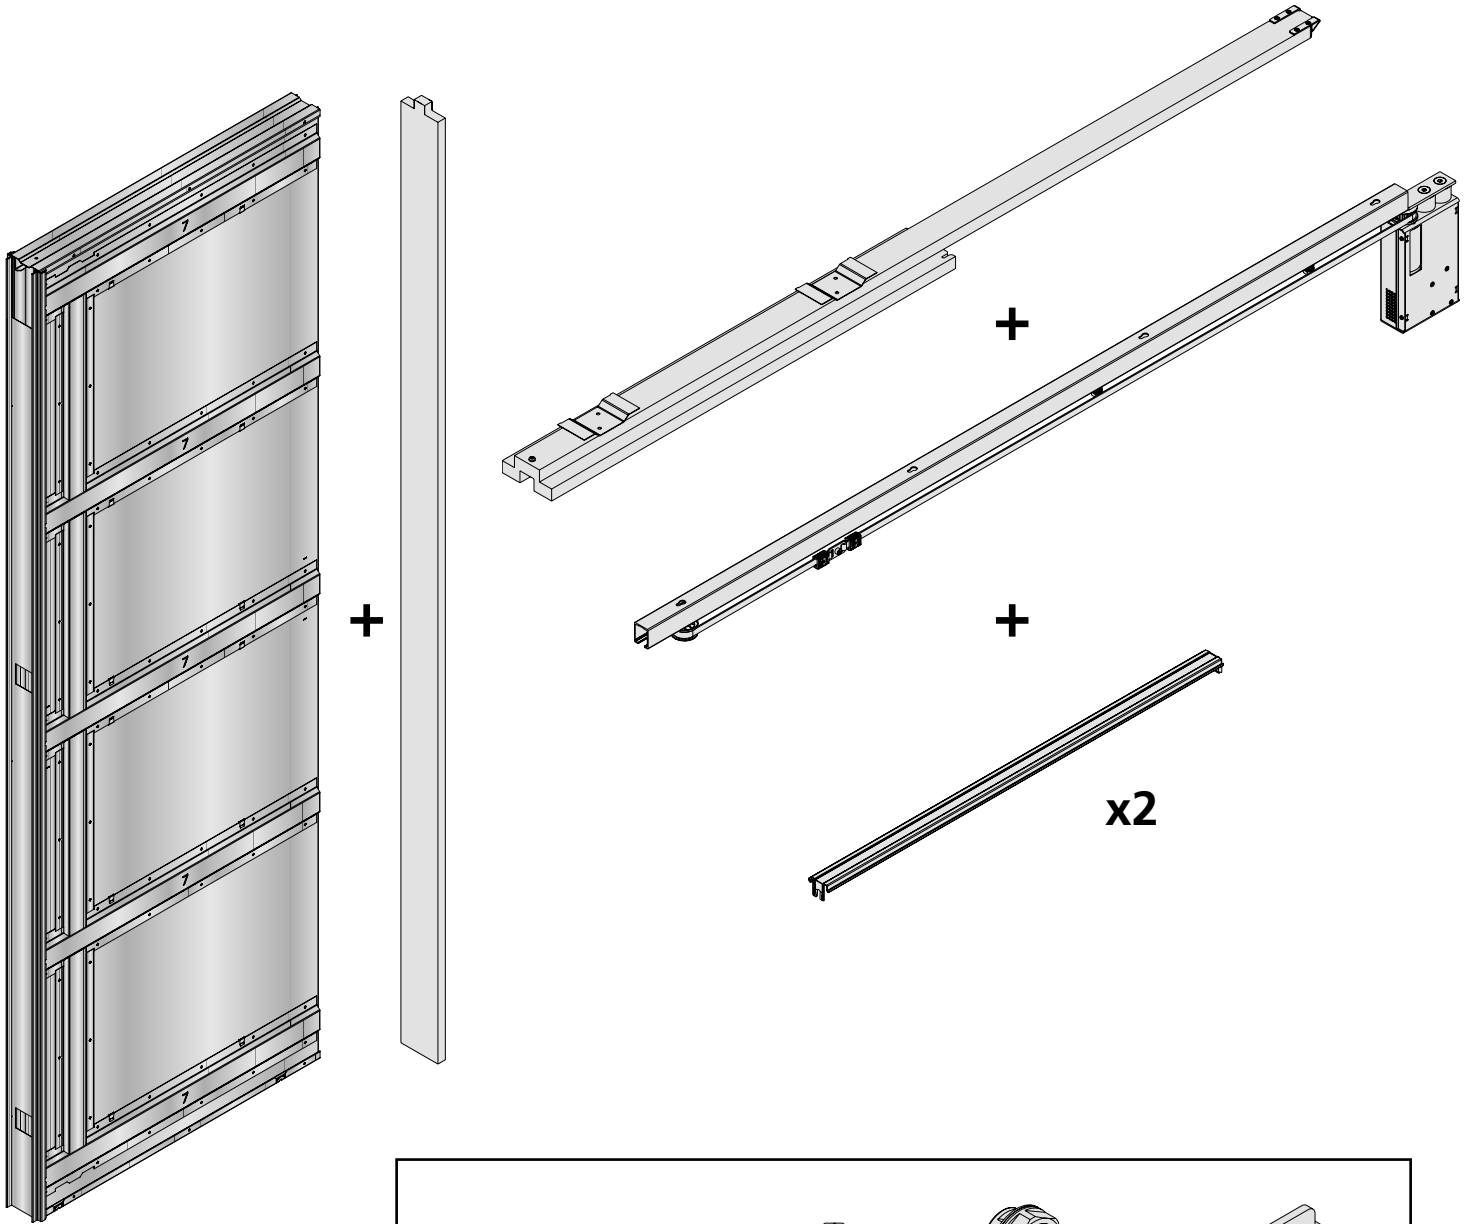

INSTRUCTION DE MONTAGE
MONTAGEANLEITUNG
INSTRUCTIONS FOR ASSEMBLY
INSTRUCCIONES DE MONTAJE

SAF-INSIDE

NM_SAFIN_006

PORTE ENTRE-CLOISONS: 1 VANTAIL MOTORISE
KASTENRAHMENSYSTEM FÜR SCHIEBETÜR : 1 HANDTÜRFLÜGEL
POCKETDOOR – 1 MOTORIZED LEAF
PUERTA ENTRE TABIQUE : 1 HOJA MOTORIZADA

Poids maximal des panneaux Maximales Gewicht Maximum weight Peso máximo por hoja	80 Kg
Epaisseur des panneaux Ladendicke Shutter thickness Espesor de las hojas	40 mm

COMPOSITION - ZUSAMMENSETZUNG - COMPOSICIÓN

ENCOMBREMENT / ABMESSUNGEN DIMENSIONS / VOLUMEN

Ref. / Art.Nr Item Nr	LT (mm)	LO (mm)
SAF-INSIDE70M	1610	695
SAF-INSIDE80M	1810	795
SAF-INSIDE90M	2010	895

dimensions des portes Abmessungen von Türen dimensions of doors Dimensiones de las puertas	
L (mm)	W (mm)
730	2040
830	2040
930	2040