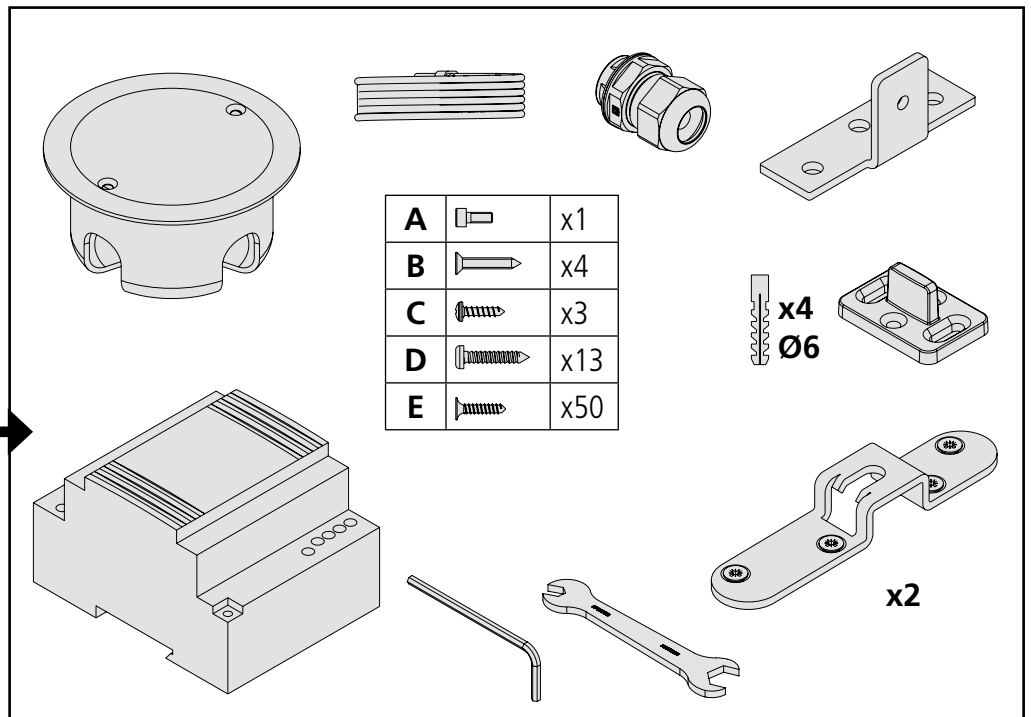

INSTRUCTION DE MONTAGE
MONTAGEANLEITUNG
INSTRUCTIONS FOR ASSEMBLY
INSTRUCCIONES DE MONTAJE

SAF-INSIDE

NM_SAFIN_006

PORTE ENTRE-CLOISONS: 1 VANTAIL MOTORISE
KASTENRAHMENSYSTEM FÜR SCHIEBETÜR : 1 HANDTÜRFLÜGEL
POCKETDOOR – 1 MOTORIZED LEAF
PUERTA ENTRE TABIQUE : 1 HOJA MOTORIZADA

Poids maximal des panneaux Maximales Gewicht Maximum weight Peso máximo por hoja	80 Kg
Epaisseur des panneaux Ladendicke Shutter thickness Espesor de las hojas	40 mm

COMPOSITION - ZUSAMMENSETZUNG - COMPOSICIÓN

ENCOMBREMENT / ABMESSUNGEN DIMENSIONS / VOLUMEN

Ref. / Art.Nr Item Nr	LT (mm)	LO (mm)
SAF-INSIDE70M	1610	695
SAF-INSIDE80M	1810	795
SAF-INSIDE90M	2010	895

dimensions des portes Abmessungen von Türen dimensions of doors Dimensiones de las puertas	
L (mm)	W (mm)
730	2040
830	2040
930	2040