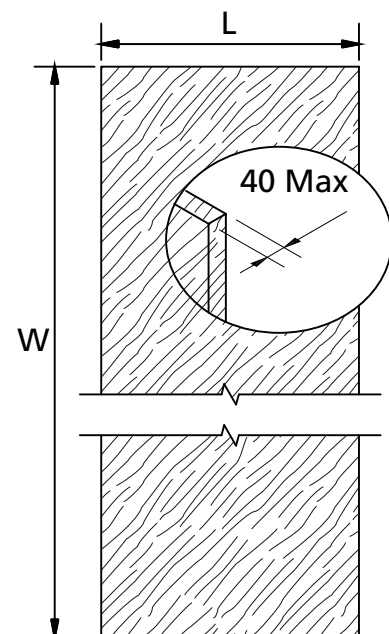

Poids maximal des panneaux Maximales Gewicht Maximum weight Peso máximo por hoja	80 Kg
Epaisseur des panneaux Ladendicke Shutter thickness Espesor de las hojas	40 mm

COMPOSITION - ZUSAMMENSETZUNG - COMPOSICIÓN

ENCOMBREMENT / ABMESSUNGEN DIMENSIONS / VOLUMEN

Ref. / Art.Nr Item Nr	LT (mm)	LO (mm)
SAF-INSIDE70M	1610	695
SAF-INSIDE80M	1810	795
SAF-INSIDE90M	2010	895

dimensions des portes Abmessungen von Türen dimensions of doors Dimensiones de las puertas	
L (mm)	W (mm)
730	2040
830	2040
930	2040