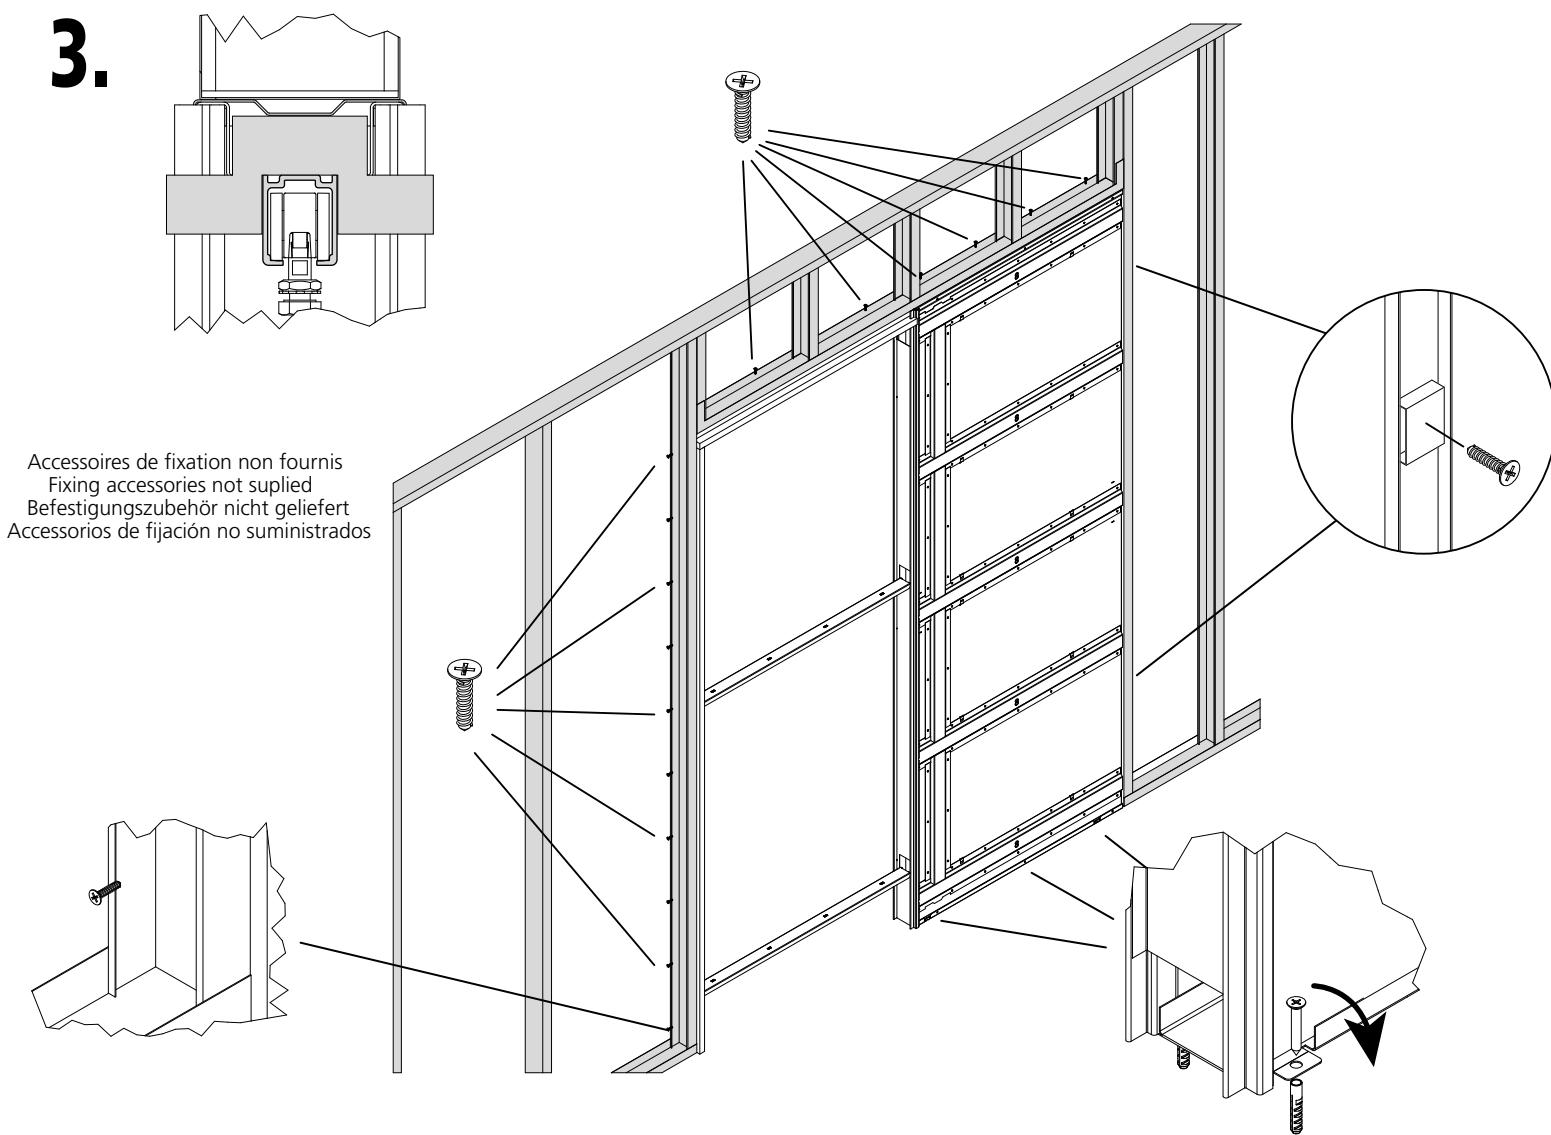

Accessoires de fixation non fournis
Fixing accessories not supplied
Befestigungszubehör nicht geliefert
Accesorios de fijación no suministrados