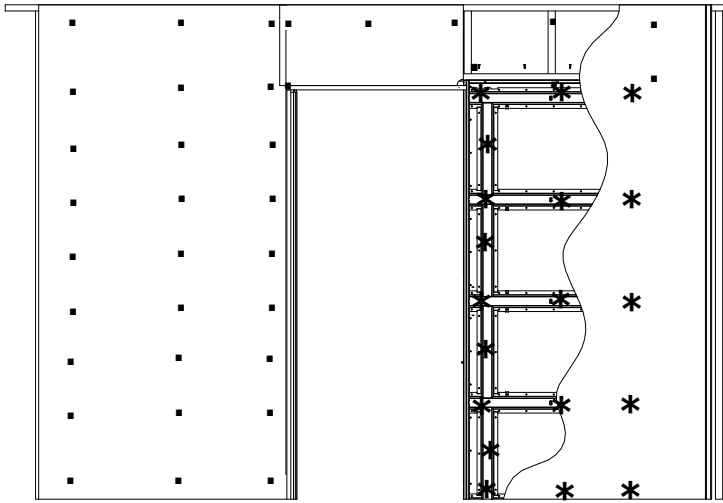

6.

E x50

6.1

IMPORTANT: Retirer intégralement les cales collées à l'intérieur du caisson.

WICHTIG: Take back all the wedges fixed inside the frame.

WARNING: Anheben die ganze beklebt Keile in dem Rahmen.

IMPORTANTE: Quitar integralmente los calces pegados en el interior del cajón.

7.

7.1