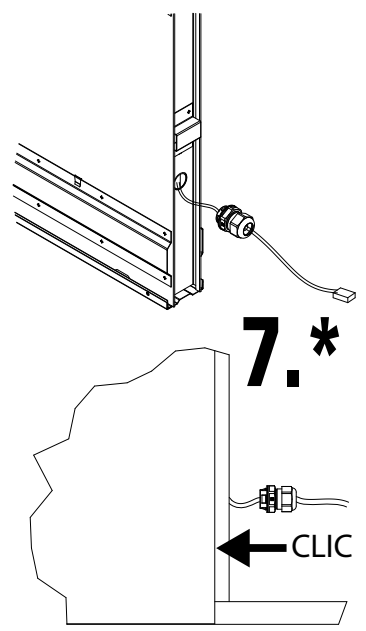

ENCOMBREMENT / ABMESSUNGEN DIMENSIONS / VOLUMEN

Ref. / Art.Nr Item Nr	LT (mm)	LO (mm)
SAF-INSIDE70M	1610	695
SAF-INSIDE80M	1810	795
SAF-INSIDE90M	2010	895

dimensions des portes Abmessungen von Türen dimensions of doors Dimensiones de las puertas	
L (mm)	W (mm)
730	2040
830	2040
930	2040

Accessoires de fixation non fournis
 Fixing accessories not supplied
 Befestigungszubehör nicht geliefert
 Accesorios de fijación no suministrados

4.

5.

5.1

5.2

6.

E x50

6.1

IMPORTANT: Retirer intégralement les cales collées à l'intérieur du caisson.

WICHTIG: Take back all the wedges fixed inside the frame.

WARNING: Anheben die ganze beklebt Keile in dem Rahmen.

IMPORTANTE: Quitar integralmente los calces pegados en el interior del cajón.