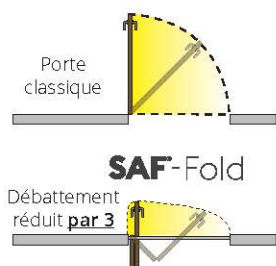

Systeme coulissant accordéon pour portes en bois

DESCRIPTION

La gamme SAF®-Fold est conçue pour les portes de séparation d'intérieur ou placards allant jusqu'à 80kg. La solution idéal quand le coulissant traditionnel ne peut être installé. Une vraie réponse au problème de manoeuvre de porte pour les personnes à mobilité réduite. Débattement réduit par trois par rapport à une porte battante traditionnelle, gain de place également en position ouverte (déplacement 1/3-2/3).

CARACTÉRISTIQUES TECHNIQUES

Poids porte max : 80kg

Rail aluminium : gamme SAF

Epaisseur porte : 40mm

Kit huisserie : compatible baie (L) 1500 et 2116 (ht) max

Option : version renforcée pour utilisation intensive