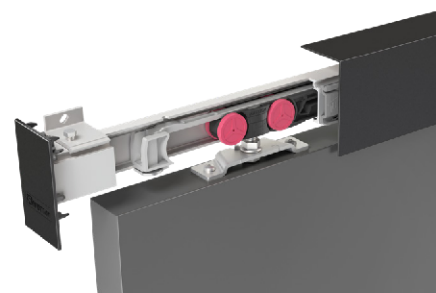

Systeme coulissant droit en aluminium pour portes et placards d'intérieur en bois

DESCRIPTION

La gamme SAF® est un système haut de gamme conçu pour les portes de séparation d'intérieur ou placards allant de 20 à 60kg, pouvant se poser au mur. Deux amortisseurs de nouvelle génération sont disponibles et permettent une ouverture et une fermeture tout en douceur et en silence en accompagnant la porte.

CARACTÉRISTIQUES TECHNIQUES

Poids porte max : 60kg
Rail aluminium : 1,95m
Finition bandeau : peinture noire
Amortisseurs nouvelle génération « SILENCE » : 10 à 20 et 21 à 60kg
Epaisseur porte mini/maxi : 24 à 40mm
Bandeau intégral à clipser : 49x82mm
Pose mural
Equerre réglable « FLEX-ADAPT »