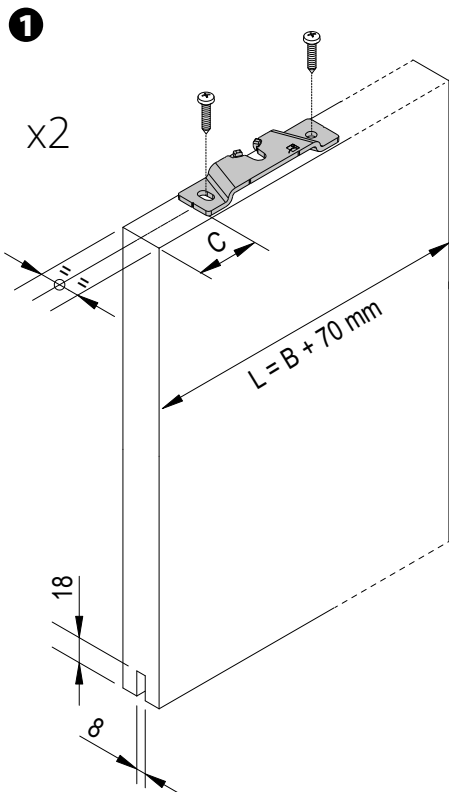

INSTRUCTIONS DE MONTAGE  
 MONTAGEANLEITUNG  
 INSTRUCTIONS FOR ASSEMBLY  
 INSTRUCCIONES DE MONTAJE

SAF®-Black

Réf. Kit Set nb / Art.-Nr.		B (mm)	L (mm)	R (mm)
SAF20-195-BLACK	10-20 KG	$655 < B < 925$	$730 < L < 1000$	R = (2 x L) - 50
SAF60-195-BLACK	21-60 KG	$655 < B < 925$	$730 < L < 1000$	

Butée / Stop / Stopper	C (mm)
11213	30
M65S / M66S	10

INSTRUCTIONS DE MONTAGE  
 MONTAGEANLEITUNG  
 INSTRUCTIONS FOR ASSEMBLY  
 INSTRUCCIONES DE MONTAJE

3 660720 149785

SAF®-Black