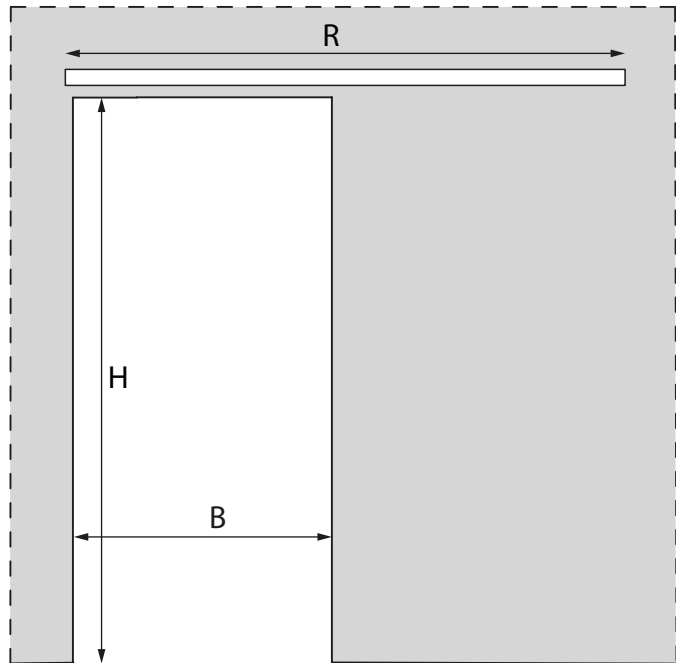

INSTRUCTIONS DE MONTAGE  
 MONTAGEANLEITUNG  
 INSTRUCTIONS FOR ASSEMBLY  
 INSTRUCCIONES DE MONTAJE

SAF®-Black

Réf. Kit Set nb / Art.-Nr.		B (mm)	L (mm)	R (mm)
SAF20-195-BLACK	10-20 KG	$655 < B < 925$	$730 < L < 1000$	R = (2 x L) - 50
SAF60-195-BLACK	21-60 KG	$655 < B < 925$	$730 < L < 1000$	