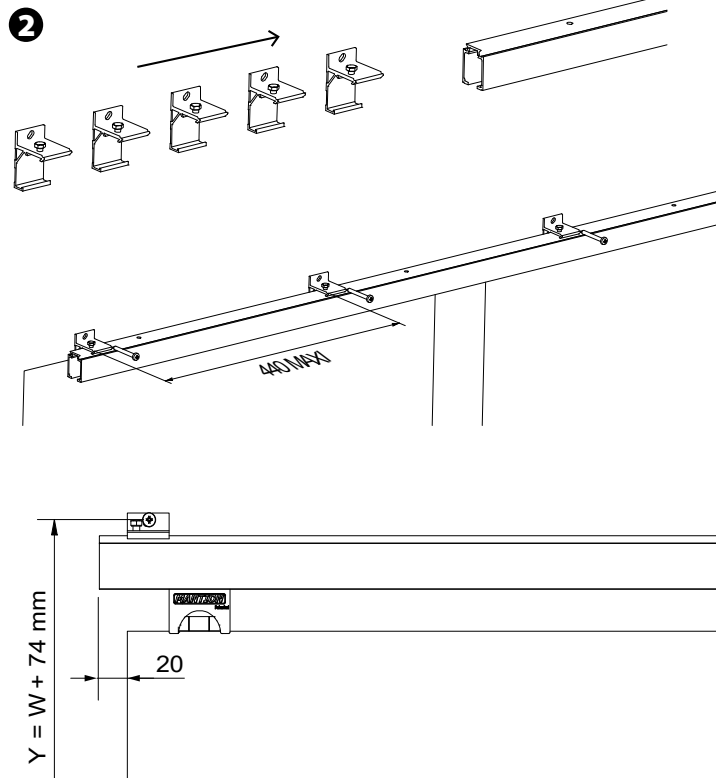

INSTRUCTIONS DE MONTAGE  
 MONTAGEANLEITUNG  
 INSTRUCTIONS FOR ASSEMBLY  
 INSTRUCCIONES DE MONTAJE

SAF®-Black

Réf. Kit Set nb / Art.-Nr.		B (mm)	L (mm)	R (mm)
SAF20-195-BLACK	10-20 KG	$655 < B < 925$	$730 < L < 1000$	R = (2 x L) - 50
SAF60-195-BLACK	21-60 KG	$655 < B < 925$	$730 < L < 1000$	

Butée / Stop / Stopper	C (mm)
11213	30
M65S / M66S	10

INSTRUCTIONS DE MONTAGE  
 MONTAGEANLEITUNG  
 INSTRUCTIONS FOR ASSEMBLY  
 INSTRUCCIONES DE MONTAJE

3 660720 149785

SAF®-Black