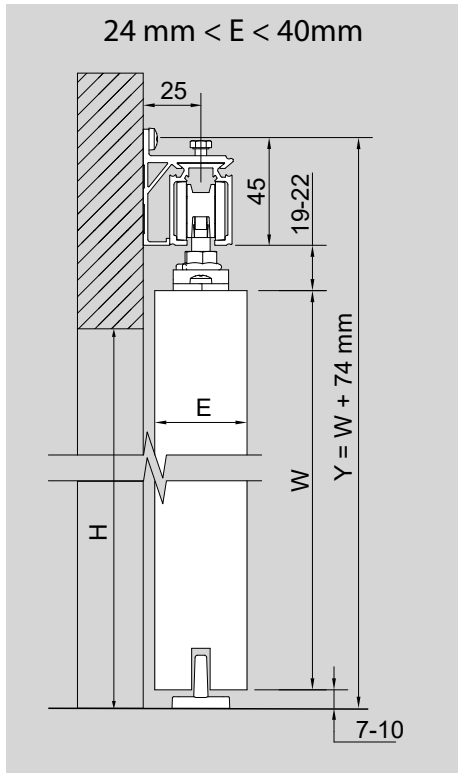

INSTRUCTIONS DE MONTAGE  
 MONTAGEANLEITUNG  
 INSTRUCTIONS FOR ASSEMBLY  
 INSTRUCCIONES DE MONTAJE

SAF®-Black

Réf. Kit Set nb / Art.-Nr.		B (mm)	L (mm)	R (mm)
SAF20-195-BLACK	10-20 KG	$655 < B < 925$	$730 < L < 1000$	R = (2 x L) - 50
SAF60-195-BLACK	21-60 KG	$655 < B < 925$	$730 < L < 1000$	

Butée / Stop / Stopper	C (mm)
11213	30
M65S / M66S	10

INSTRUCTIONS DE MONTAGE  
 MONTAGEANLEITUNG  
 INSTRUCTIONS FOR ASSEMBLY  
 INSTRUCCIONES DE MONTAJE

3 660720 149785

SAF®-Black