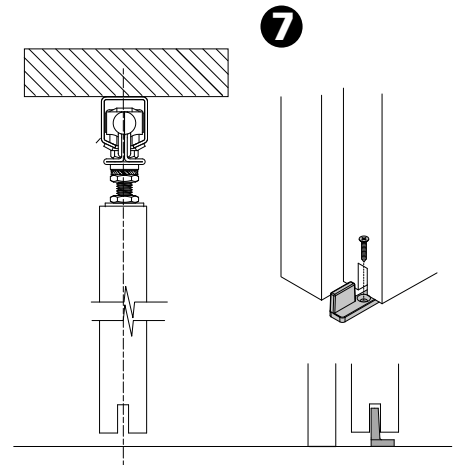

INSTRUCTION DE MONTAGE
MONTAGEANLEITUNG
INSTRUCTIONS FOR ASSEMBLY
INSTRUCCIONES DE MONTAJE

3 660720 111409

CADETTE®

**Fixation au plafond - Top fixing
Deckenbefestigung - Sujeción a techo**

ou
or
oder

Accessoires - Accessories - Zubehör - Accesorios

Réf. 2528 D

Réf. 22

Réf. 1086

Réf. 1150/105