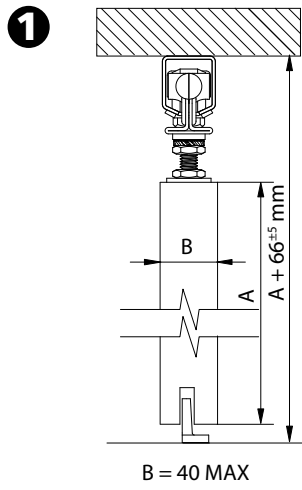

Réf. 1086

Réf. 1150/105

INSTRUCTION DE MONTAGE
 MONTAGEANLEITUNG
 INSTRUCTIONS FOR ASSEMBLY
 INSTRUCCIONES DE MONTAJE

3 660720 111409

CADETTE®

**Fixation au plafond - Top fixing
 Deckenbefestigung - Sujeción a techo**