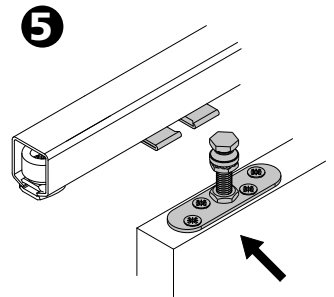

INSTRUCTION DE MONTAGE
MONTAGEANLEITUNG
INSTRUCTIONS FOR ASSEMBLY
INSTRUCCIONES DE MONTAJE

3 660720 111409

CADETTE®

**Fixation au plafond - Top fixing
Deckenbefestigung - Sujeción a techo**

ou
or
oder

Accessoires - Accessories - Zubehör - Accesorios

Réf. 2528 D

Réf. 22

Réf. 1086

Réf. 1150/105