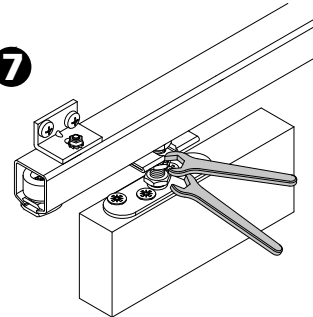

INSTRUCTION DE MONTAGE
MONTAGEANLEITUNG
ASSEMBLY INSTRUCTIONS
INSTRUCCIONES DE MONTAJE

3 660720 111409

CADETTE®

1

**Fixation murale - Wall fixing
Wandbefestigung - Sujeción a pared**

2

3

4

ou
or
oder

5

6

7

8

Accessoires - Accessories - Zubehör - Accesorios

Réf. 2528 D

Réf. 22

Réf. 1086

Réf. 1150/105