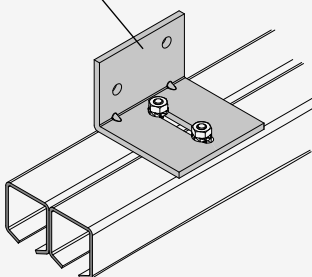

Accessoires - Accessories - Zubehör - Accesorios

Réf. 2528 D