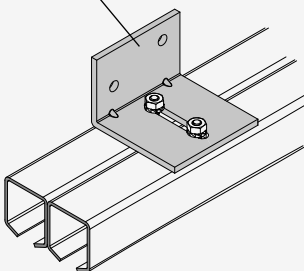

Accessoires - Accessories - Zubehör - Accesorios

Réf. 2528 D