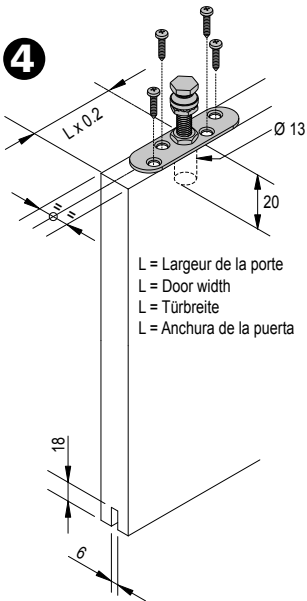

Réf. 1086

Réf. 1150/105

INSTRUCTION DE MONTAGE
 MONTAGEANLEITUNG
 INSTRUCTIONS FOR ASSEMBLY
 INSTRUCCIONES DE MONTAJE

3 660720 111409

CADETTE®

**Fixation au plafond - Top fixing
 Deckenbefestigung - Sujeción a techo**