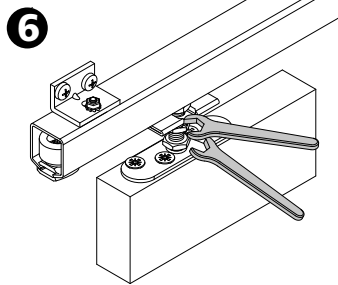

INSTRUCTION DE MONTAGE
MONTAGEANLEITUNG
INSTRUCTIONS FOR ASSEMBLY
INSTRUCCIONES DE MONTAJE

3 660720 111409

CADETTE®

**Fixation au plafond - Top fixing
Deckenbefestigung - Sujeción a techo**

ou
or
oder

Accessoires - Accessories - Zubehör - Accesorios

Réf. 2528 D

Réf. 22

Réf. 1086

Réf. 1150/105