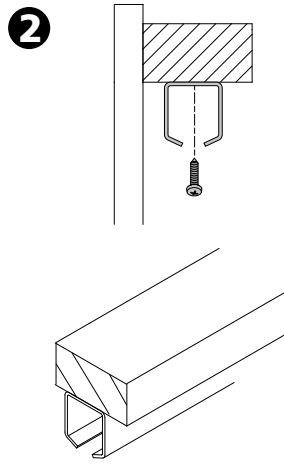

Réf. 1086

Réf. 1150/105

INSTRUCTION DE MONTAGE
 MONTAGEANLEITUNG
 INSTRUCTIONS FOR ASSEMBLY
 INSTRUCCIONES DE MONTAJE

3 660720 111409

CADETTE®

**Fixation au plafond - Top fixing
 Deckenbefestigung - Sujeción a techo**