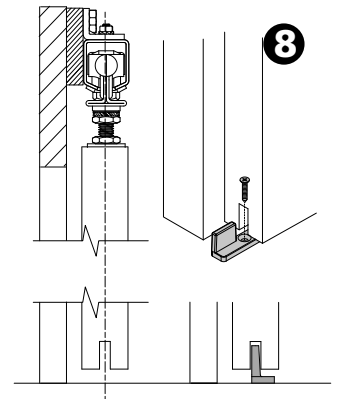

INSTRUCTION DE MONTAGE
MONTAGEANLEITUNG
ASSEMBLY INSTRUCTIONS
INSTRUCCIONES DE MONTAJE

3 660720 111409

CADETTE®

1

**Fixation murale - Wall fixing
Wandbefestigung - Sujeción a pared**

2

3

4

ou
or
oder

5

6

7

8

Accessoires - Accessories - Zubehör - Accesorios

Réf. 2528 D

Réf. 22

Réf. 1086

Réf. 1150/105