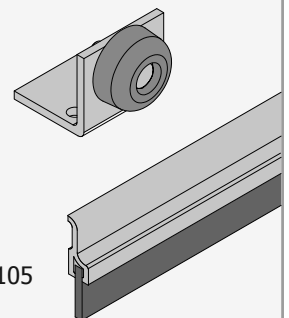

INSTRUCTION DE MONTAGE
MONTAGEANLEITUNG
INSTRUCTIONS FOR ASSEMBLY
INSTRUCCIONES DE MONTAJE

3 660720 111409

CADETTE®

**Fixation au plafond - Top fixing
Deckenbefestigung - Sujeción a techo**

ou
or
oder

Accessoires - Accessories - Zubehör - Accesorios

Réf. 2528 D

Réf. 22

Réf. 1086

Réf. 1150/105