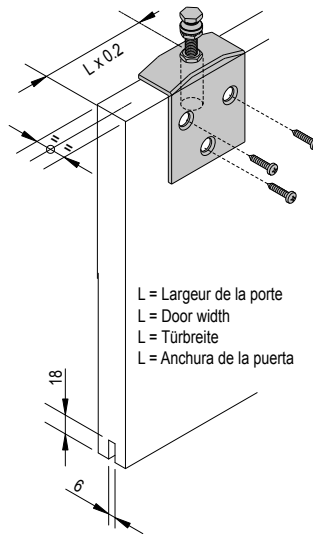

INSTRUCTION DE MONTAGE
MONTAGEANLEITUNG
INSTRUCTIONS FOR ASSEMBLY
INSTRUCCIONES DE MONTAJE

3 660720 111409

CADETTE®

**Fixation au plafond - Top fixing
Deckenbefestigung - Sujeción a techo**

ou
or
oder

Accessoires - Accessories - Zubehör - Accesorios

Réf. 2528 D

Réf. 22

Réf. 1086

Réf. 1150/105