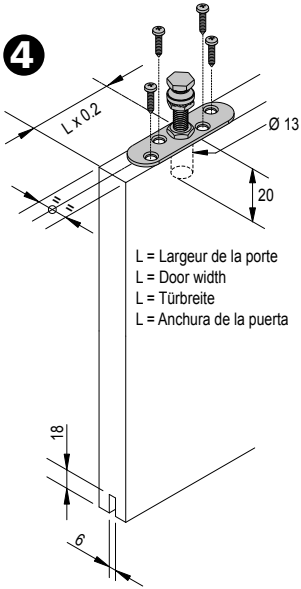

INSTRUCTION DE MONTAGE
MONTAGEANLEITUNG
ASSEMBLY INSTRUCTIONS
INSTRUCCIONES DE MONTAJE

3 660720 111409

CADETTE®

1

**Fixation murale - Wall fixing
Wandbefestigung - Sujeción a pared**

2

3

4

Réf. 1086

Réf. 1150/105

INSTRUCTION DE MONTAGE
 MONTAGEANLEITUNG
 INSTRUCTIONS FOR ASSEMBLY
 INSTRUCCIONES DE MONTAJE

3 660720 111409

CADETTE®

**Fixation au plafond - Top fixing
 Deckenbefestigung - Sujeción a techo**