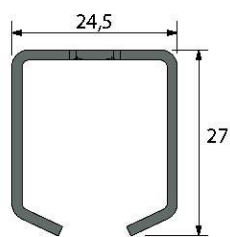

40 Kg

Système coulissant à montures réglables, utilisable en intérieur comme en extérieur.

- La vis réglable orientable multidirectionnelle améliore l'endurance du système et permet de s'adapter aux imperfections du support de pose
- Silence et souplesse grâce au galet nylon monté sur bague autolubrifiante
- Utilisable en rail simple ou double (rails jumelés)

CADETTE®

Rail 2525F - ACIER
(1.55 - 1.85 - 4 - 5 - 6 m)

Rail 2526F - ALUMINIUM
(1.85 m)

rondelle
sphérique

Support 2528
pour panneaux
jusqu'à 20 mm

Support 2529
pour panneaux
de 25 à 40 mm

CADETTE®