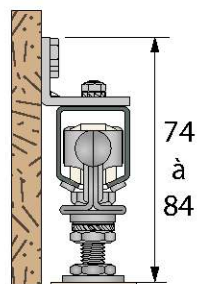

CADETTE®

Rail 2525F - ACIER
(1.55 - 1.85 - 4 - 5 - 6 m)

Rail 2526F - ALUMINIUM
(1.85 m)

rondelle
sphérique

Support 2528
pour panneaux
jusqu'à 20 mm

Support 2529
pour panneaux
de 25 à 40 mm

CADETTE®