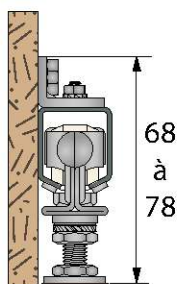

CADETTE®

Rail 2525F - ACIER
(1.55 - 1.85 - 4 - 5 - 6 m)

Rail 2526F - ALUMINIUM
(1.85 m)

rondelle
sphérique

Support 2528
pour panneaux
jusqu'à 20 mm

Support 2529
pour panneaux
de 25 à 40 mm

CADETTE®