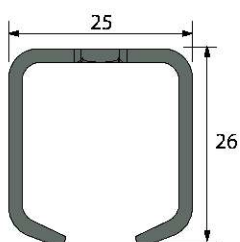

40 Kg

Système coulissant à montures réglables, utilisable en intérieur comme en extérieur.

- La vis réglable orientable multidirectionnelle améliore l'endurance du système et permet de s'adapter aux imperfections du support de pose
- Silence et souplesse grâce au galet nylon monté sur bague autolubrifiante
- Utilisable en rail simple ou double (rails jumelés)

CADETTE®

Rail 2525F - ACIER
(1.55 - 1.85 - 4 - 5 - 6 m)

Rail 2526F - ALUMINIUM
(1.85 m)

rondelle
sphérique

Support 2528
pour panneaux
jusqu'à 20 mm

Support 2529
pour panneaux
de 25 à 40 mm

CADETTE®