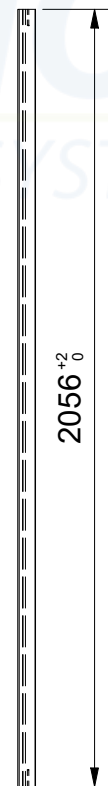

TRAVERSE HAUTE x1

éch.1:20

DORMANT DEPART x1

éch.1:20

DORMANT RECEPTION x1

éch.1:20

ESSENCE DE BOIS: TILLEUL raboté brut

Référence
Item Nr:

7,rue Gay Lussac
25000 BESANCON

SFOLD-F

Range:

13108