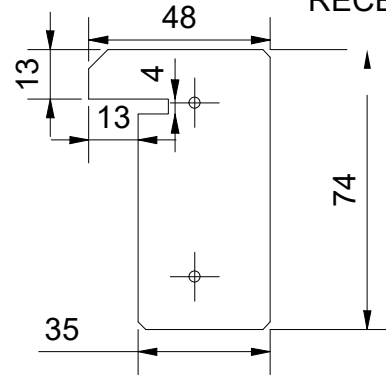

TRAVERSE HAUTE x1

éch.1:20

DORMANT DEPART x1

éch.1:20

DORMANT RECEPTION x1

éch.1:20

ESSENCE DE BOIS: TILLEUL raboté brut

Référence
Item Nr:

7,rue Gay Lussac
25000 BESANCON

SFOLD-F

Range:

13108