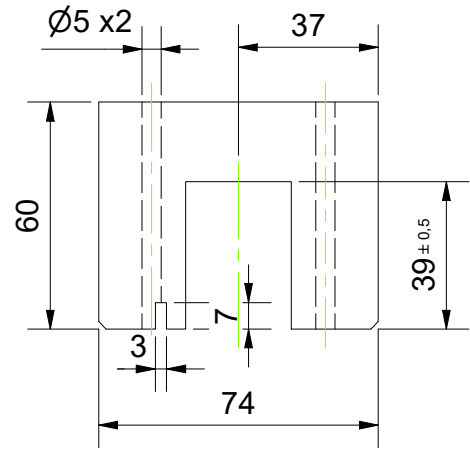

TRAVERSE HAUTE x1

éch.1:20

DORMANT DEPART x1

éch.1:20

DORMANT RECEPTION x1

éch.1:20

ESSENCE DE BOIS: TILLEUL raboté brut

Référence
Item Nr:

7,rue Gay Lussac
25000 BESANCON

SFOLD-F

Range:

13108