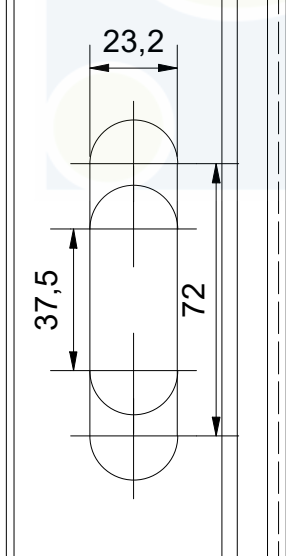

TRAVERSE HAUTE x1

éch.1:20

DORMANT DEPART x1

éch.1:20

DORMANT RECEPTION x1

éch.1:20

ESSENCE DE BOIS: TILLEUL raboté brut

Référence
Item Nr:

7,rue Gay Lussac
25000 BESANCON

SFOLD-F

Range:

13108