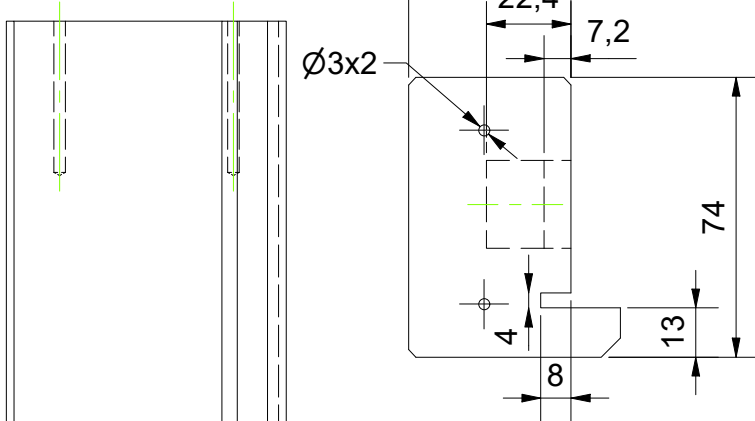

TRAVERSE HAUTE x1

éch.1:20

DORMANT DEPART x1

éch.1:20

DORMANT RECEPTION x1

éch.1:20

ESSENCE DE BOIS: TILLEUL raboté brut

Référence
Item Nr:

7,rue Gay Lussac
25000 BESANCON

SFOLD-F

Range:

13108