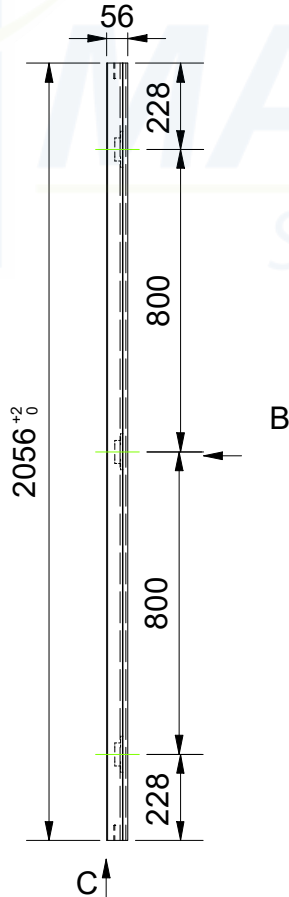

TRAVERSE HAUTE x1

éch.1:20

DORMANT DEPART x1

éch.1:20

DORMANT RECEPTION x1

éch.1:20

ESSENCE DE BOIS: TILLEUL raboté brut

Référence
Item Nr:

7,rue Gay Lussac
25000 BESANCON

SFOLD-F

Range:

13108