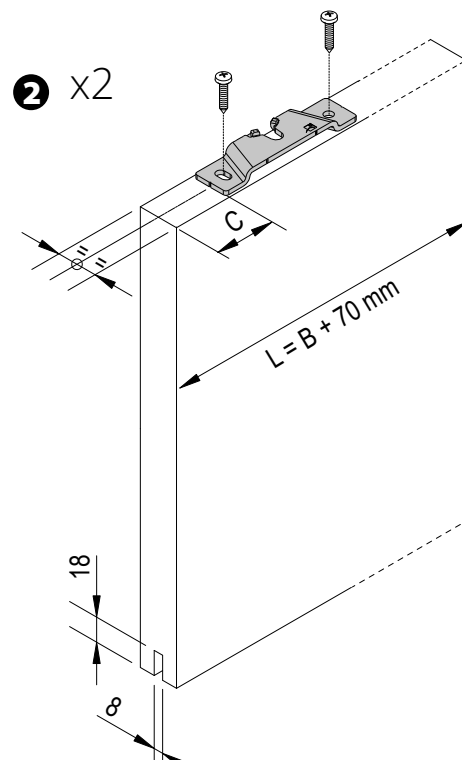

INSTRUCTIONS DE MONTAGE
MONTAGEANLEITUNG
INSTRUCTIONS FOR ASSEMBLY
INSTRUCCIONES DE MONTAJE

SAF®80A
SAF10-80

Réf. Kit Set nb / Art.-Nr.	B (mm)	L (mm)	R (mm)
SAF10-80-195	655 < B < 925	730 < L < 1000	R = (2 x L) - 50
SAF10-80-300	925 < B < 1445	1000 < L < 1520	
13108/600	1455 ≤ B < 2945	1520 < L < 3020	

Butée / Stop / Stopper	C (mm)
11213	30
11213S40 / 11213S80	75
M65S / M66S / M67S	10

Vidéo de montage
Mounting video

INSTRUCTIONS DE MONTAGE
MONTAGEANLEITUNG
INSTRUCTIONS FOR ASSEMBLY
INSTRUCCIONES DE MONTAJE