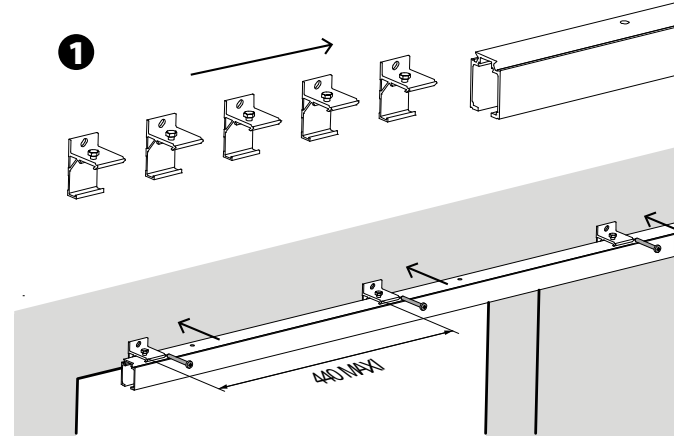

INSTRUCTIONS DE MONTAGE
MONTAGEANLEITUNG
INSTRUCTIONS FOR ASSEMBLY
INSTRUCCIONES DE MONTAJE

SAF®80A
SAF10-80

Réf. Kit Set nb / Art.-Nr.	B (mm)	L (mm)	R (mm)
SAF10-80-195	655 < B < 925	730 < L < 1000	R = (2 x L) - 50
SAF10-80-300	925 < B < 1445	1000 < L < 1520	
13108/600	1455 ≤ B < 2945	1520 < L < 3020	

Butée / Stop / Stopper	C (mm)
11213	30
11213S40 / 11213S80	75
M65S / M66S / M67S	10

Vidéo de montage
Mounting video

INSTRUCTIONS DE MONTAGE
MONTAGEANLEITUNG
INSTRUCTIONS FOR ASSEMBLY
INSTRUCCIONES DE MONTAJE