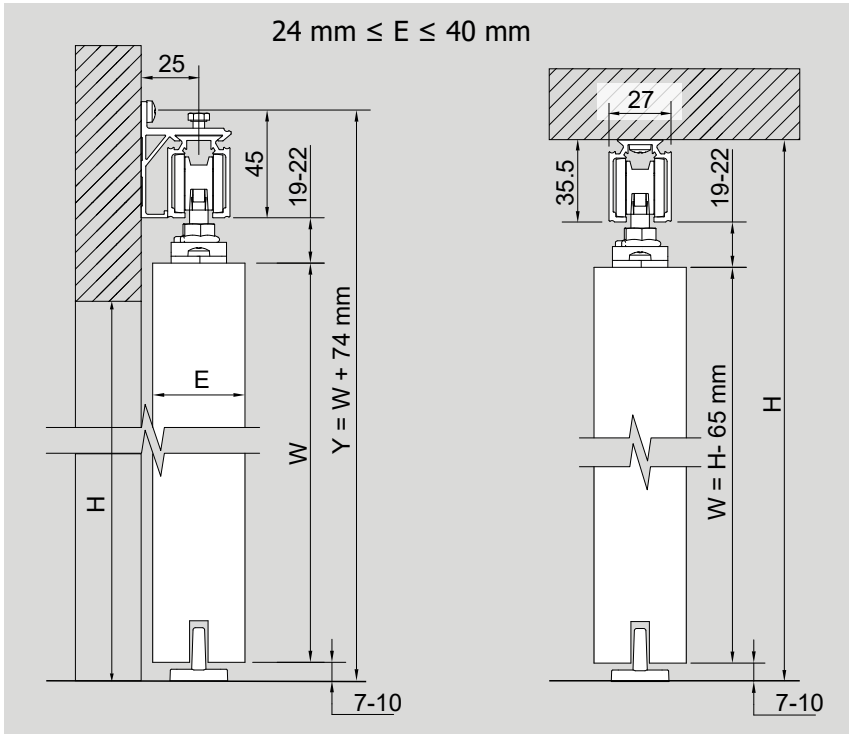

INSTRUCTIONS DE MONTAGE
MONTAGEANLEITUNG
INSTRUCTIONS FOR ASSEMBLY
INSTRUCCIONES DE MONTAJE

SAF®80A
SAF10-80

Réf. Kit Set nb / Art.-Nr.	B (mm)	L (mm)	R (mm)
SAF10-80-195	655 < B < 925	730 < L < 1000	R = (2 x L) - 50
SAF10-80-300	925 < B < 1445	1000 < L < 1520	
13108/600	1455 ≤ B < 2945	1520 < L < 3020	

Butée / Stop / Stopper	C (mm)
11213	30
11213S40 / 11213S80	75
M65S / M66S / M67S	10

Vidéo de montage
Mounting video

INSTRUCTIONS DE MONTAGE
MONTAGEANLEITUNG
INSTRUCTIONS FOR ASSEMBLY
INSTRUCCIONES DE MONTAJE