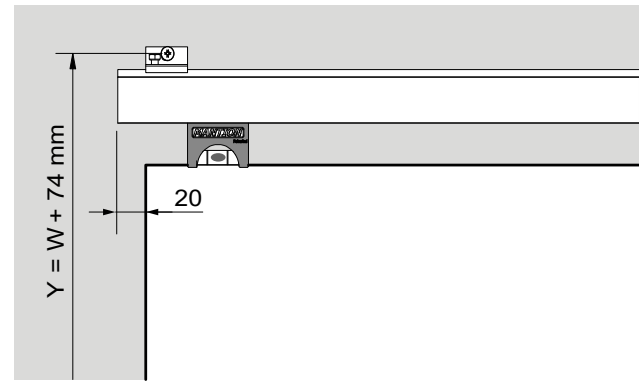

INSTRUCTIONS DE MONTAGE
MONTAGEANLEITUNG
INSTRUCTIONS FOR ASSEMBLY
INSTRUCCIONES DE MONTAJE

SAF®80A
SAF10-80

Réf. Kit Set nb / Art.-Nr.	B (mm)	L (mm)	R (mm)
SAF10-80-195	655 < B < 925	730 < L < 1000	R = (2 x L) - 50
SAF10-80-300	925 < B < 1445	1000 < L < 1520	
13108/600	1455 ≤ B < 2945	1520 < L < 3020	