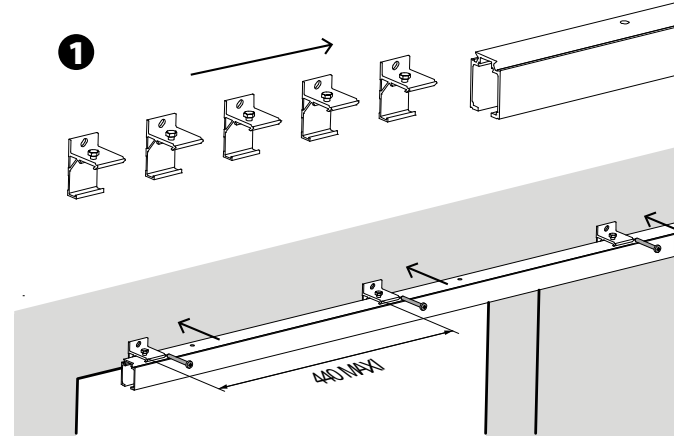

INSTRUCTIONS DE MONTAGE  
MONTAGEANLEITUNG  
INSTRUCTIONS FOR ASSEMBLY  
INSTRUCCIONES DE MONTAJE

SAF®80A  
SAF10-80

Réf. Kit Set nb / Art.-Nr.	B (mm)	L (mm)	R (mm)
SAF10-80-195	655 < B < 925	730 < L < 1000	R = (2 x L) - 50
SAF10-80-300	925 < B < 1445	1000 < L < 1520	
13108/600	1455 ≤ B < 2945	1520 < L < 3020	

Butée / Stop / Stopper	C (mm)
11213	30
11213S40 / 11213S80	75
M65S / M66S / M67S	10

Vidéo de montage  
Mounting video

INSTRUCTIONS DE MONTAGE  
MONTAGEANLEITUNG  
INSTRUCTIONS FOR ASSEMBLY  
INSTRUCCIONES DE MONTAJE