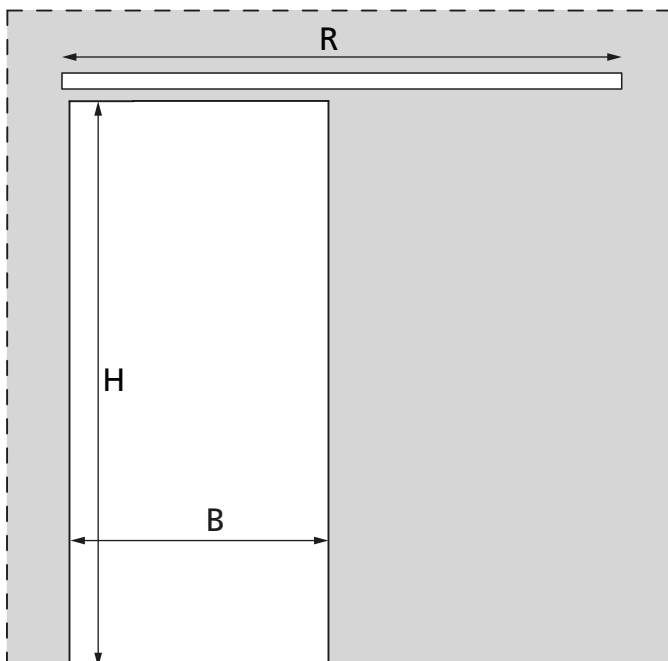

Vidéo de montage
Mounting video