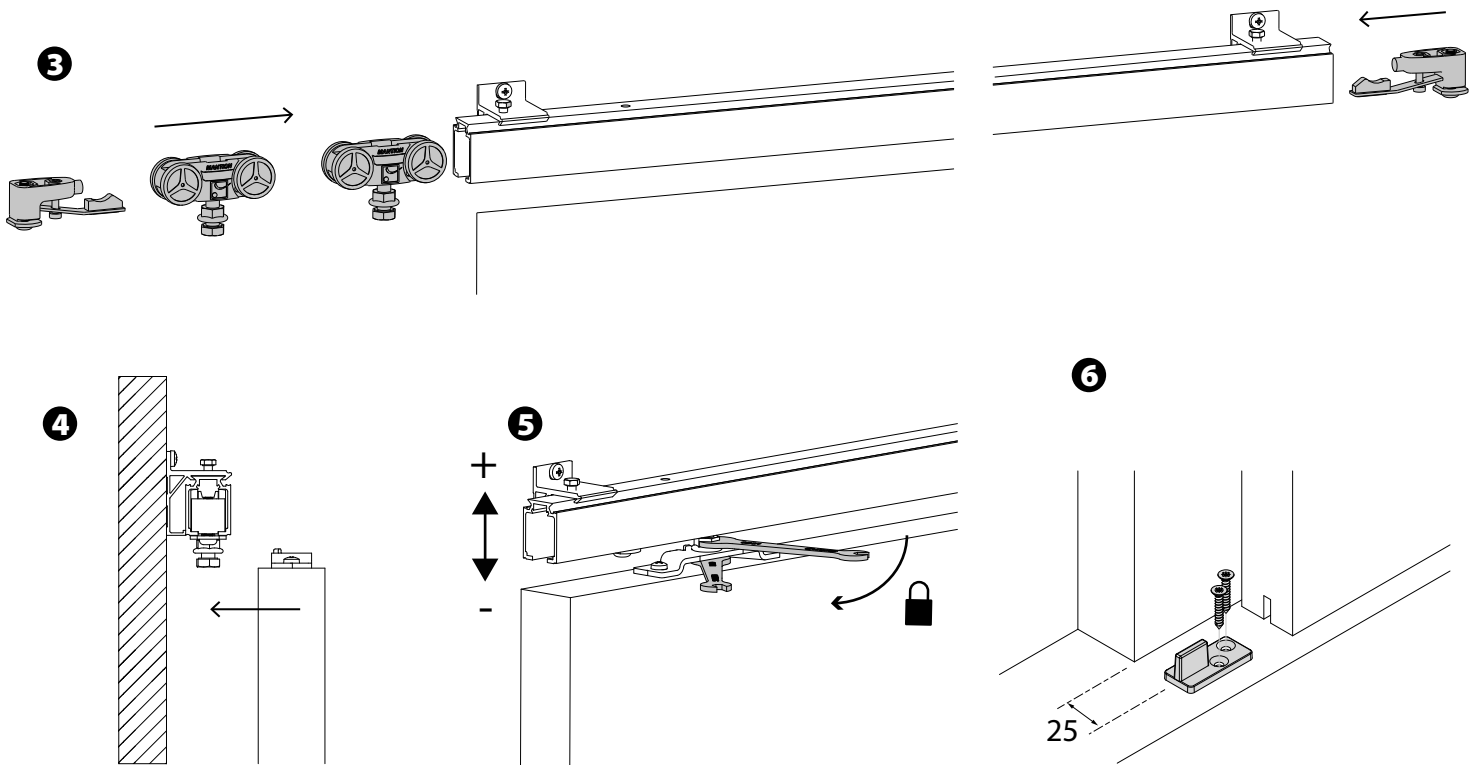

SAF®80A
SAF10-80