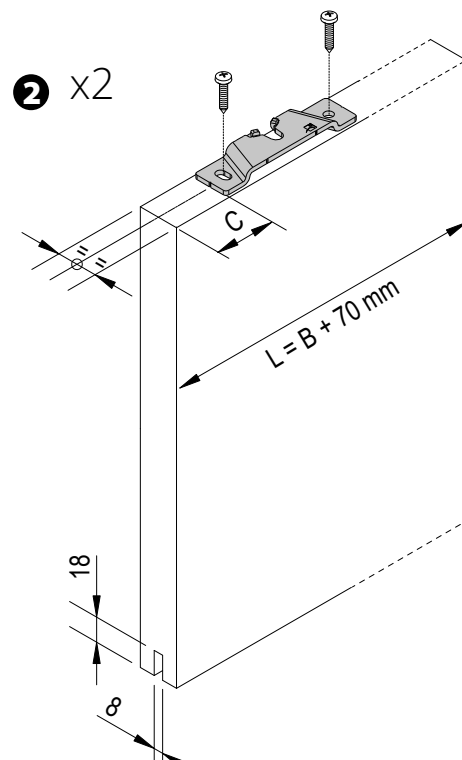

INSTRUCTIONS DE MONTAGE  
MONTAGEANLEITUNG  
INSTRUCTIONS FOR ASSEMBLY  
INSTRUCCIONES DE MONTAJE

SAF®80A  
SAF10-80

Réf. Kit Set nb / Art.-Nr.	B (mm)	L (mm)	R (mm)
SAF10-80-195	655 < B < 925	730 < L < 1000	R = (2 x L) - 50
SAF10-80-300	925 < B < 1445	1000 < L < 1520	
13108/600	1455 ≤ B < 2945	1520 < L < 3020	

Butée / Stop / Stopper	C (mm)
11213	30
11213S40 / 11213S80	75
M65S / M66S / M67S	10

Vidéo de montage  
Mounting video

INSTRUCTIONS DE MONTAGE  
MONTAGEANLEITUNG  
INSTRUCTIONS FOR ASSEMBLY  
INSTRUCCIONES DE MONTAJE