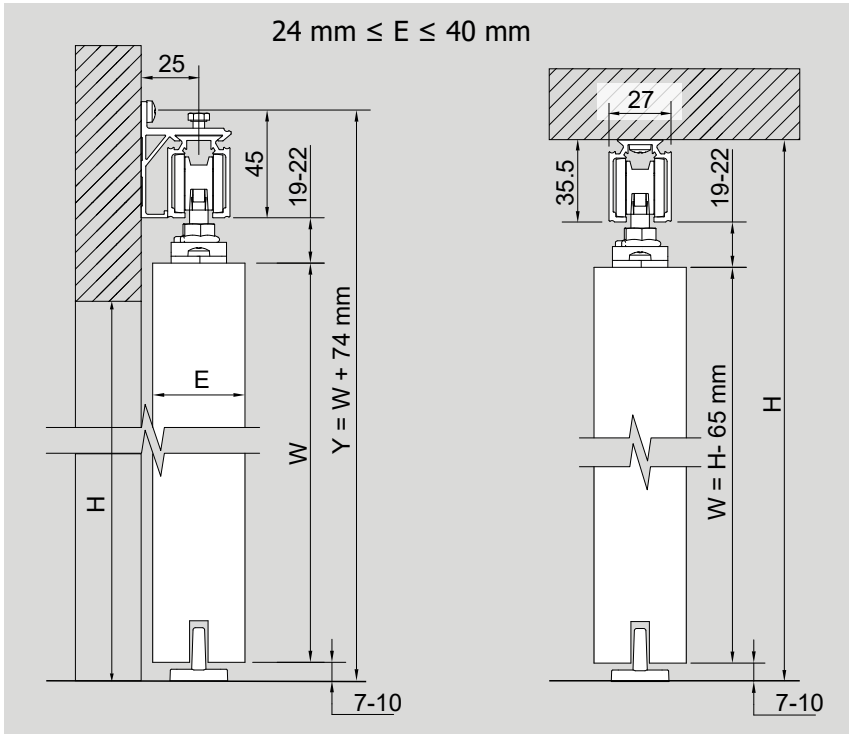

INSTRUCTIONS DE MONTAGE  
MONTAGEANLEITUNG  
INSTRUCTIONS FOR ASSEMBLY  
INSTRUCCIONES DE MONTAJE

SAF®80A  
SAF10-80

Réf. Kit Set nb / Art.-Nr.	B (mm)	L (mm)	R (mm)
SAF10-80-195	655 < B < 925	730 < L < 1000	R = (2 x L) - 50
SAF10-80-300	925 < B < 1445	1000 < L < 1520	
13108/600	1455 ≤ B < 2945	1520 < L < 3020	

Butée / Stop / Stopper	C (mm)
11213	30
11213S40 / 11213S80	75
M65S / M66S / M67S	10

Vidéo de montage  
Mounting video

INSTRUCTIONS DE MONTAGE  
MONTAGEANLEITUNG  
INSTRUCTIONS FOR ASSEMBLY  
INSTRUCCIONES DE MONTAJE