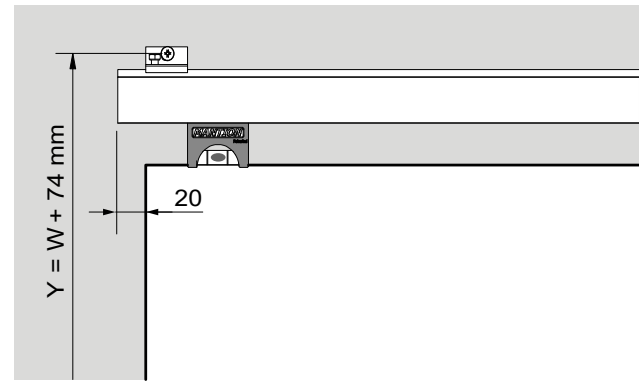

INSTRUCTIONS DE MONTAGE  
MONTAGEANLEITUNG  
INSTRUCTIONS FOR ASSEMBLY  
INSTRUCCIONES DE MONTAJE

SAF®80A  
SAF10-80

Réf. Kit Set nb / Art.-Nr.	B (mm)	L (mm)	R (mm)
SAF10-80-195	655 < B < 925	730 < L < 1000	R = (2 x L) - 50
SAF10-80-300	925 < B < 1445	1000 < L < 1520	
13108/600	1455 ≤ B < 2945	1520 < L < 3020	