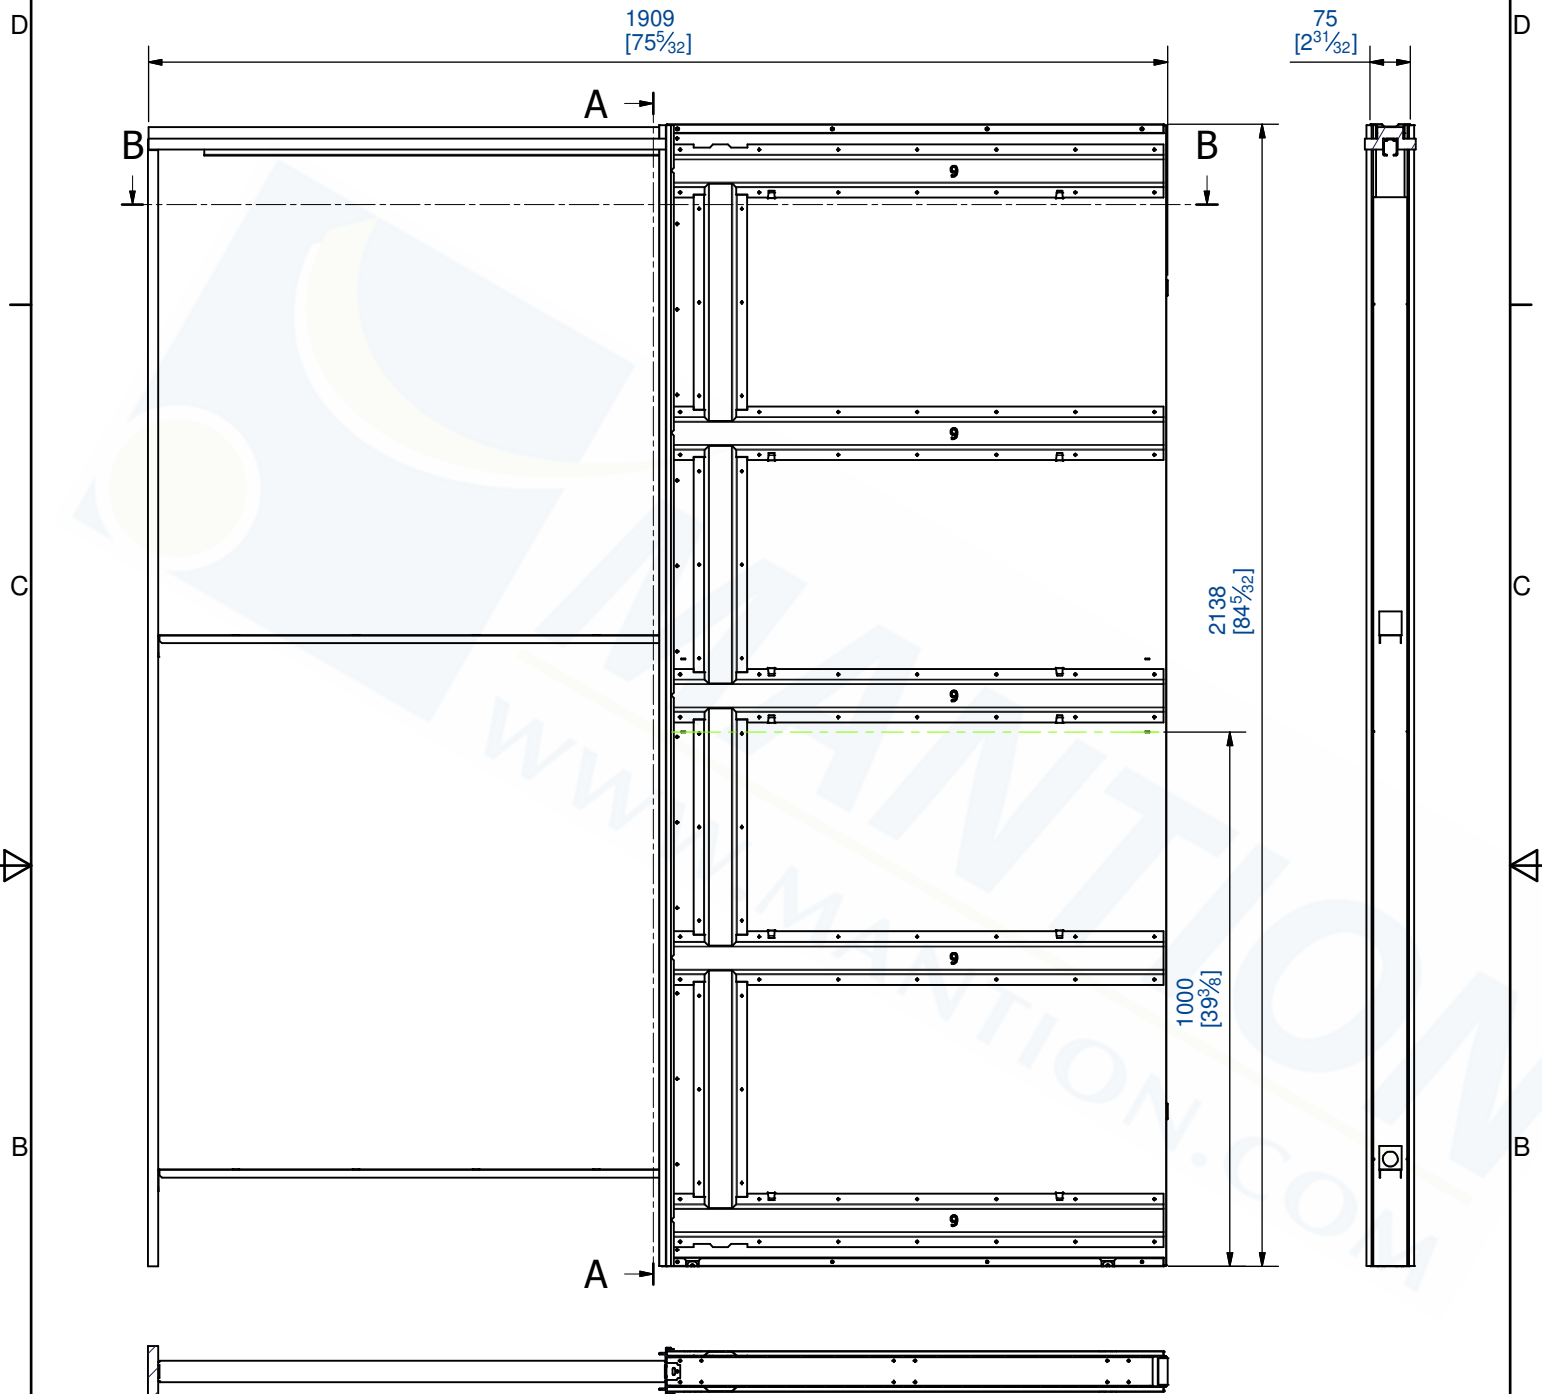

Châssis galandage
 Poids de la porte : 80Kg maxi
 Dimension de porte: 930*2015*8mm

Pocket frame
 Door weight : 80Kg max.
 Door size: 930*2015*8mm

Composition des kits:

- 1 caisson en acier zingué
- 1 renfort coté dormant
- 1 porte-rail en bois
- 1 rail en aluminium
- 2 montures (sur roulement à bille) équipées de pince + bandeaux caches pinces
- 2 butées d'arrêt (réglable pour la fermeture)
- 1 guide polyamide
- Visserie, clés et notices de pose

Set contents:

- 1 frame box and galvanised steel support structure
- 1 reinforcement on casing side
- 1 wood track support
- 1 assembled aluminium track
- 2 mounting devices (with ball bearings) supplied with damp - 2 pelmets
- 2 end stops (adjustable stop for closing)
- 1 polyamide guide
- Screws and bolts, spanner and installation instructions

Référence Item Nr: **SAF-INSIDECO90**