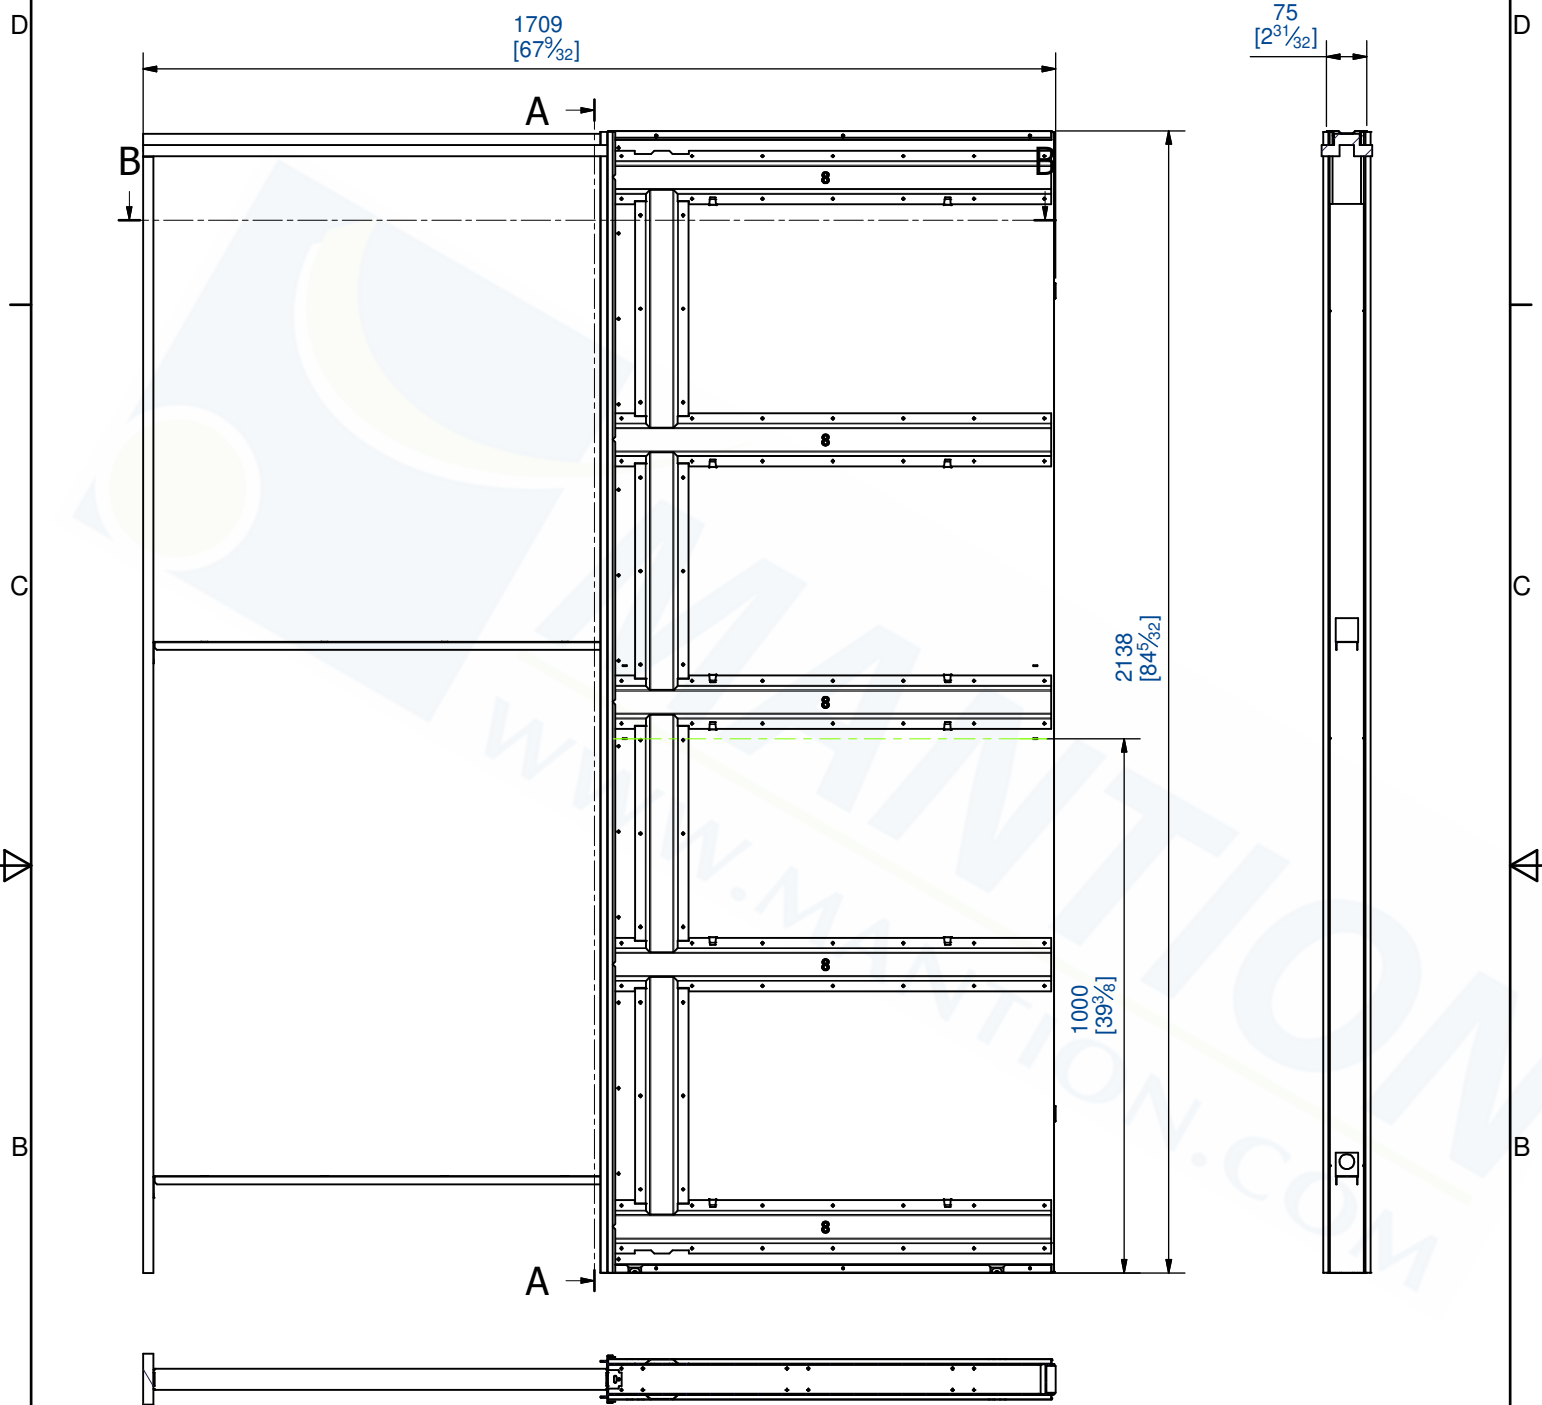

Châssis galandage  
 Poids de la porte : 80Kg maxi  
 Dimension de porte: 830\*2015\*8mm

Pocket frame  
 Door weight : 80Kg max.  
 Door size: 830\*2015\*8mm

Composition des kits:

- 1 caisson en acier zingué
- 1 renfort coté dormant
- 1 porte-rail en bois
- 1 rail en aluminium
- 2 montures (sur roulement à bille) équipées de pince + bandeaux caches pinces
- 2 butées d'arrêt (réglable pour la fermeture)
- 1 guide polyamide
- Visserie, clés et notices de pose

Set contents:

- 1 frame box and galvanised steel support structure
- 1 reinforcement on casing side
- 1 wood track support
- 1 assembled aluminium track
- 2 mounting devices (with ball bearings) supplied with damp - 2 pelmets
- 2 end stops (adjustable stop for closing)
- 1 polyamide guide
- Screws and bolts, spanner and installation instructions

Référence Item Nr: **SAF-INSIDECO80**