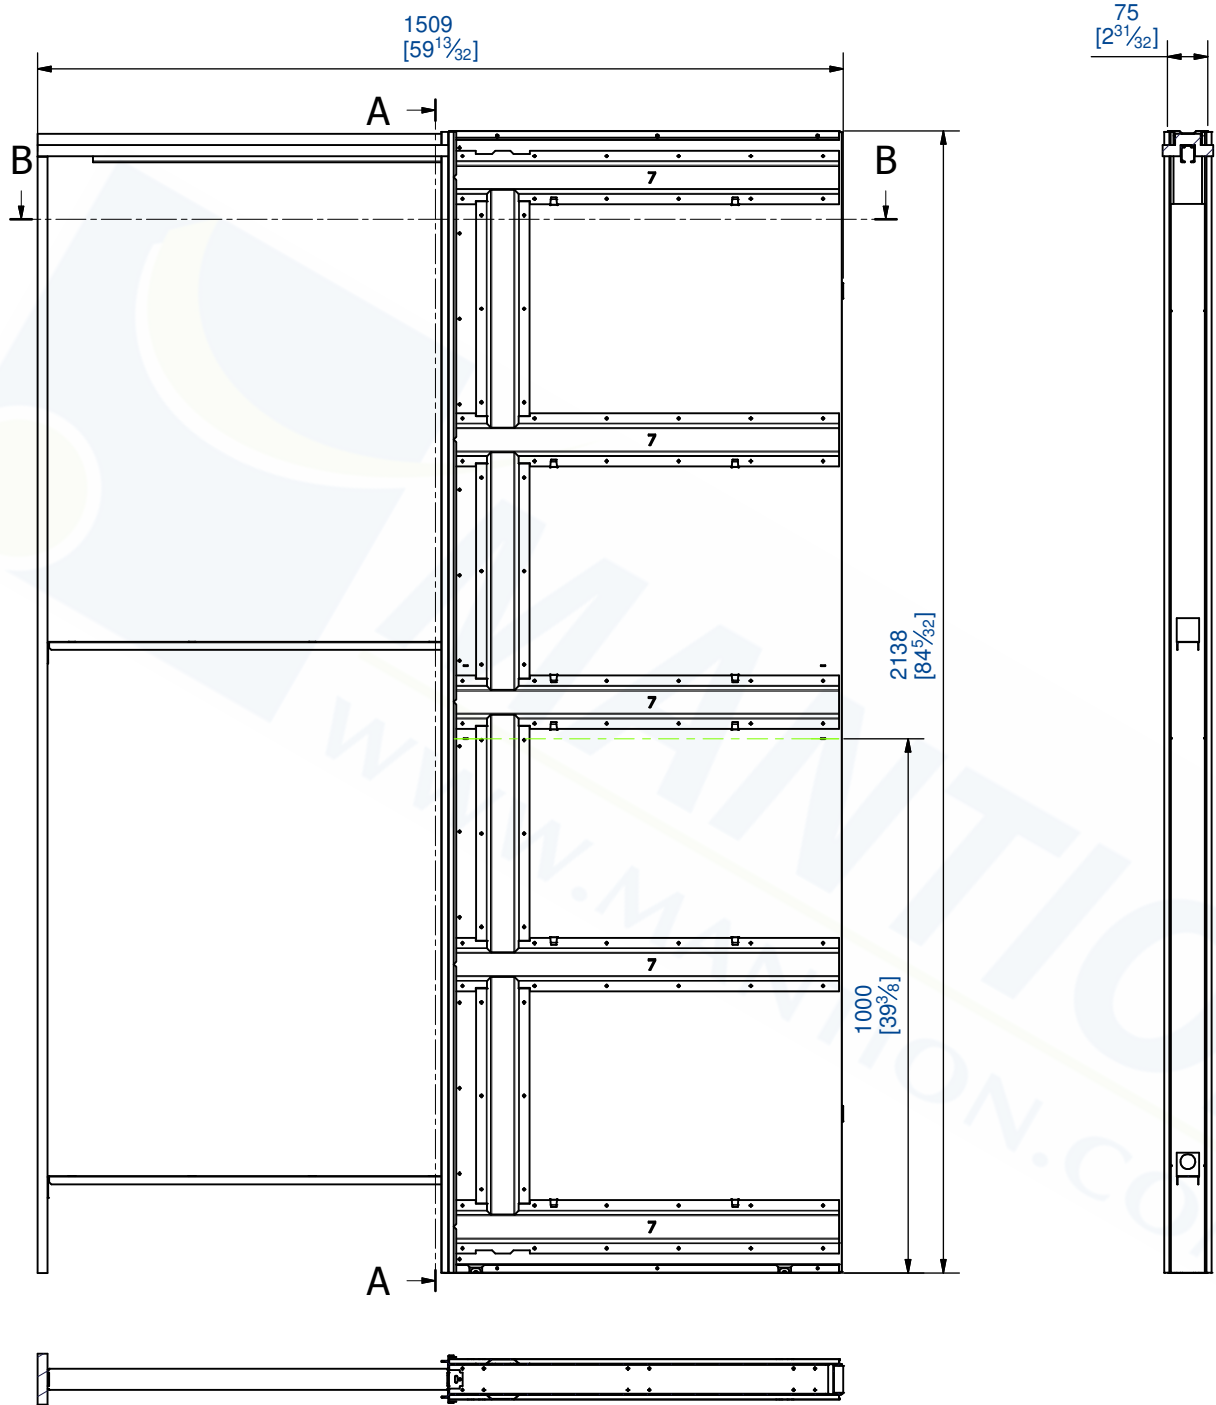

Châssis galandage
 Poids de la porte : 80Kg maxi
 Dimension de porte: 730*2015*8mm

Pocket frame
 Door weight : 80Kg max.
 Door size: 730*2015*8mm

Composition des kits:

- 1 caisson en acier zingué
- 1 renfort coté dormant
- 1 porte-rail en bois
- 1 rail en aluminium
- 2 montures (sur roulement à bille) équipées de pince + bandeaux caches pinces
- 2 butées d'arrêt (réglable pour la fermeture)
- 1 guide polyamide
- Visserie, clés et notices de pose

Set contents:

- 1 frame box and galvanised steel support structure
- 1 reinforcement on casing side
- 1 wood track support
- 1 assembled aluminium track
- 2 mounting devices (with ball bearings) supplied with damp - 2 pelmets
- 2 end stops (adjustable stop for closing)
- 1 polyamide guide
- Screws and bolts, spanner and installation instructions

Référence Item Nr: **SAF-INSIDECO70**