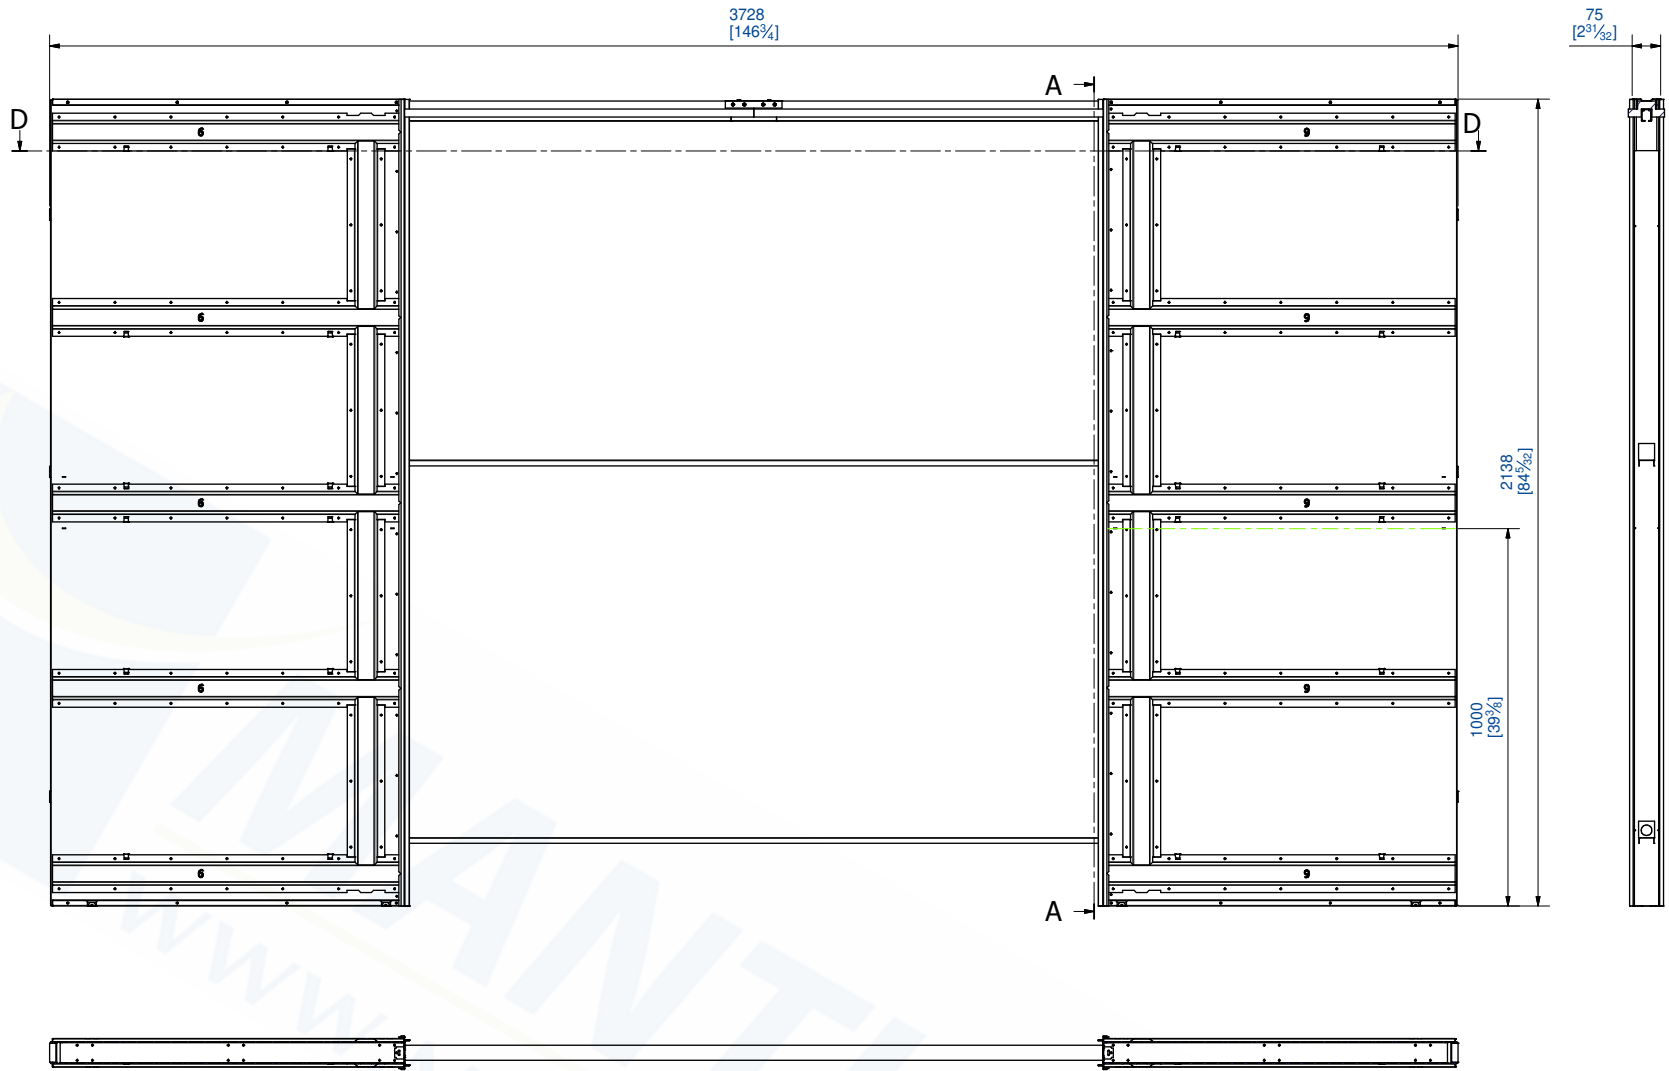

Châssis galandage  
 Poids de la porte : 80Kg maxi  
 Dimension des portes: 930\*2015\*8mm

Pocket frame  
 Door weight : 80Kg max.  
 Doors size: 930\*2015\*8mm

Composition des kits:

- 2 caissons en acier zingué
- 2 porte-rail en bois
- 2 rails en aluminium
- 4 montures (sur roulement à bille) équipées de pince + bandeaux caches pinces
- 4 butées d'arrêt (réglable pour la fermeture)
- 2 guides polyamide
- Visserie, clés et notices de pose

Set contents:

- 2 frame boxes and galvanised steel support structure
- 2 wood track supports
- 2 assembled aluminium track
- 4 mounting devices (with ball bearings) supplied with damp - 4 pelmets
- 4 end stops (adjustable stop for closing)
- 2 polyamide guides
- Screws and bolts, spanner and installation instructions