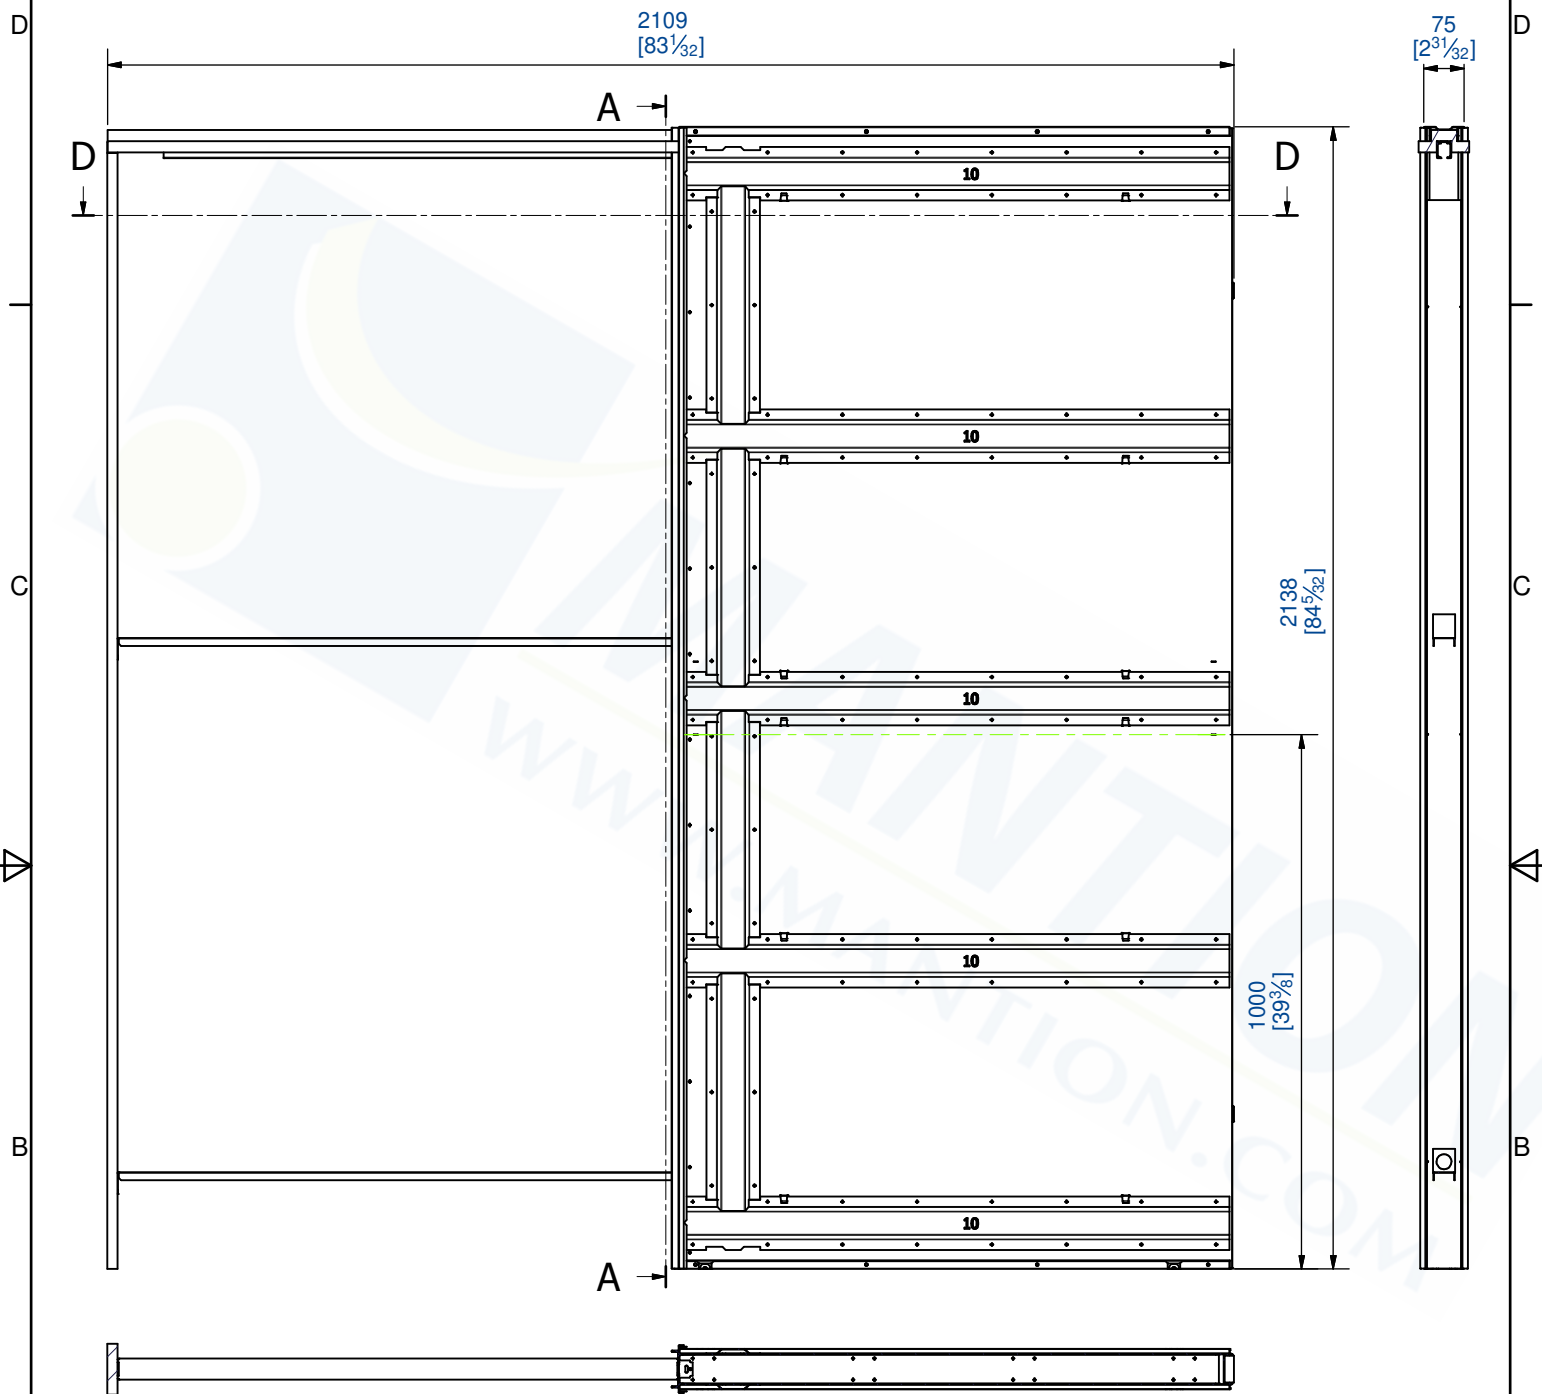

Châssis galandage  
 Poids de la porte : 80Kg maxi  
 Dimension de porte: 1030\*2015\*8mm

Pocket frame  
 Door weight : 80Kg max.  
 Door size: 1030\*2015\*8mm

Composition des kits:

- 1 caisson en acier zingué
- 1 renfort coté dormant
- 1 porte-rail en bois
- 1 rail en aluminium
- 2 montures (sur roulement à bille) équipées de pince + bandeaux caches pinces
- 2 butées d'arrêt (réglable pour la fermeture)
- 1 guide polyamide
- Visserie, clés et notices de pose

Set contents:

- 1 frame box and galvanised steel support structure
- 1 reinforcement on casing side
- 1 wood track support
- 1 assembled aluminium track
- 2 mounting devices (with ball bearings) supplied with damp - 2 pelmets
- 2 end stops (adjustable stop for closing)
- 1 polyamide guide
- Screws and bolts, spanner and installation instructions