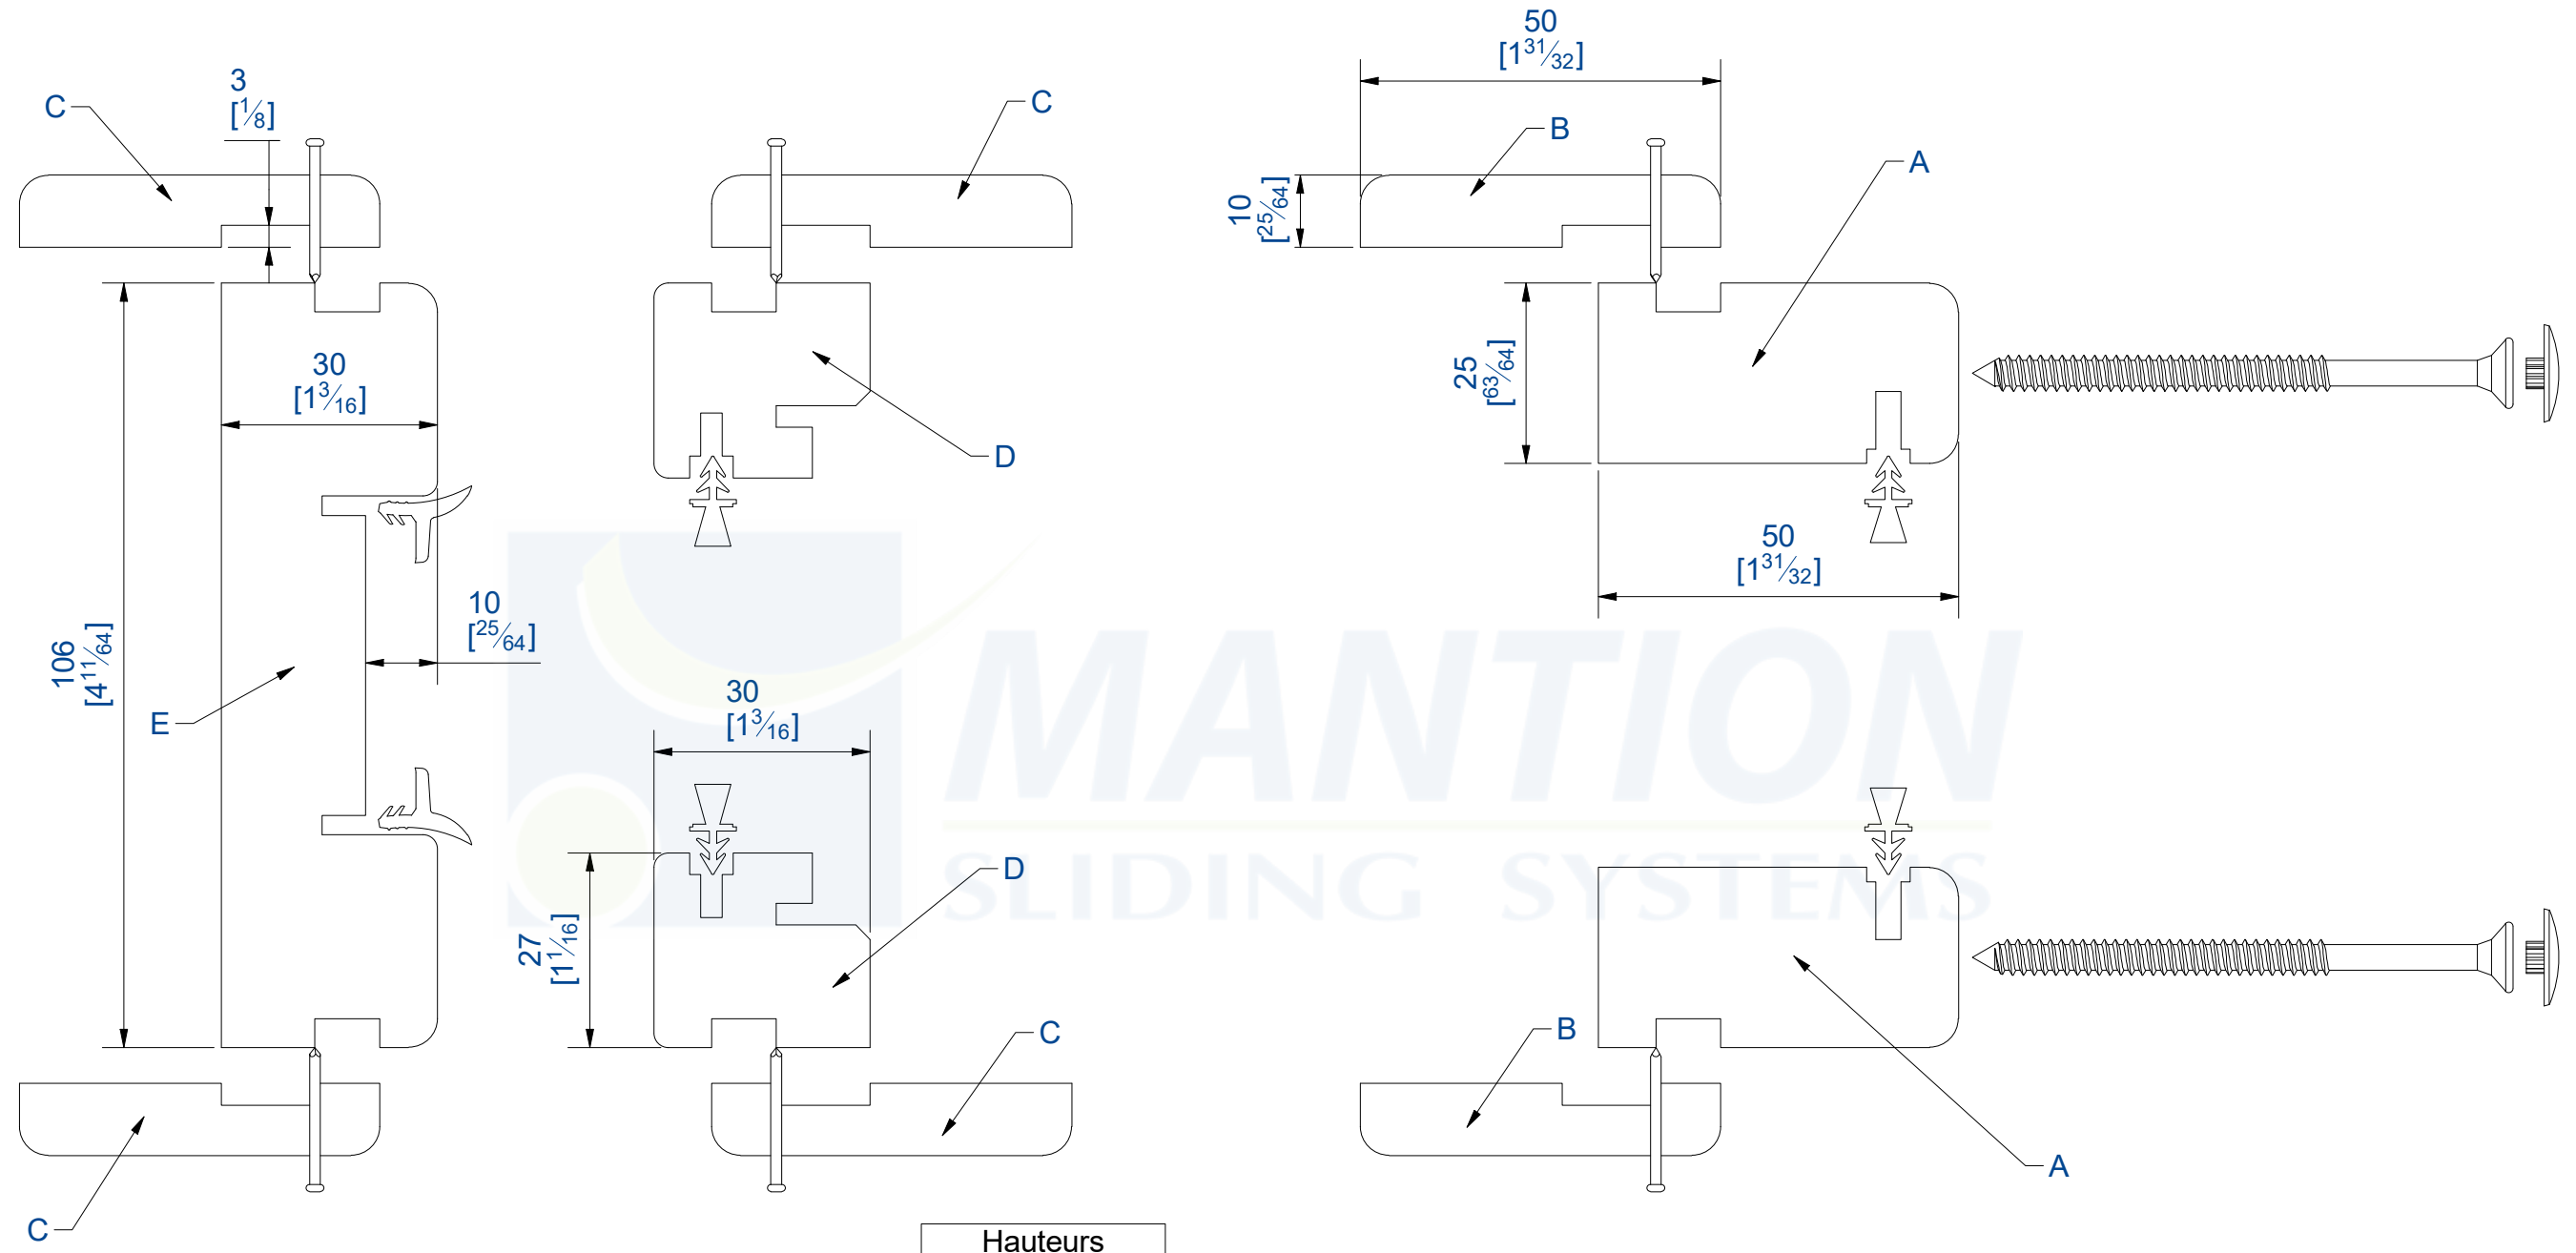

A

Kit d'habillage pour huisserie en MDF
 Pour les références : SAF-INSIDE90 / SAF-INSIDE100

Cladding kit for MDF door frame
 Designed for references : SAF-INSIDE90 / SAF-INSIDE100

Hauteurs		
/	(mm)	.
A	795	x2
B	821	x2
C	2120	x4
D	2089	x2
E	2088	x1

MANTION
 FERRURES DE PORTES COULISSANTES
 MANUTENTION PAR MONORAIL
 7, rue Gay Lussac
 25000 BESANCON

Référence Item Nr: **SAF-INSIDE9109F**

6 5 4 3 2 1