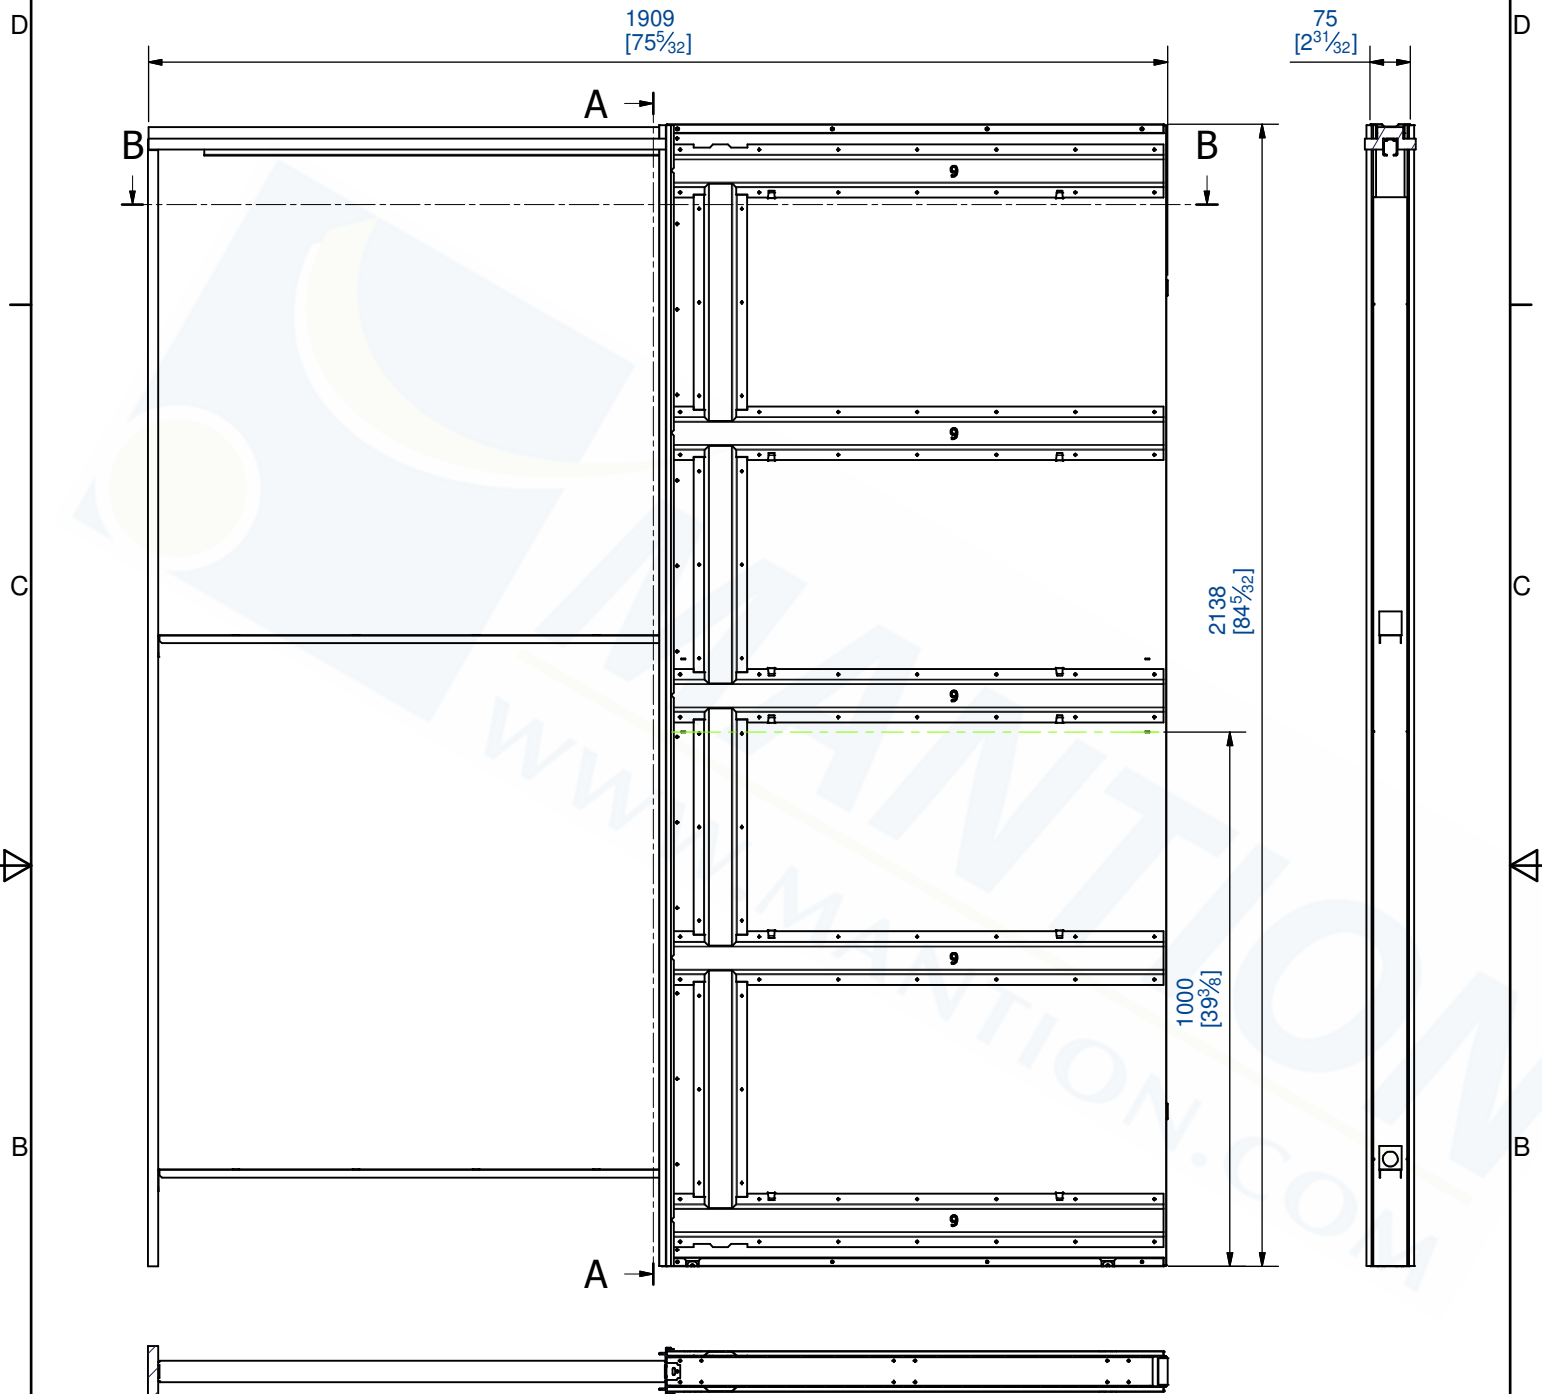

Châssis galandage
 Poids de la porte : 80Kg
 Dimension de porte: 930*2040*40mm

Pocket frame
 Door weight : 80Kg
 Door size: 930*2040*40mm

Composition des kits:

- 1 caisson en acier zingué
- 1 renfort coté dormant
- 1 porte-rail en bois
- 1 rail en aluminium
- 2 montures (sur roulement à bille) + platines
- 2 butées d'arrêt (réglable pour la fermeture)
- 1 guide polyamide
- Visserie, clés et notices de pose

Set contents:

- 1 frame box and galvanised steel support structure
- 1 reinforcement on casing side
- 1 wood track support
- 1 assembled aluminium track
- 2 mounting devices (with ball bearings) + plates
- 2 end stops (adjustable stop for closing)
- 1 polyamide guide
- Screws and bolts, spanner and installation instructions

Référence Item Nr: **SAF-INSIDE90**