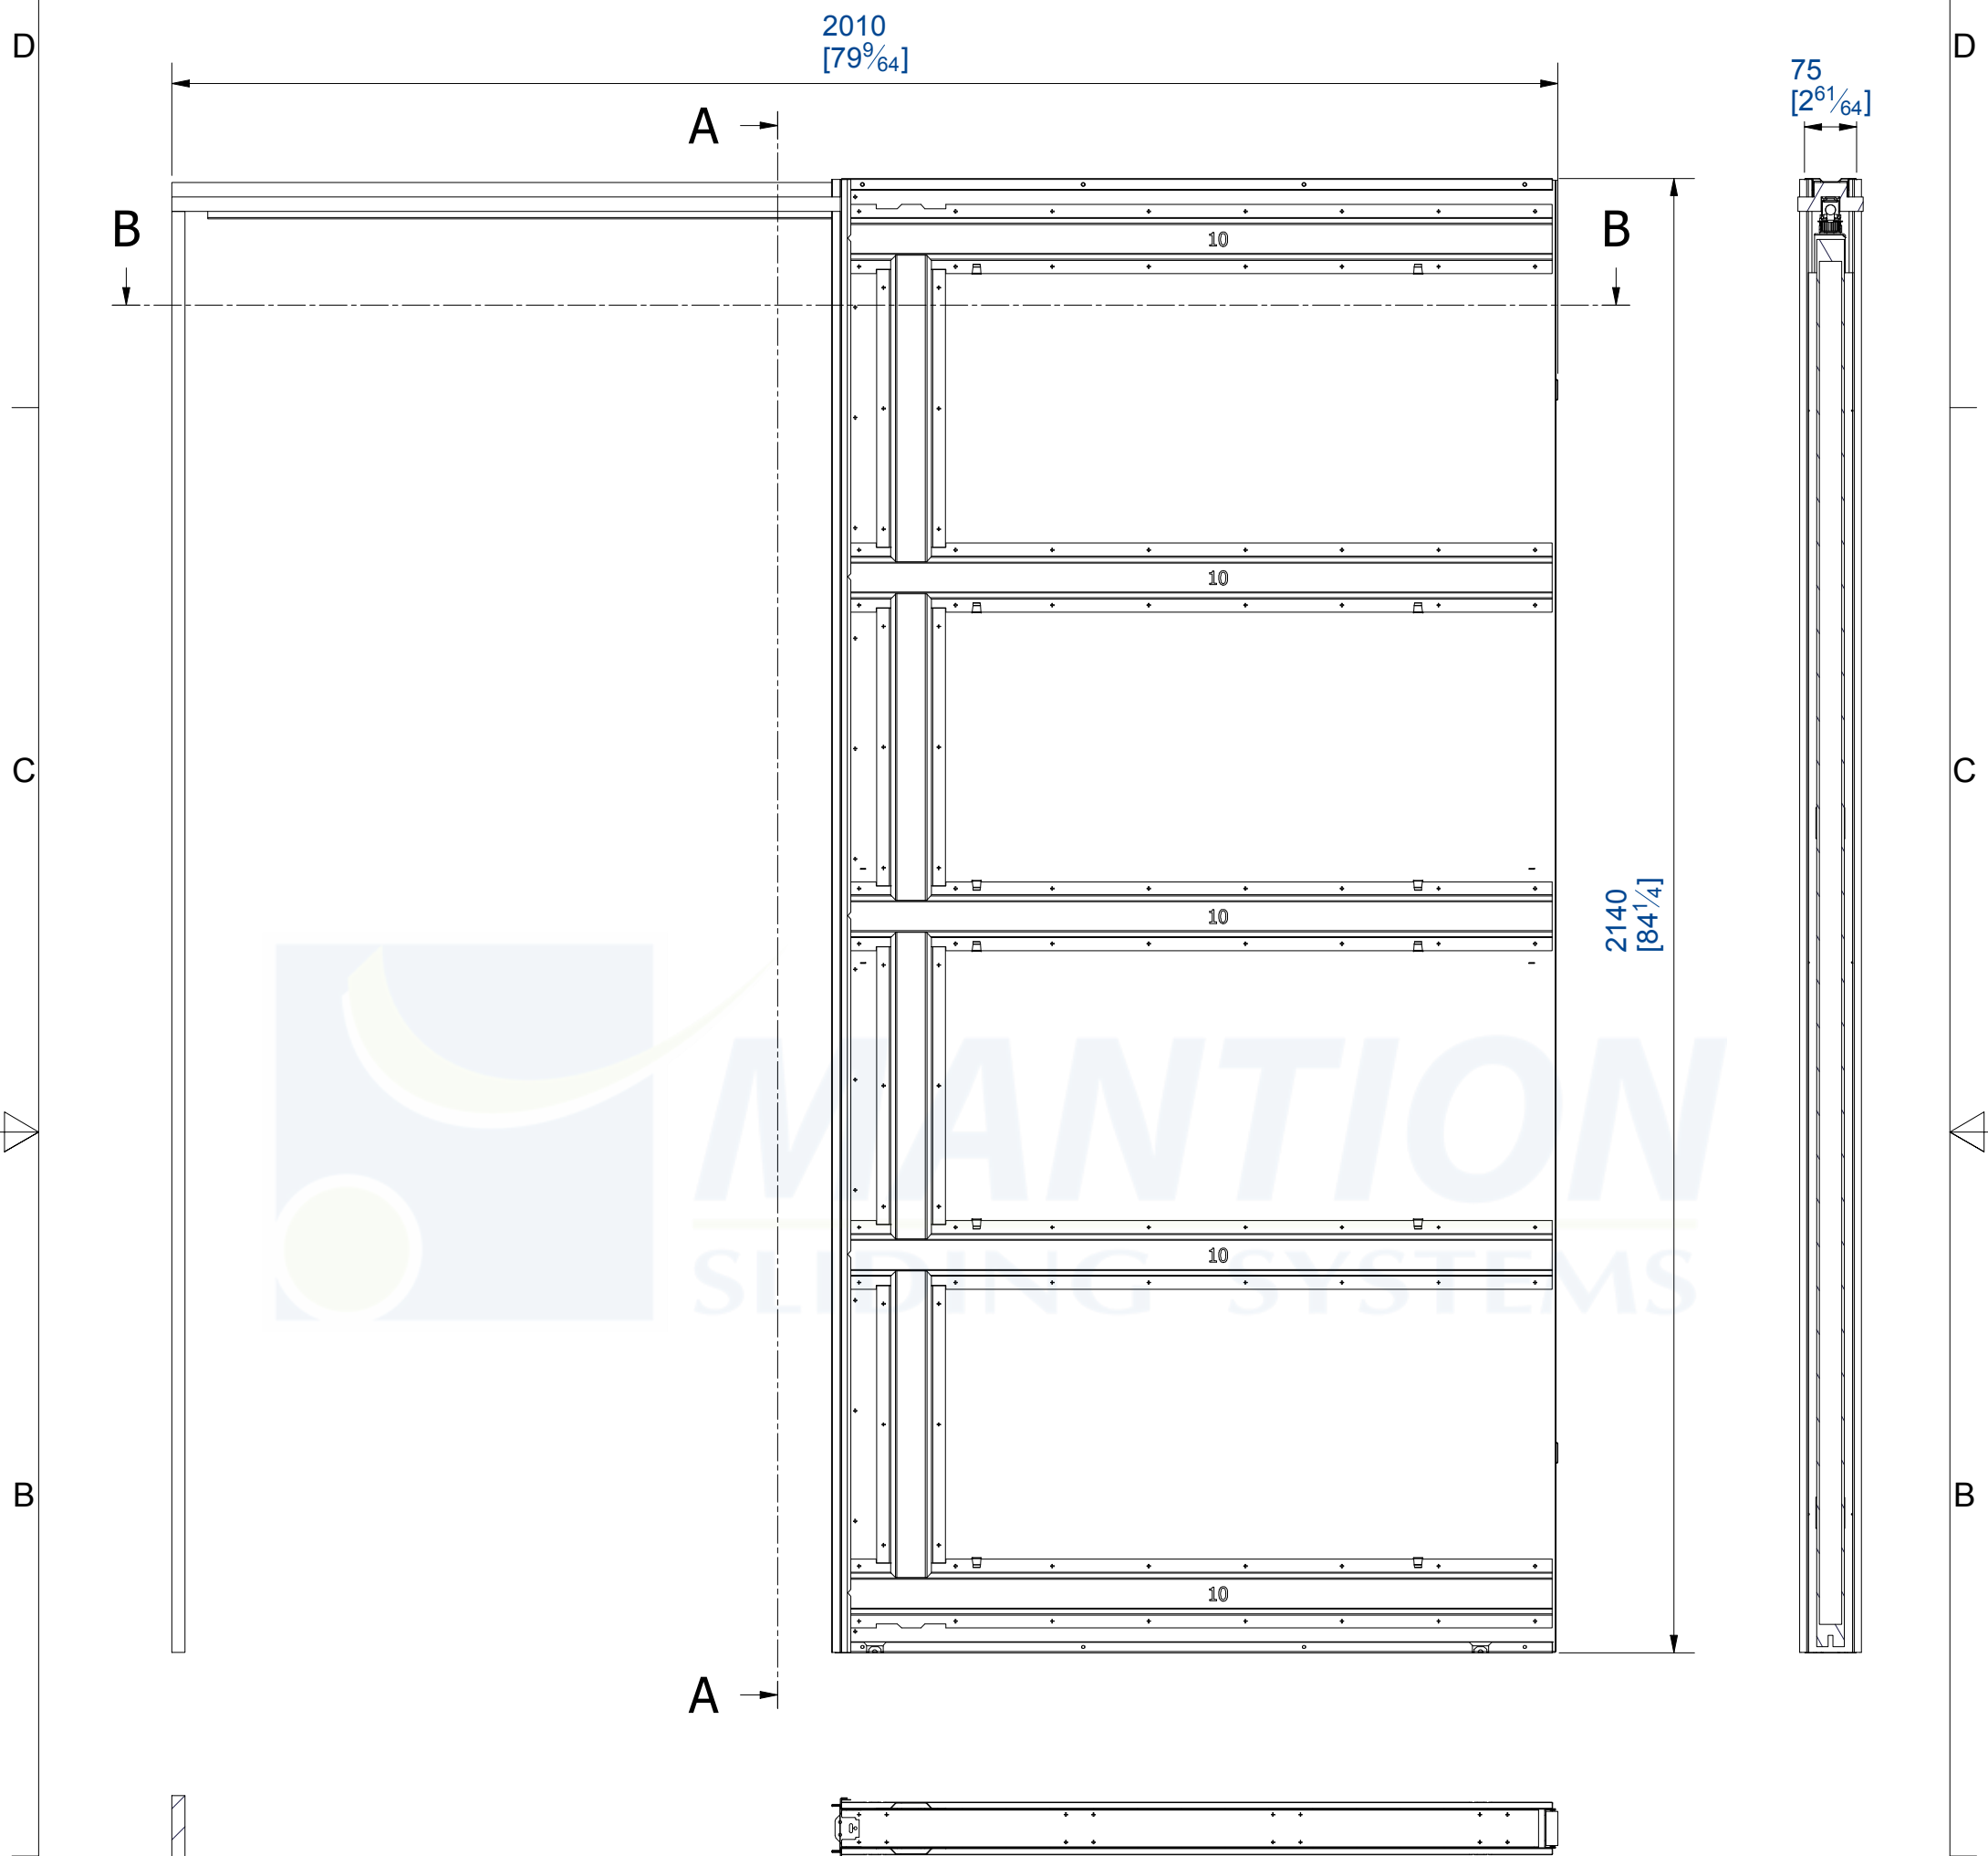

Châssis galandage
 Poids de la porte : 80Kg
 Dimensions de la porte: 930*2040*40mm

Pocket frame
 Door weight : 80Kg
 Door size: 930*2040*40mm

Composition des kits:

- 1 caisson en acier galvanisé
- 1 renfort coté dormant
- 1 porte-rail en bois
- 1 rail en aluminium avec motorisation assemblée en usine
- 1 alimentation découpage
- 2 montures (sur roulement à billes) + platines
- 2 butées d'arrêt
- 1 guide polyamide
- Visserie, clés et notices de pose

Set contents:

- 1 galvanized steel structure
- 1 frame reinforcement
- 1 wood track support
- 1 aluminium track assembled with motorisation
- 1 power supply
- 2 trolleys (with ball bearings) + plates
- 2 stoppers
- 1 polyamide guide
- Screws and bolts, spanner and installation instructions

Référence Item Nr: **SAF-INSIDE90M**