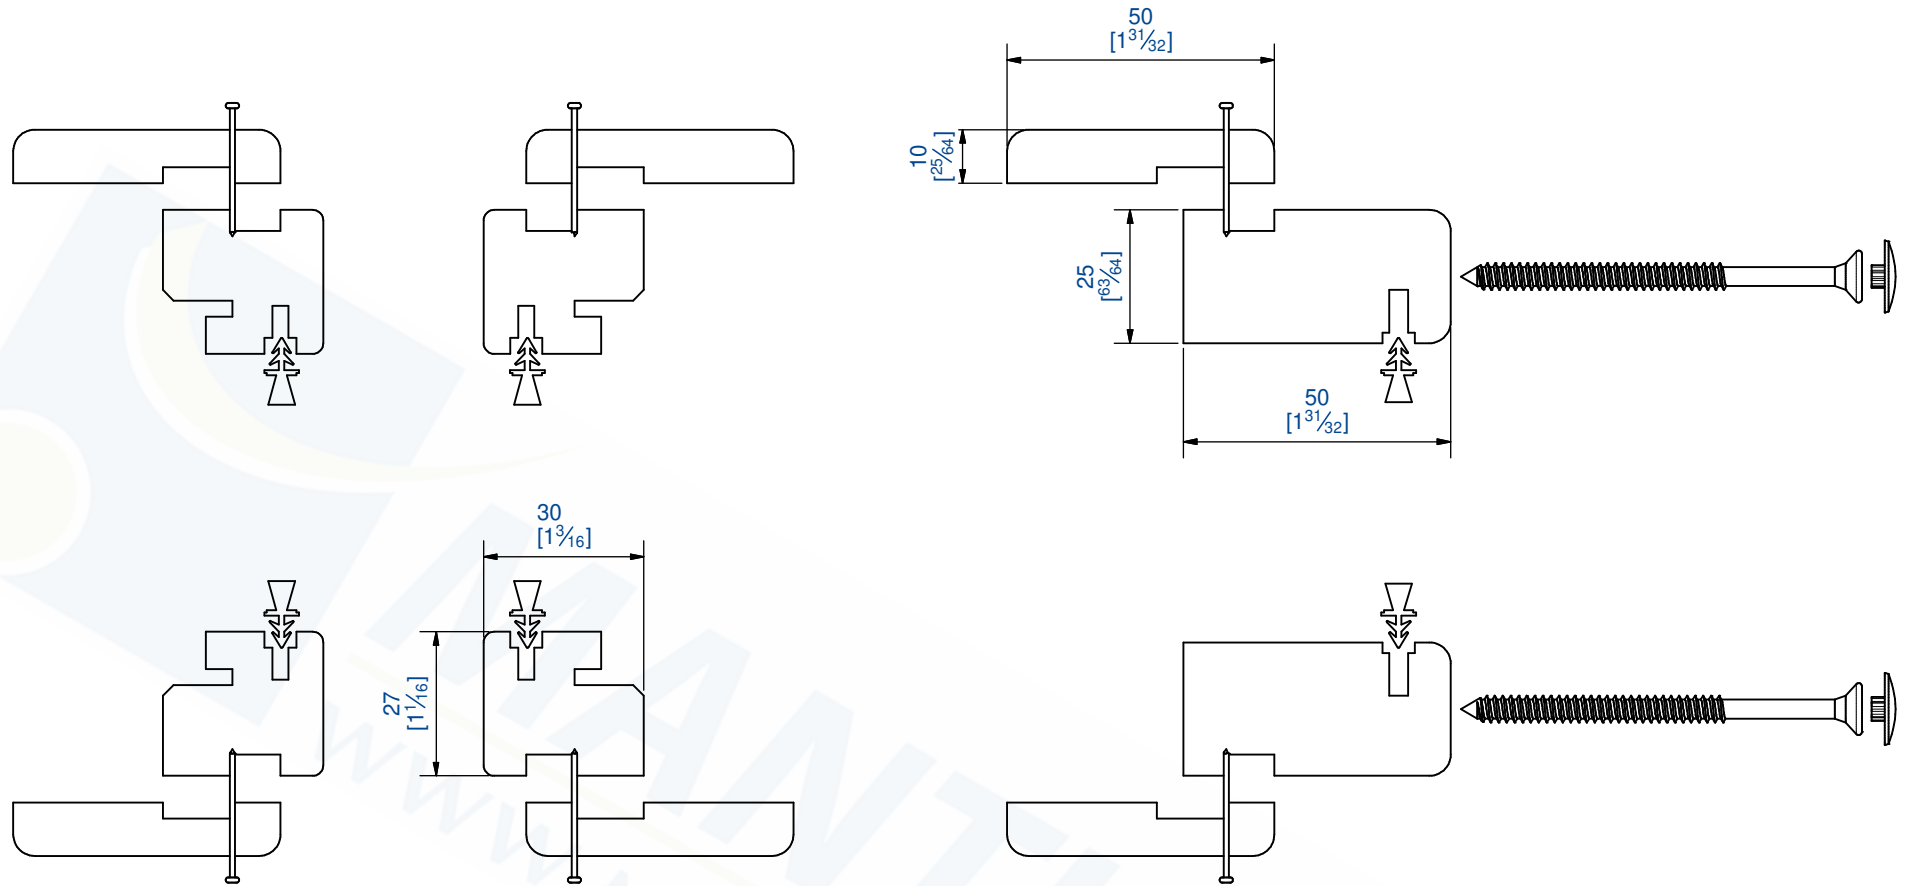

Pour les références : SAF-INSIDE180 / SAF-INSIDE200

Designed for references : SAF-INSIDE180 / SAF-INSIDE200

MANTION
FERMEURS DE PORTES FROISSANTES
MANUFACTURED IN FRANCE
7, rue Gay Lussac
25000 BESANCON

Référence **SAF-INSIDE829F**
Item Nr: