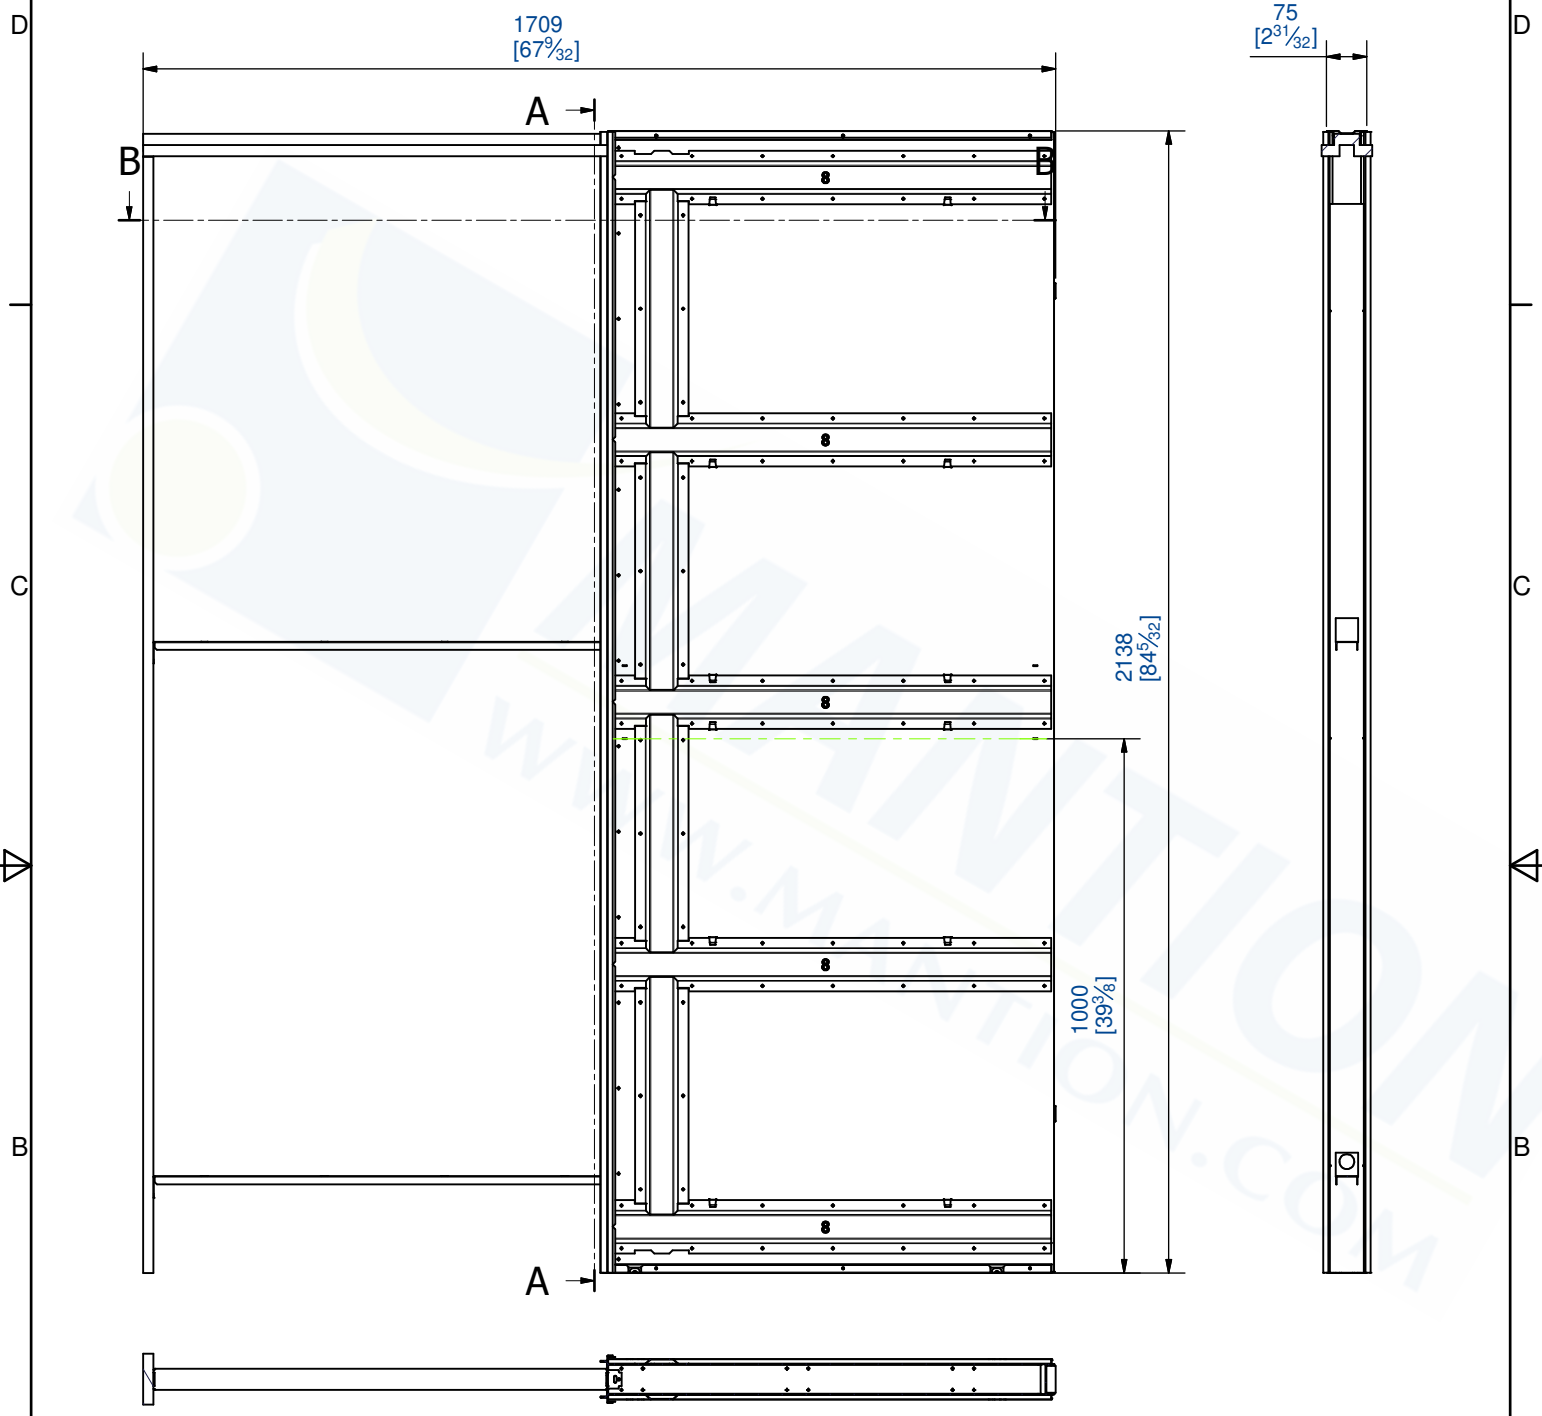

Châssis galandage  
 Poids de la porte : 80Kg  
 Dimension de porte: 830\*2040\*40mm

Pocket frame  
 Door weight : 80Kg  
 Door size: 830\*2040\*40mm

Composition des kits:

- 1 caisson en acier zingué
- 1 renfort coté dormant
- 1 porte-rail en bois
- 1 rail en aluminium
- 2 montures (sur roulement à bille) + platines
- 2 butées d'arrêt (réglable pour la fermeture)
- 1 guide polyamide
- Visserie, clés et notices de pose

Set contents:

- 1 frame box and galvanised steel support structure
- 1 reinforcement on casing side
- 1 wood track support
- 1 assembled aluminium track
- 2 mounting devices (with ball bearings) + plates
- 2 end stops (adjustable stop for closing)
- 1 polyamide guide
- Screws and bolts, spanner and installation instructions

Référence Item Nr: **SAF-INSIDE80**