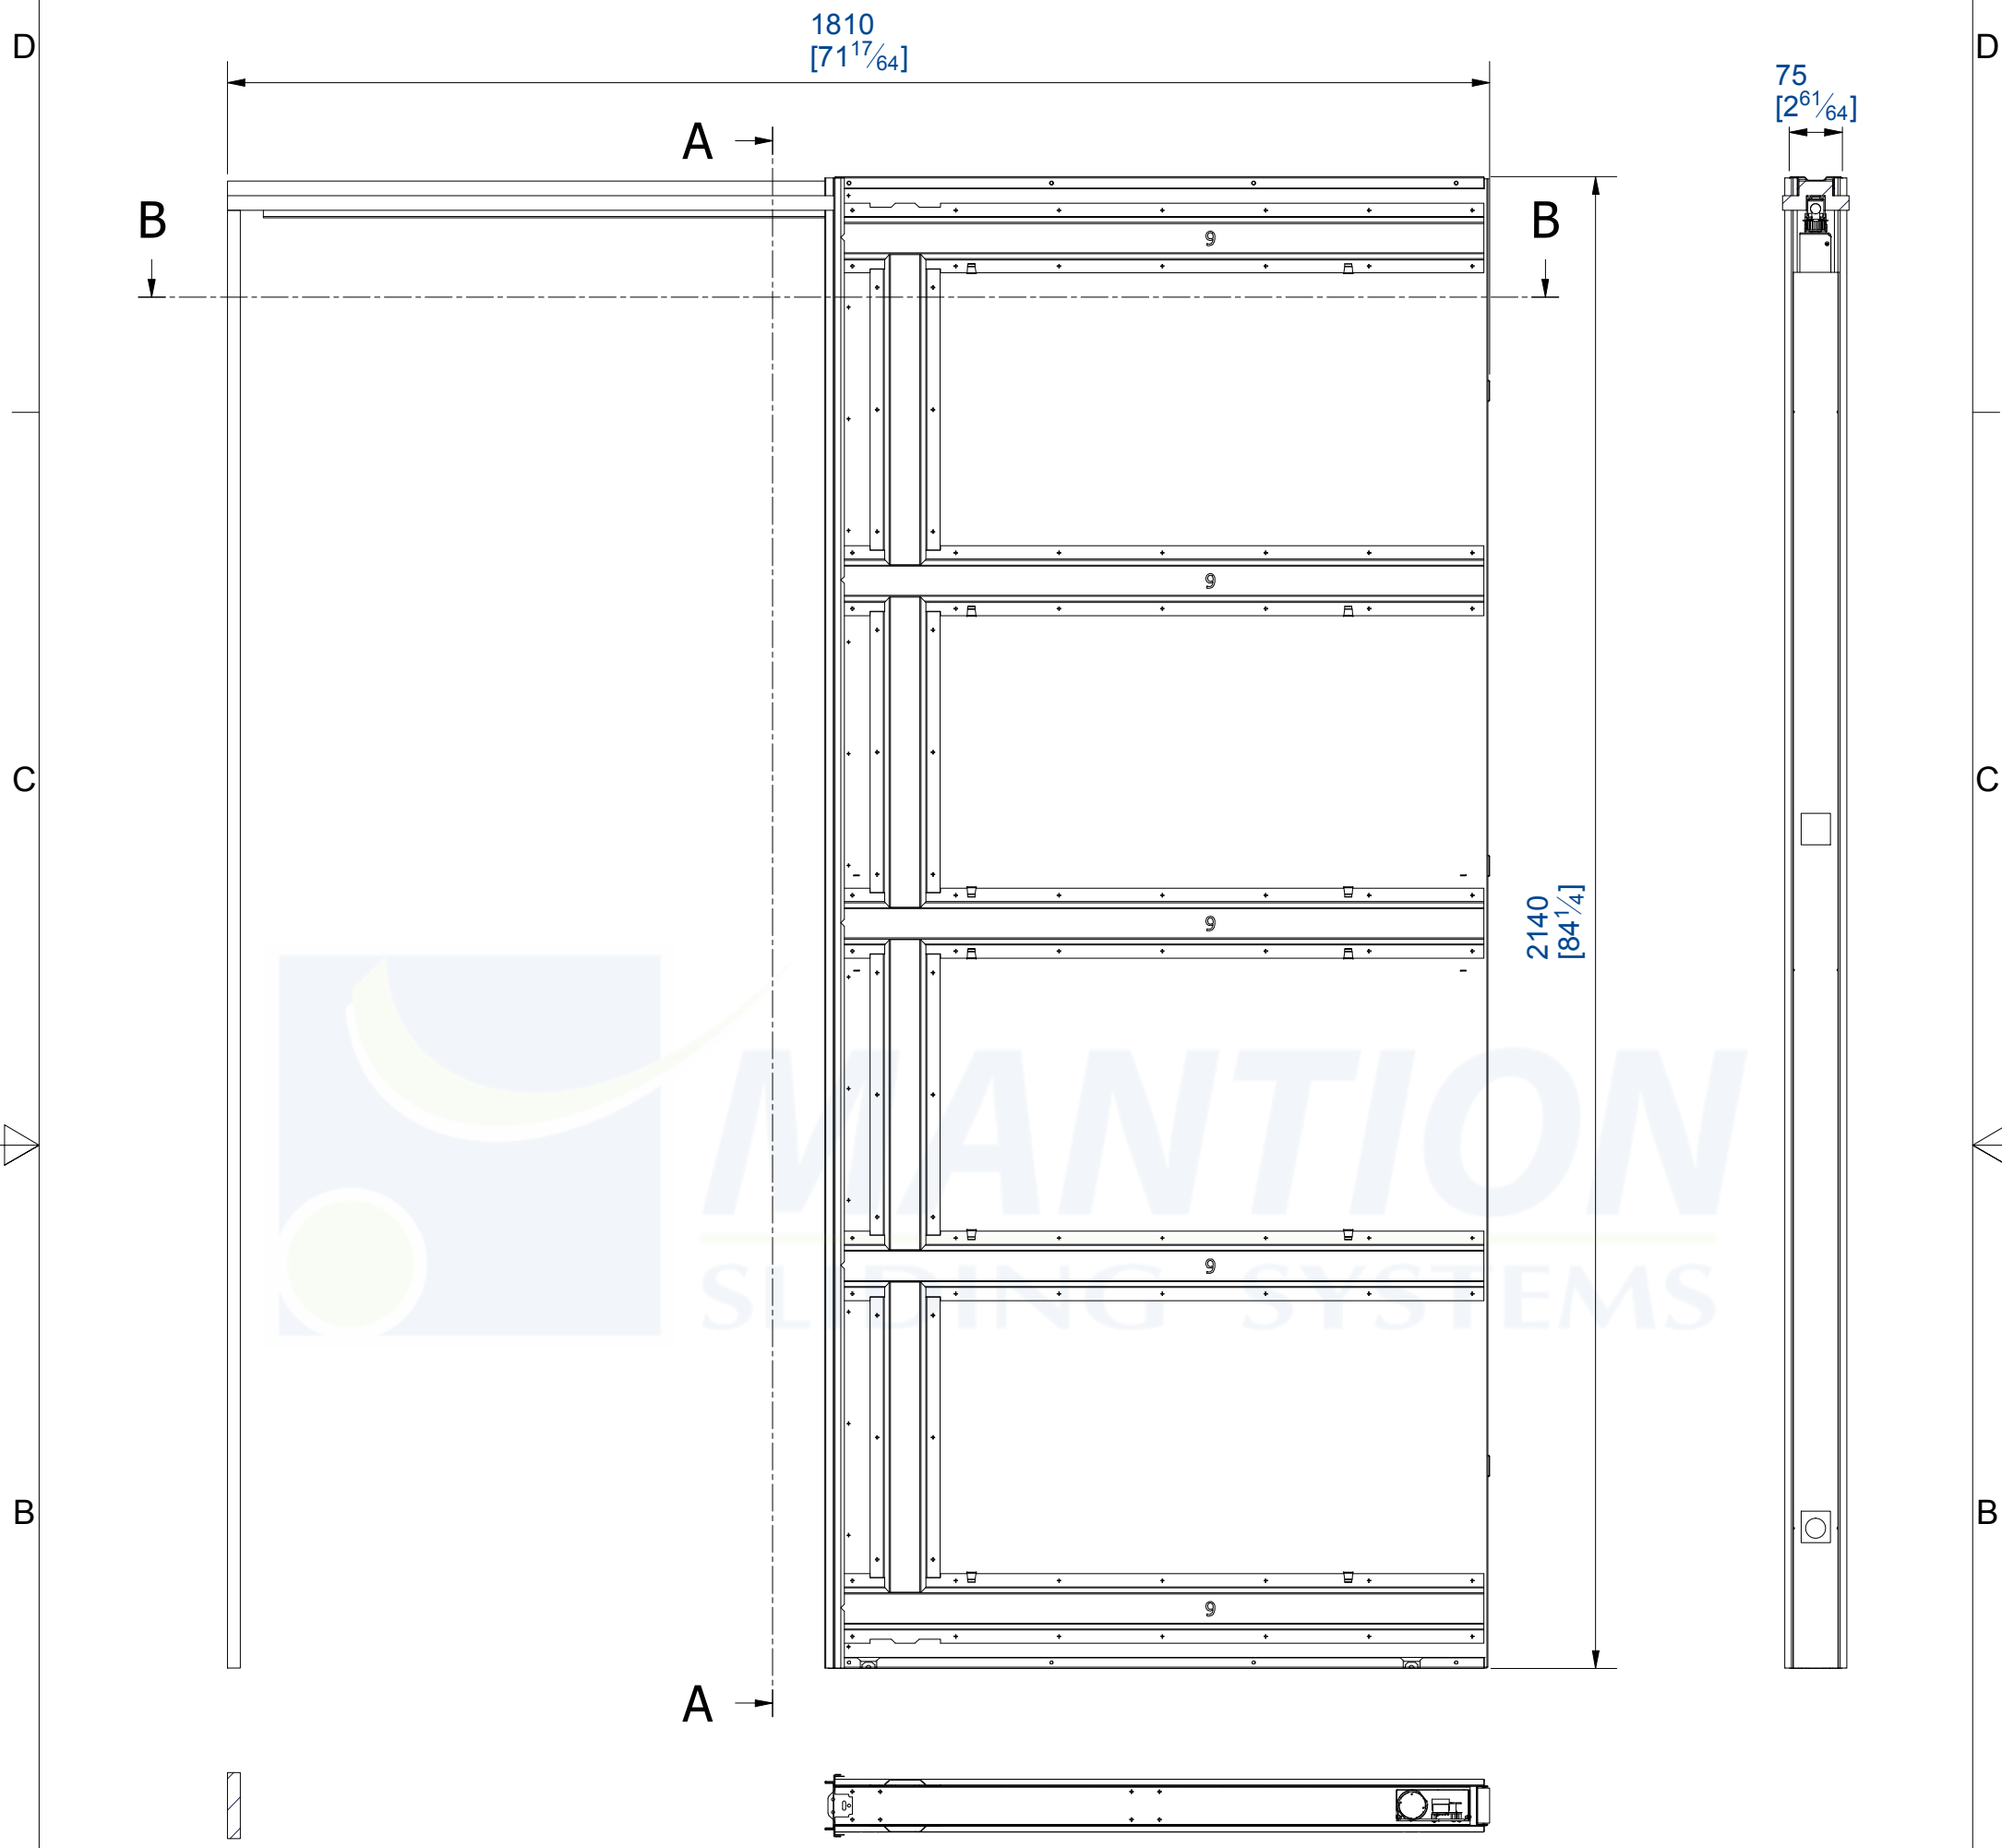

Châssis galandage
 Poids de la porte : 80Kg
 Dimensions de la porte: 830*2040*40mm

Pocket frame
 Door weight : 80Kg
 Door size: 830*2040*40mm

Composition des kits:

- 1 caisson en acier galvanisé
- 1 renfort coté dormant
- 1 porte-rail en bois
- 1 rail en aluminium avec motorisation assemblée en usine
- 1 alimentation découpage
- 2 montures (sur roulement à billes) + platines
- 2 butées d'arrêt
- 1 guide polyamide
- Visserie, clés et notices de pose

Set contents:

- 1 galvanized steel structure
- 1 frame reinforcement
- 1 wood track support
- 1 aluminium track assembled with motorisation
- 1 power supply
- 2 trolleys (with ball bearings) + plates
- 2 stoppers
- 1 polyamide guide
- Screws and bolts, spanner and installation instructions

Référence Item Nr: **SAF-INSIDE80M**