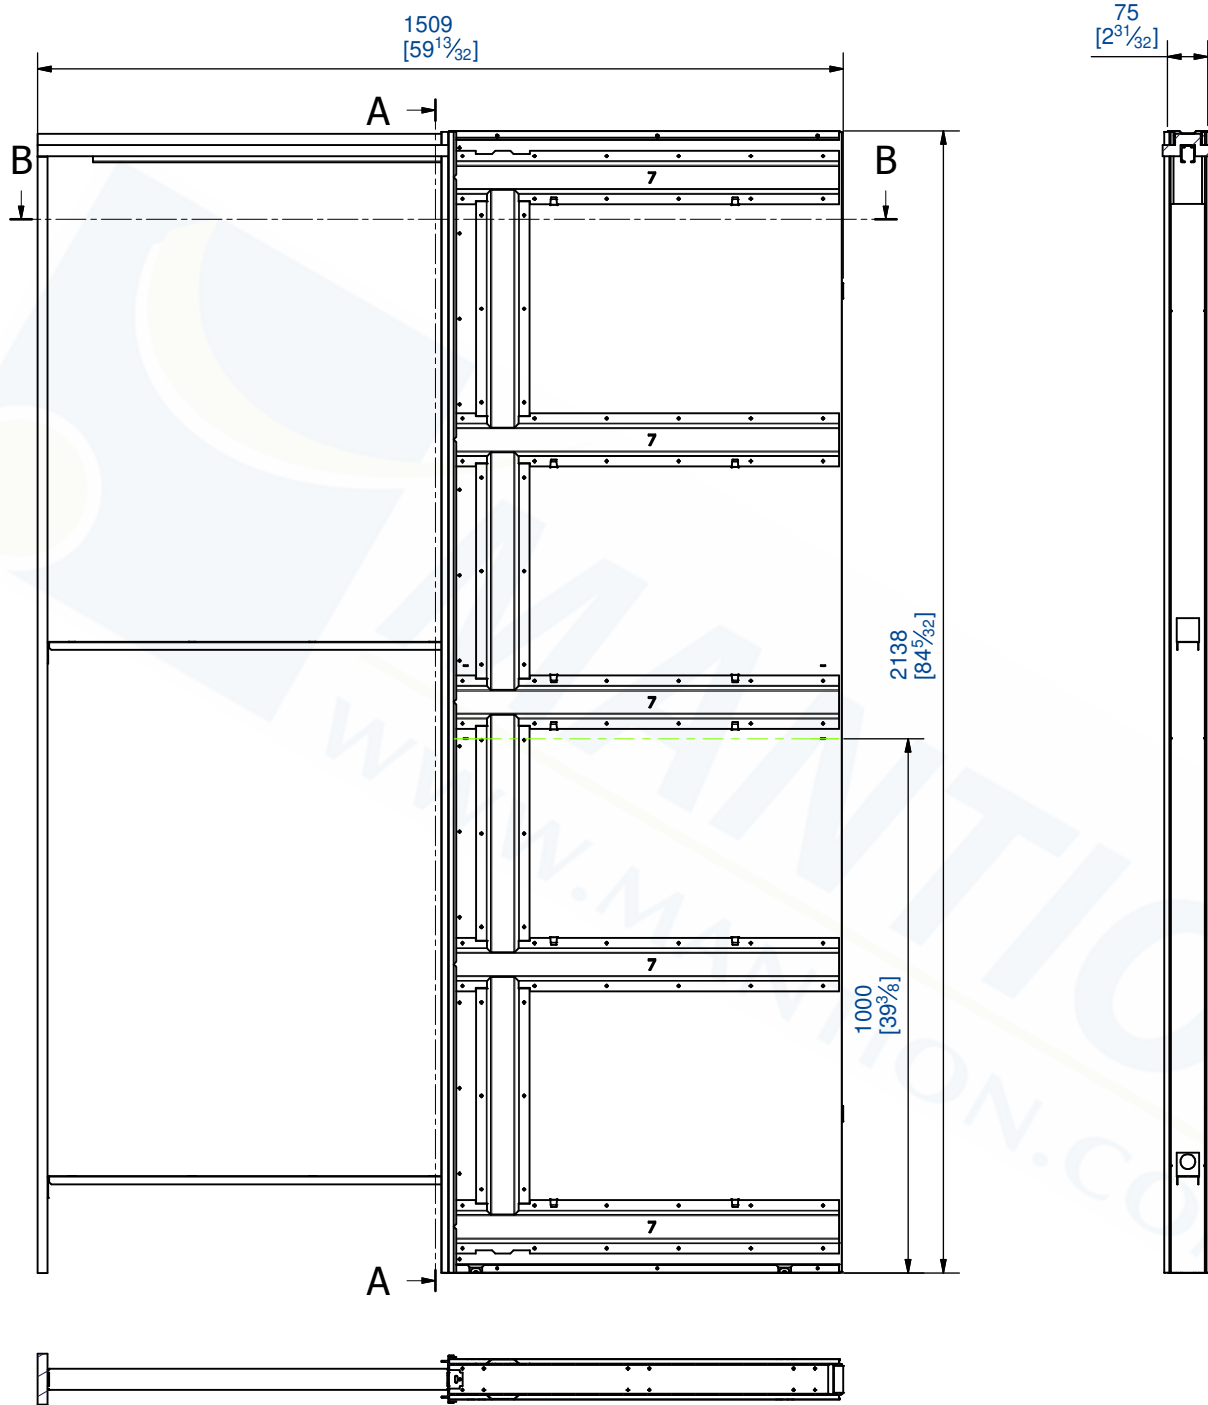

Châssis galandage  
 Poids de la porte : 80Kg  
 Dimension de porte: 730\*2040\*40mm

Pocket frame  
 Door weight : 80Kg  
 Door size: 730\*2040\*40mm

Composition des kits:

- 1 caisson en acier zingué
- 1 renfort coté dormant
- 1 porte-rail en bois
- 1 rail en aluminium
- 2 montures (sur roulement à bille) + platines
- 2 butées d'arrêt (réglable pour la fermeture)
- 1 guide polyamide
- Visserie, clés et notices de pose

Set contents:

- 1 frame box and galvanised steel support structure
- 1 reinforcement on casing side
- 1 wood track support
- 1 assembled aluminium track
- 2 mounting devices (with ball bearings) + plates
- 2 end stops (adjustable stop for closing)
- 1 polyamide guide
- Screws and bolts, spanner and installation instructions

Référence  
 Item Nr: **SAF-INSIDE70**