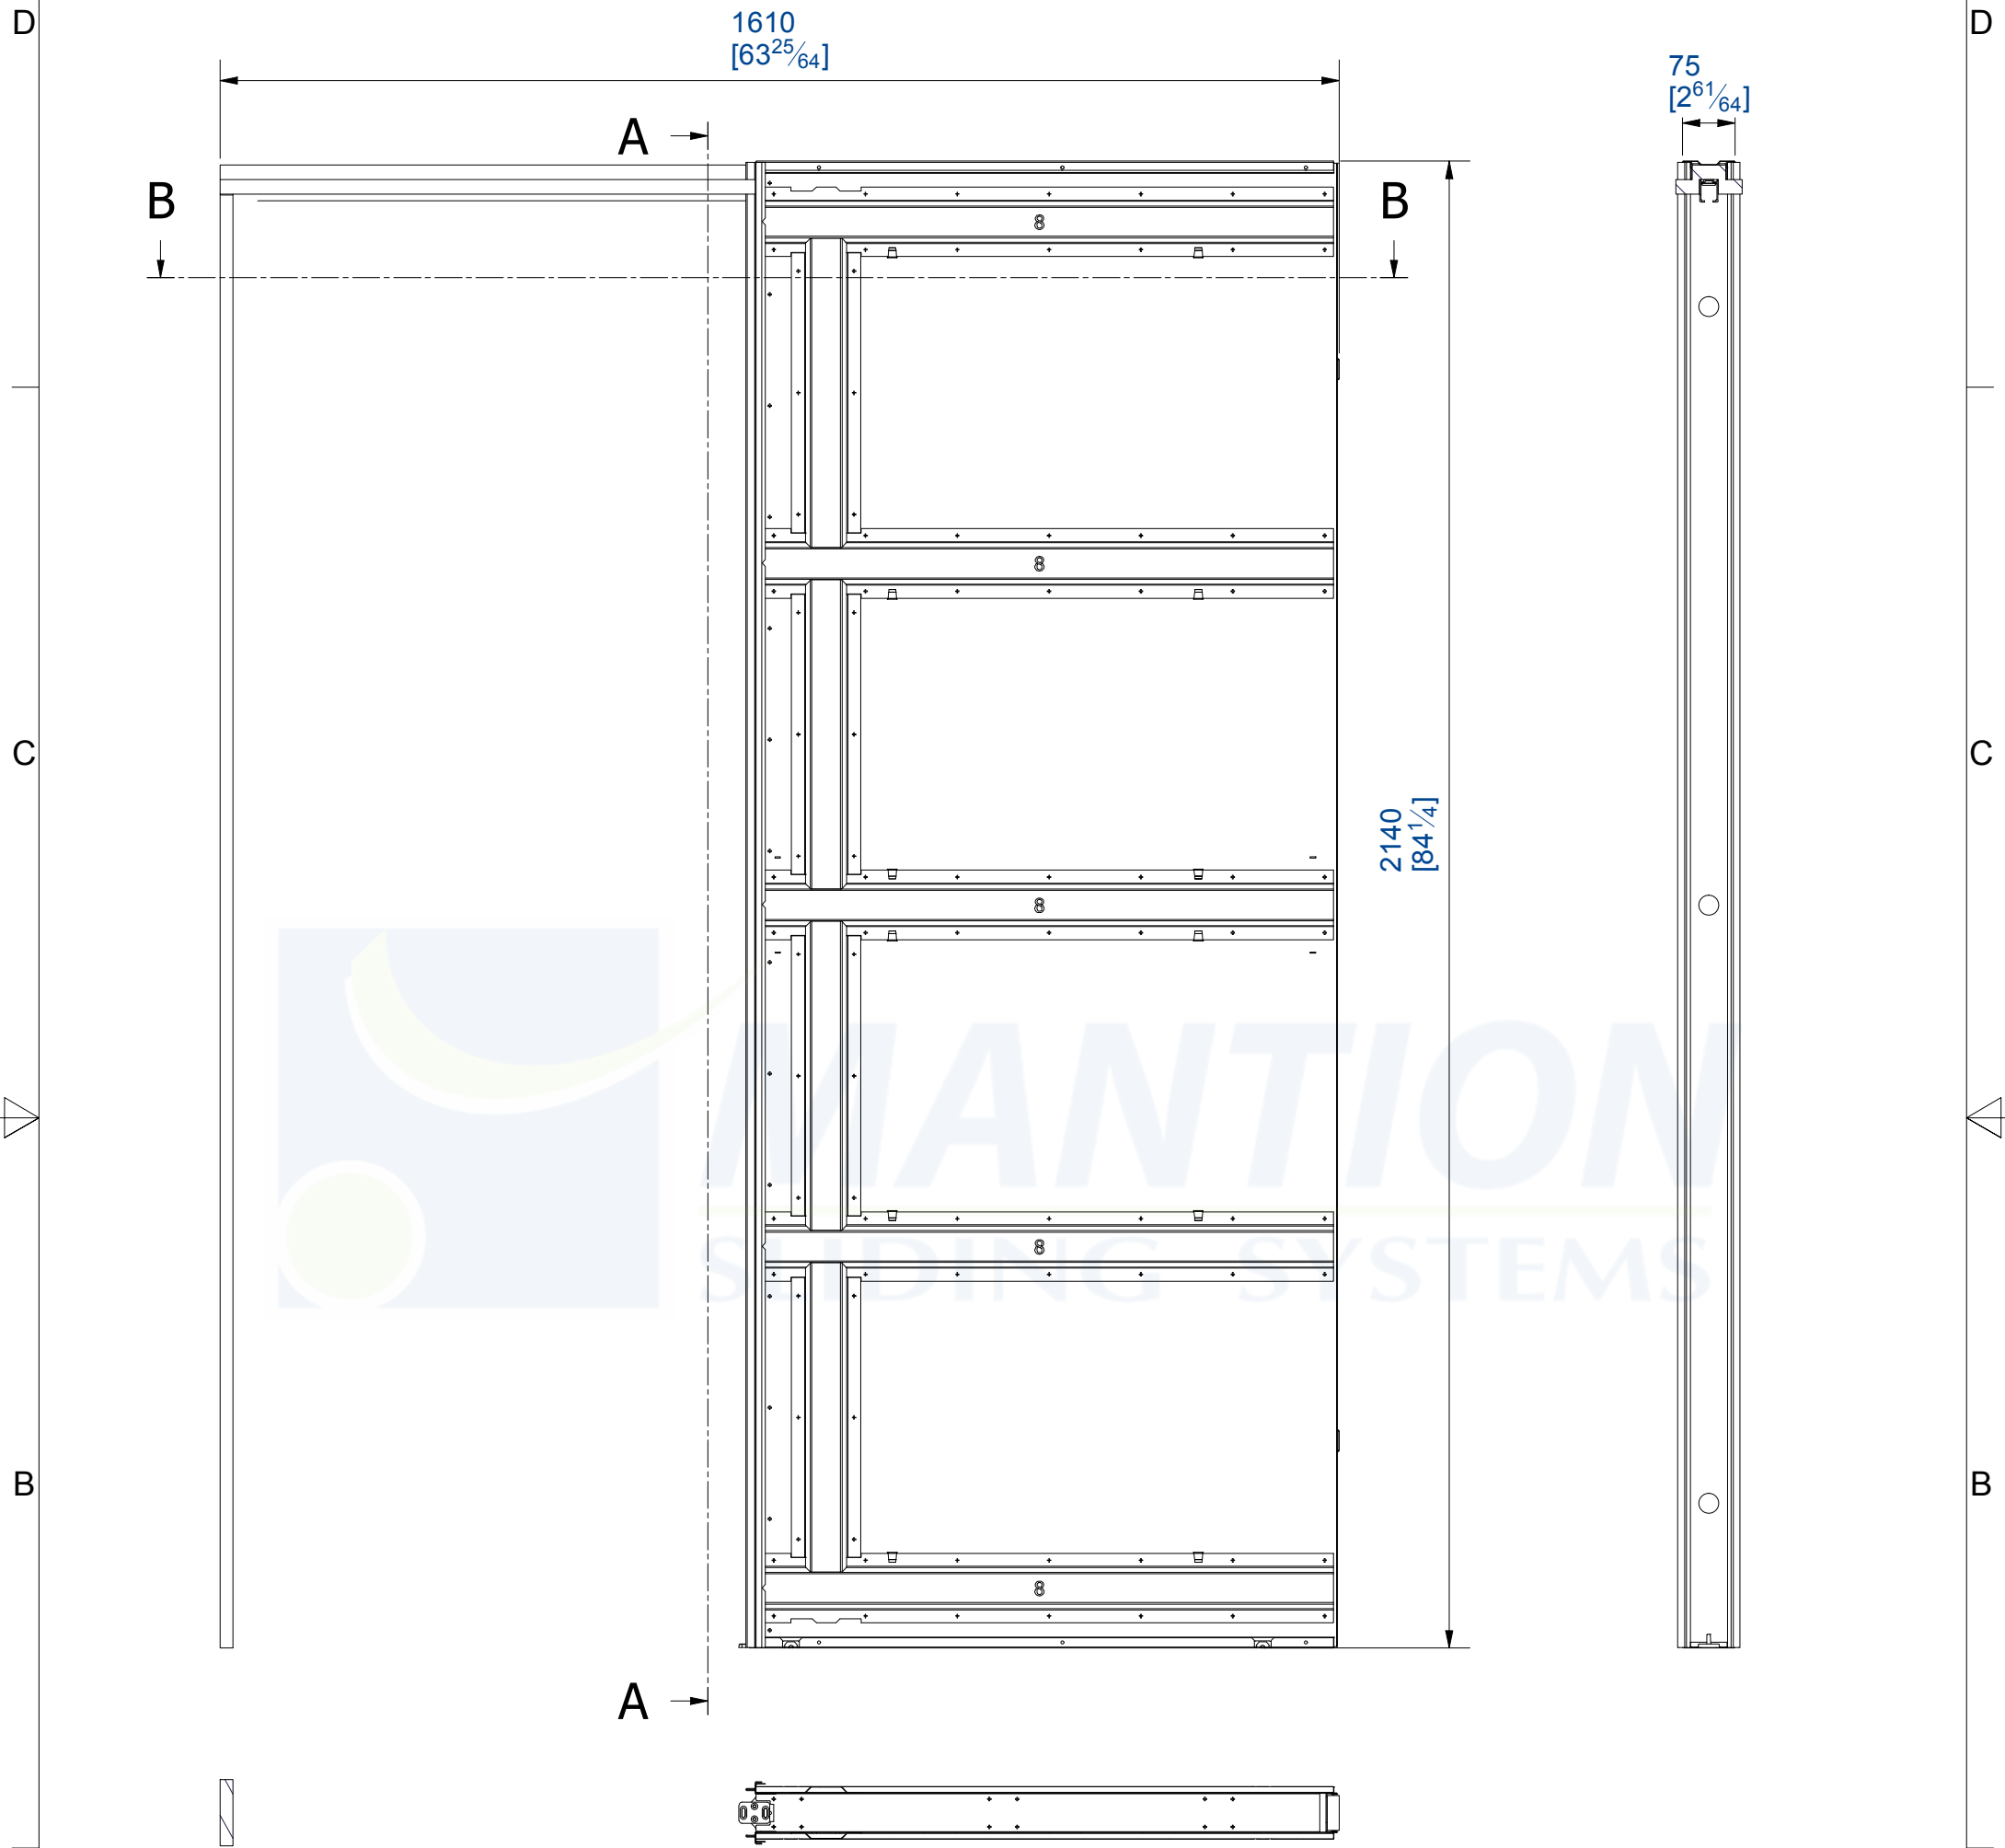

Châssis galandage  
 Poids de la porte : 80Kg  
 Dimensions de la porte: 730\*2040\*40mm

Pocket frame  
 Door weight : 80Kg  
 Door size: 730\*2040\*40mm

Composition des kits:

- 1 caisson en acier galvanisé
- 1 renfort coté dormant
- 1 porte-rail en bois
- 1 rail en aluminium avec motorisation assemblée en usine
- 1 alimentation découpage
- 2 montures (sur roulement à billes) + platines
- 2 butées d'arrêt
- 1 guide polyamide
- Visserie, clés et notices de pose

Set contents:

- 1 galvanized steel structure
- 1 frame reinforcement
- 1 wood track support
- 1 aluminium track assembled with motorisation
- 1 power supply
- 2 trolleys (with ball bearings) + plates
- 2 stoppers
- 1 polyamide guide
- Screws and bolts, spanner and installation instructions

7,rue Gay Lussac  
 25000 BESANCON

Référence Item Nr: **SAF-INSIDE70M**