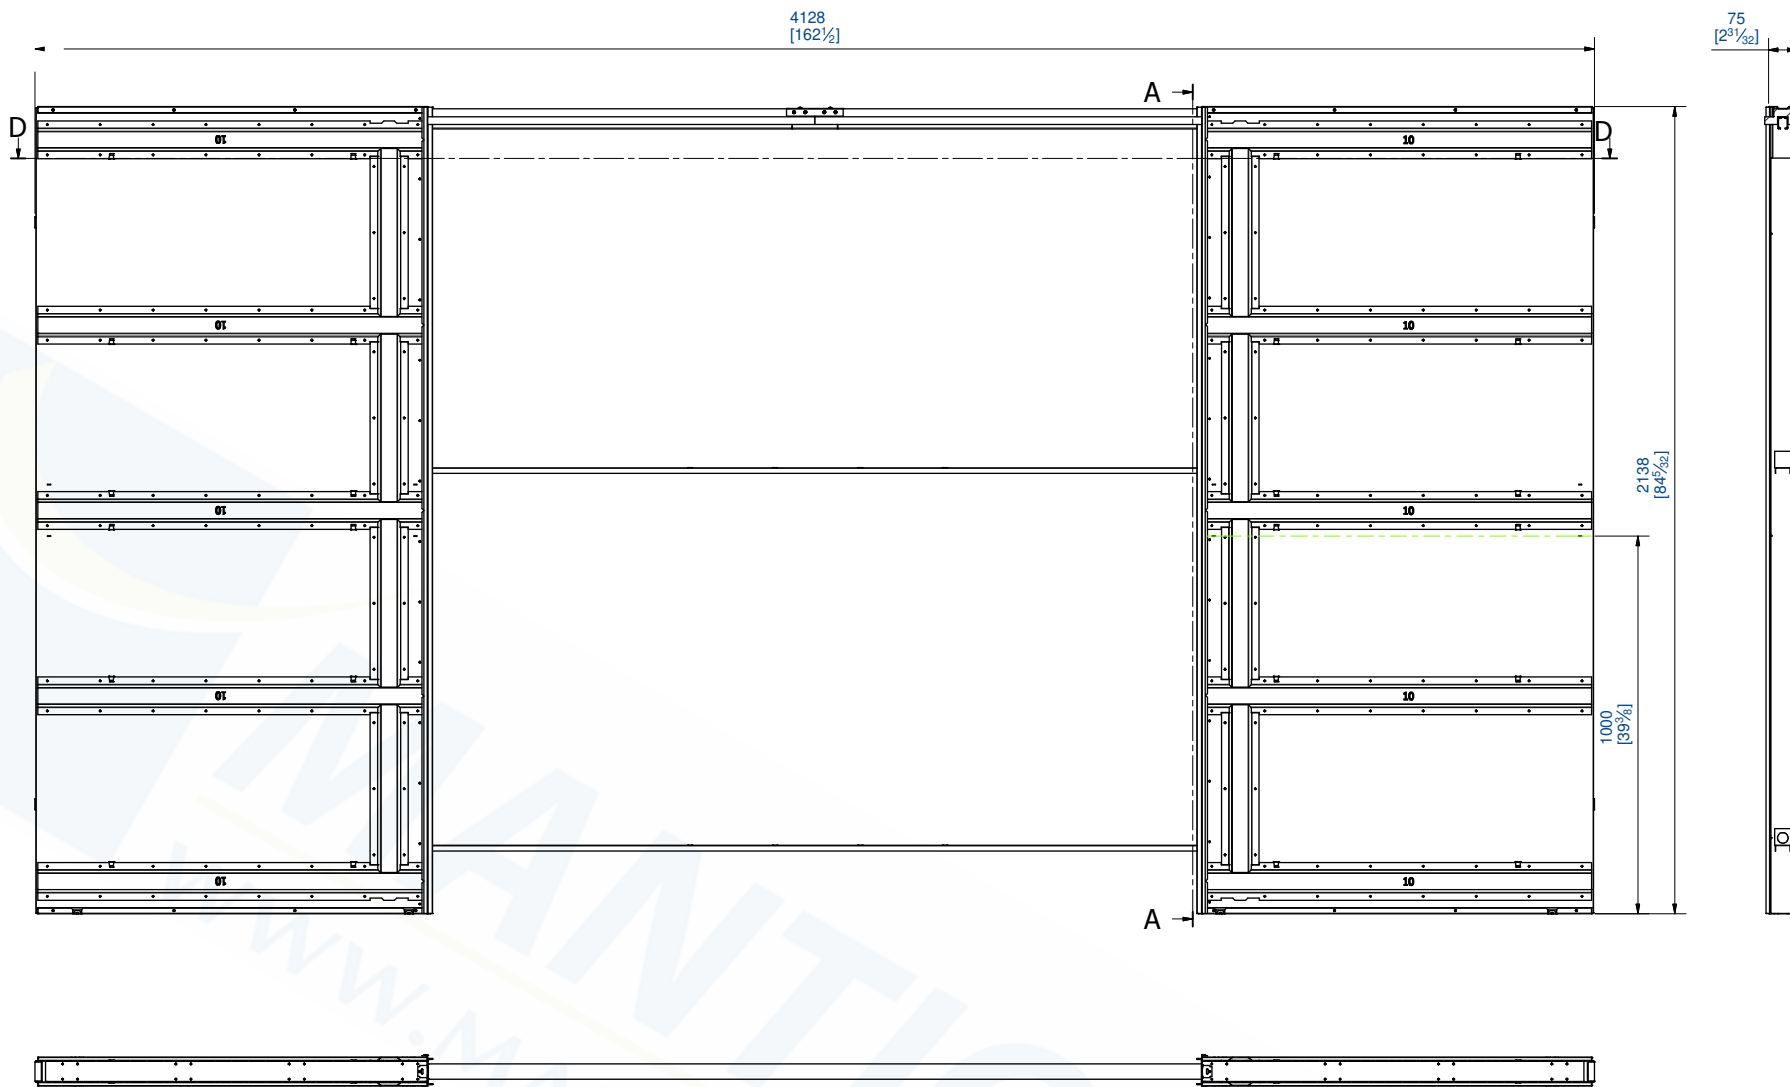

Châssis galandage
 Poids de la porte : 80Kg
 Dimension des portes: 1030*2040*40mm

Pocket frame
 Door weight : 80Kg
 Doors size: 1030*2040*40mm

Composition des kits:

- 2 caissons en acier zingué
- 2 porte-rails en bois
- 2 rails en aluminium assemblés avec manchon
- 4 montures (sur roulement à bille) + platines
- 4 butées d'arrêt (réglable pour la fermeture)
- 2 guide polyamide
- Visserie, clés et notices de pose

Set contents:

- 2 frame boxes and galvanised steel support structure
- 2 wood track supports
- 2 assembled aluminium track with sleeve
- 4 mounting devices (with ball bearings) + plates
- 4 end stops (adjustable stop for closing)
- 2 polyamide guides
- Screws and bolts, spanner and installation instructions

Référence Item Nr: **SAF-INSIDE200**