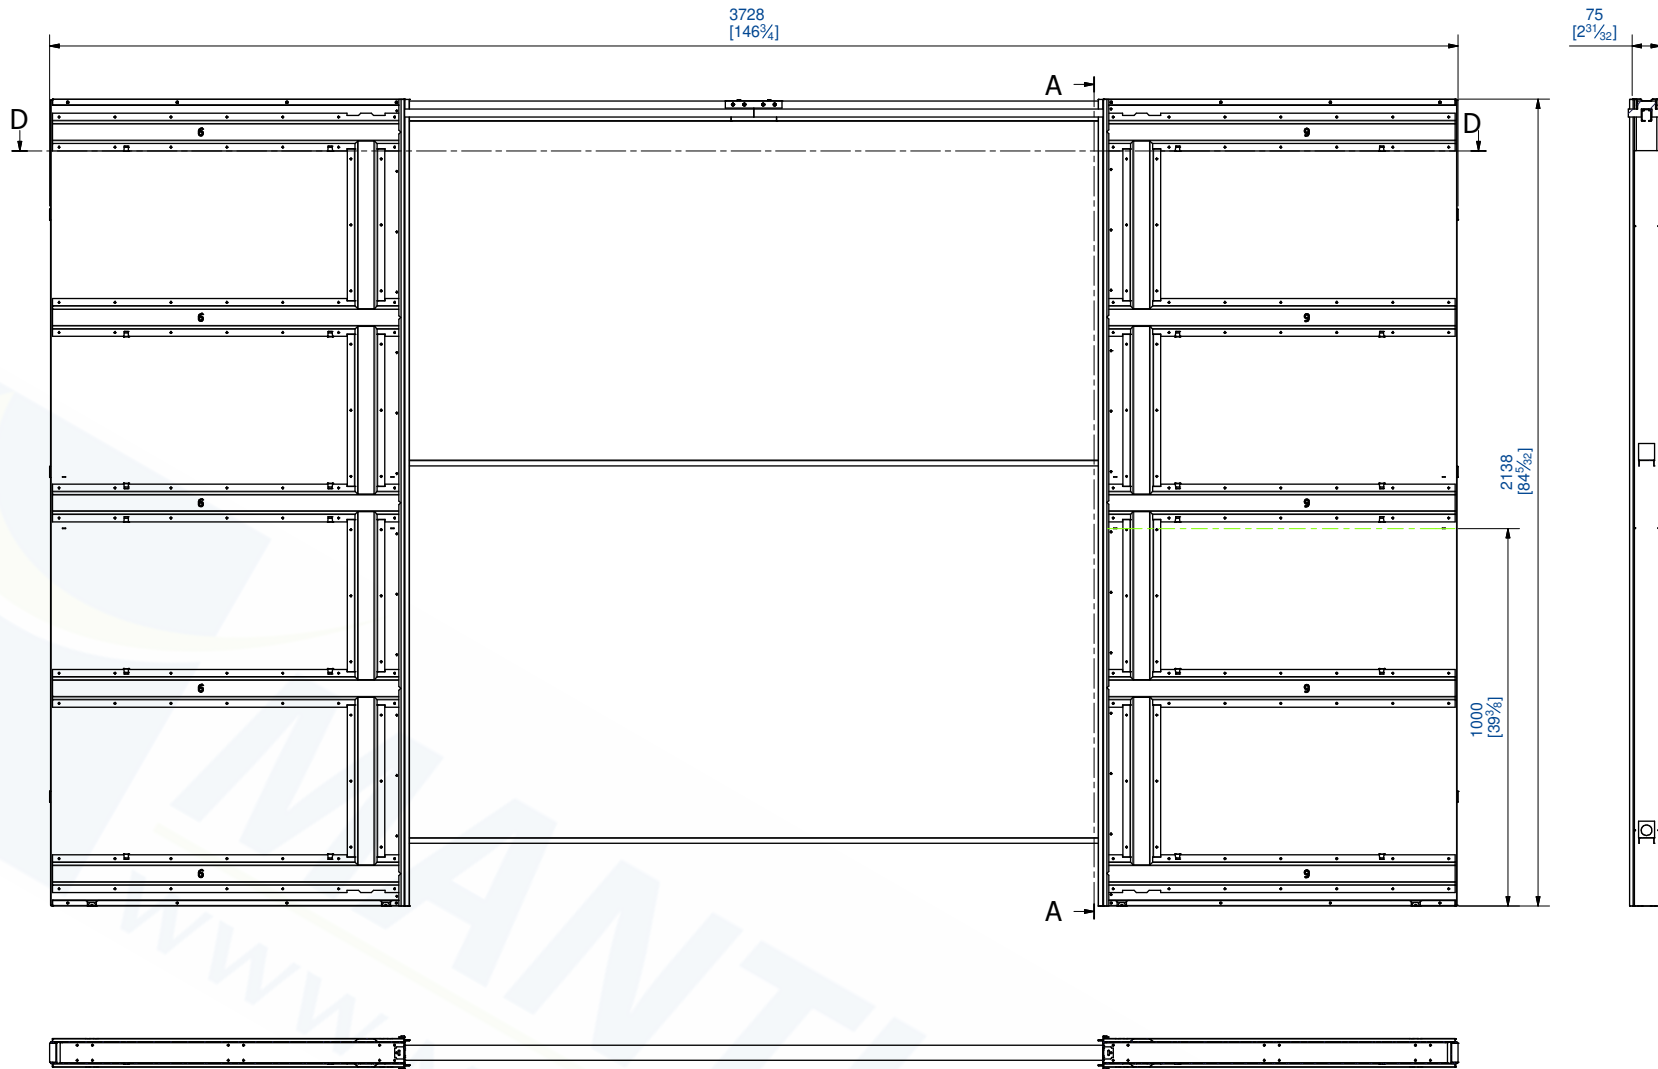

Châssis galandage
 Poids de la porte : 80Kg
 Dimension des portes: 930*2040*40mm

Pocket frame
 Door weight : 80Kg
 Doors size: 930*2040*40mm

Composition des kits:

- 2 caissons en acier zingué
- 2 porte-rails en bois
- 2 rails en aluminium assemblés avec manchon
- 4 montures (sur roulement à bille) + platines
- 4 butées d'arrêt (réglable pour la fermeture)
- 2 guide polyamide
- Visserie, clés et notices de pose

Set contents:

- 2 frame boxes and galvanised steel support structure
- 2 wood track supports
- 2 assembled aluminium track with sleeve
- 4 mounting devices (with ball bearings) + plates
- 4 end stops (adjustable stop for closing)
- 2 polyamide guides
- Screws and bolts, spanner and installation instructions