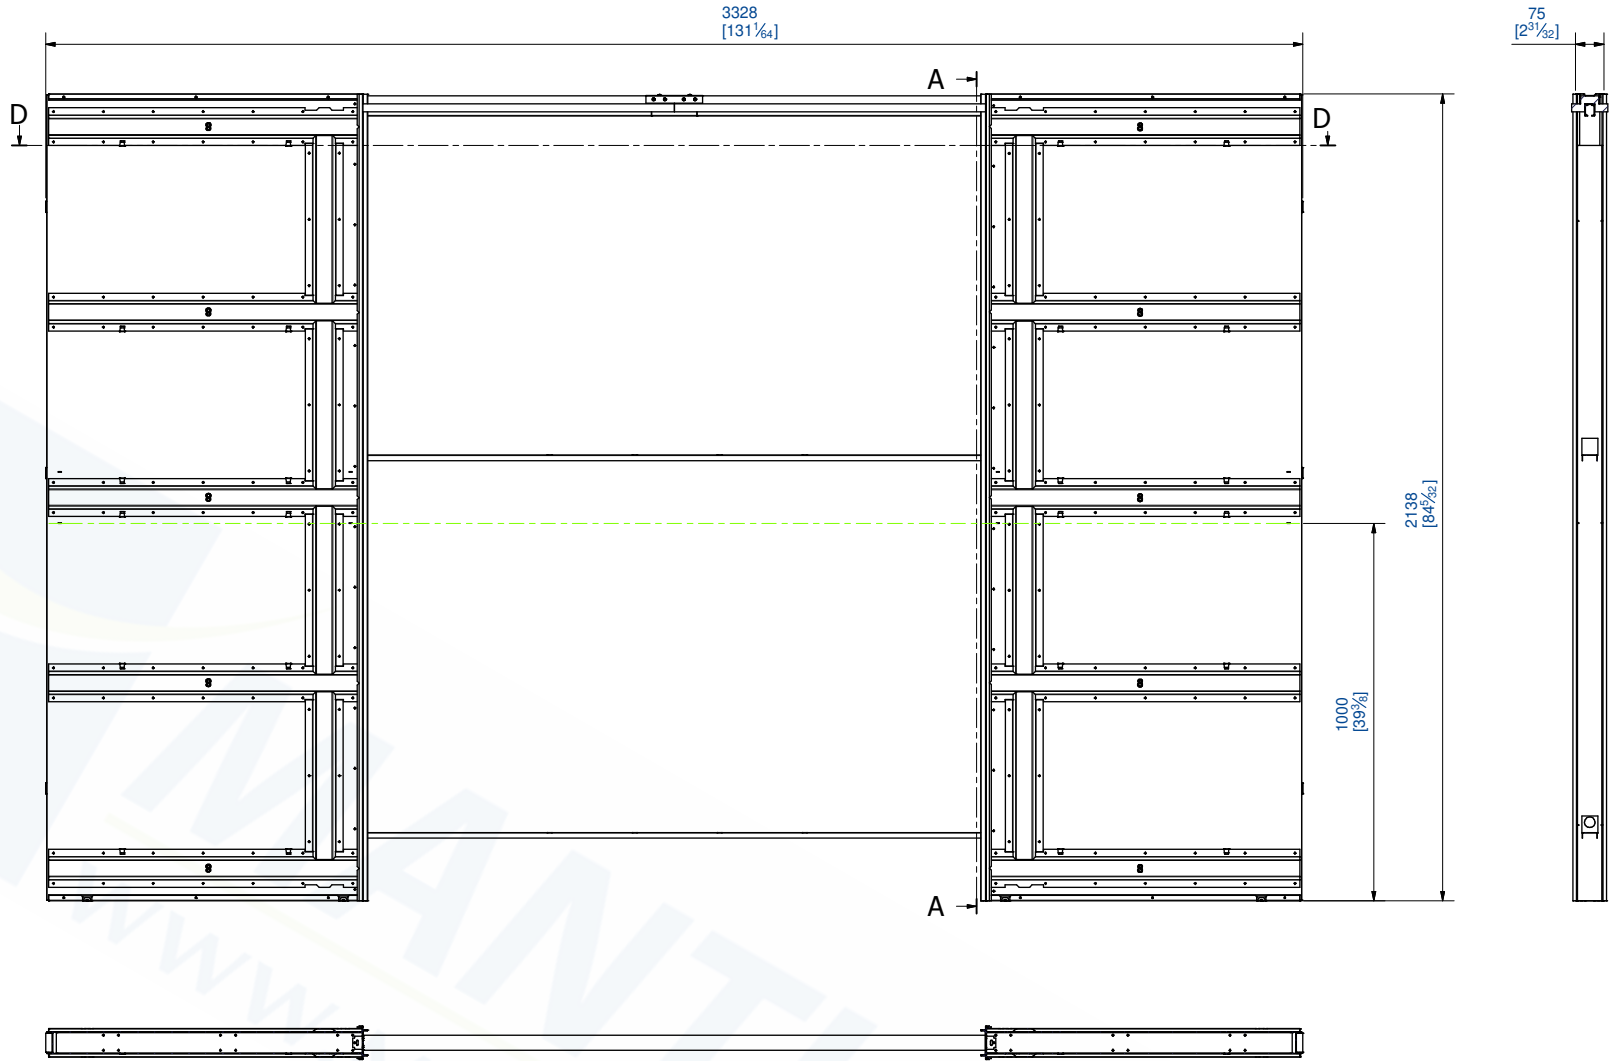

Châssis galandage
 Poids de la porte : 80Kg
 Dimension des portes: 830*2040*40mm

Pocket frame
 Door weight : 80Kg
 Doors size: 830*2040*40mm

Composition des kits:

- 2 caissons en acier zingué
- 2 porte-rails en bois
- 2 rails en aluminium assemblés avec manchon
- 4 montures (sur roulement à bille) + platines
- 4 butées d'arrêt (réglable pour la fermeture)
- 2 guide polyamide
- Visserie, clés et notices de pose

Set contents:

- 2 frame boxes and galvanised steel support structure
- 2 wood track supports
- 2 assembled aluminium track with sleeve
- 4 mounting devices (with ball bearings) + plates
- 4 end stops (adjustable stop for closing)
- 2 polyamide guides
- Screws and bolts, spanner and installation instructions