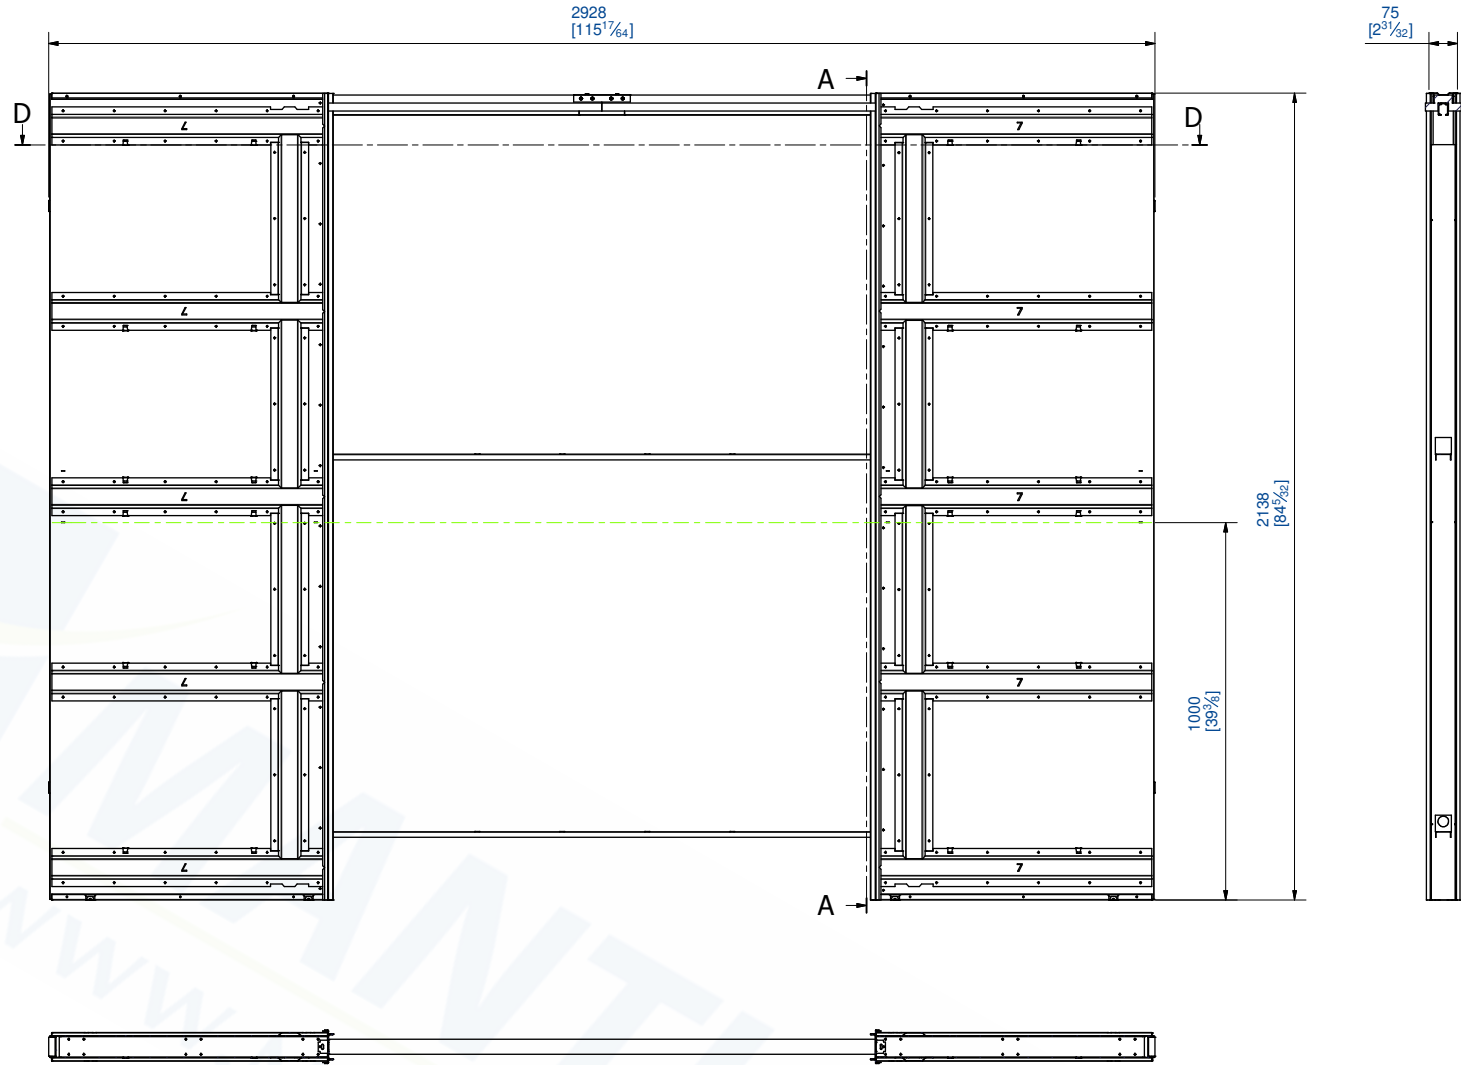

Châssis galandage
 Poids de la porte : 80Kg
 Dimension des portes: 730*2040*40mm

Pocket frame
 Door weight : 80Kg
 Doors size: 730*2040*40mm

Composition des kits:

- 2 caissons en acier zingué
- 2 porte-rails en bois
- 2 rails en aluminium assemblés avec manchon
- 4 montures (sur roulement à bille) + platines
- 4 butées d'arrêt (réglable pour la fermeture)
- 2 guide polyamide
- Visserie, clés et notices de pose

Set contents:

- 2 frame boxes and galvanised steel support structure
- 2 wood track supports
- 2 assembled aluminium track with sleeve
- 4 mounting devices (with ball bearings) + plates
- 4 end stops (adjustable stop for closing)
- 2 polyamide guides
- Screws and bolts, spanner and installation instructions