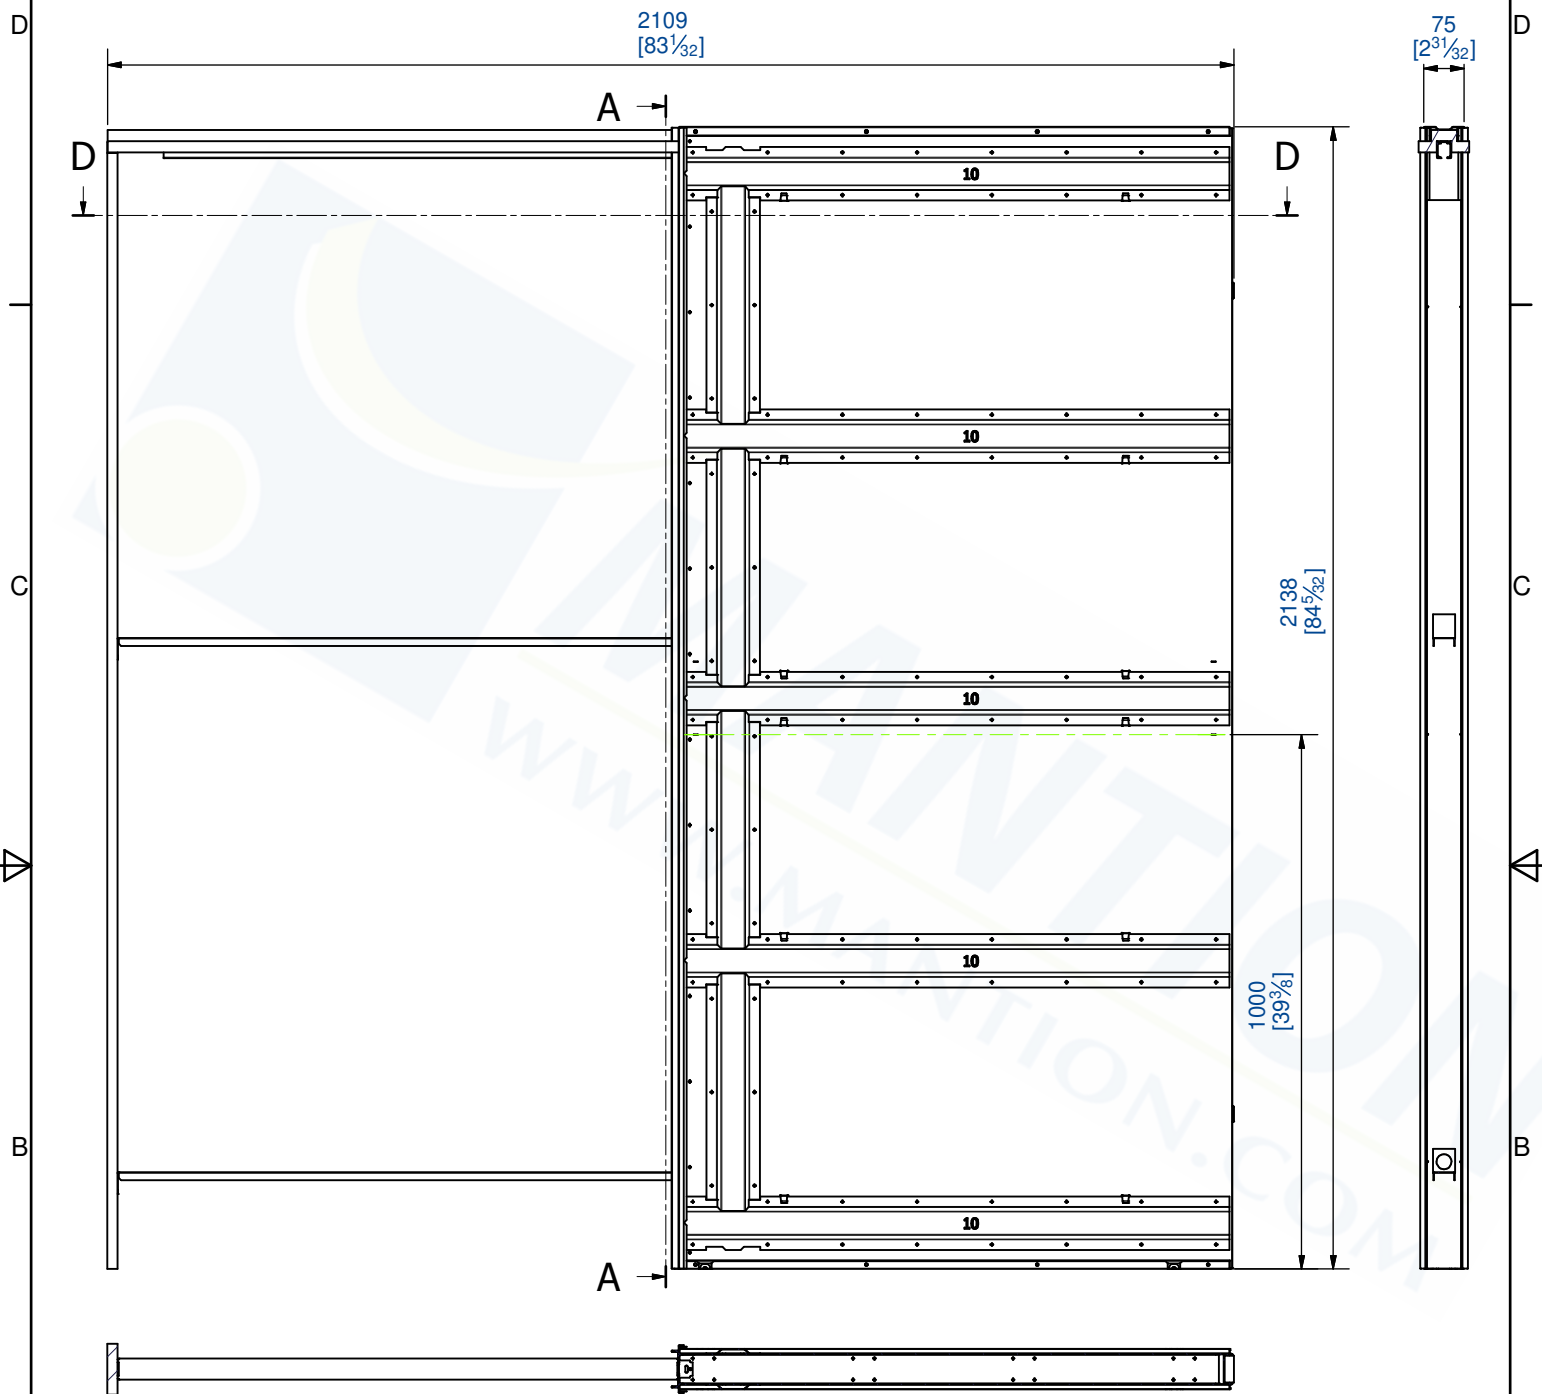

Châssis galandage
 Poids de la porte : 80Kg
 Dimension de porte: 1030*2040*40mm

Pocket frame
 Door weight : 80Kg
 Door size: 1030*2040*40mm

Composition des kits:

- 1 caisson en acier zingué
- 1 renfort coté dormant
- 1 porte-rail en bois
- 1 rail en aluminium
- 2 montures (sur roulement à bille) + platines
- 2 butées d'arrêt (réglable pour la fermeture)
- 1 guide polyamide
- Visserie, clés et notices de pose

Set contents:

- 1 frame box and galvanised steel support structure
- 1 reinforcement on casing side
- 1 wood track support
- 1 assembled aluminium track
- 2 mounting devices (with ball bearings) + plates
- 2 end stops (adjustable stop for closing)
- 1 polyamide guide
- Screws and bolts, spanner and installation instructions

Référence
 Item Nr: **SAF-INSIDE100**