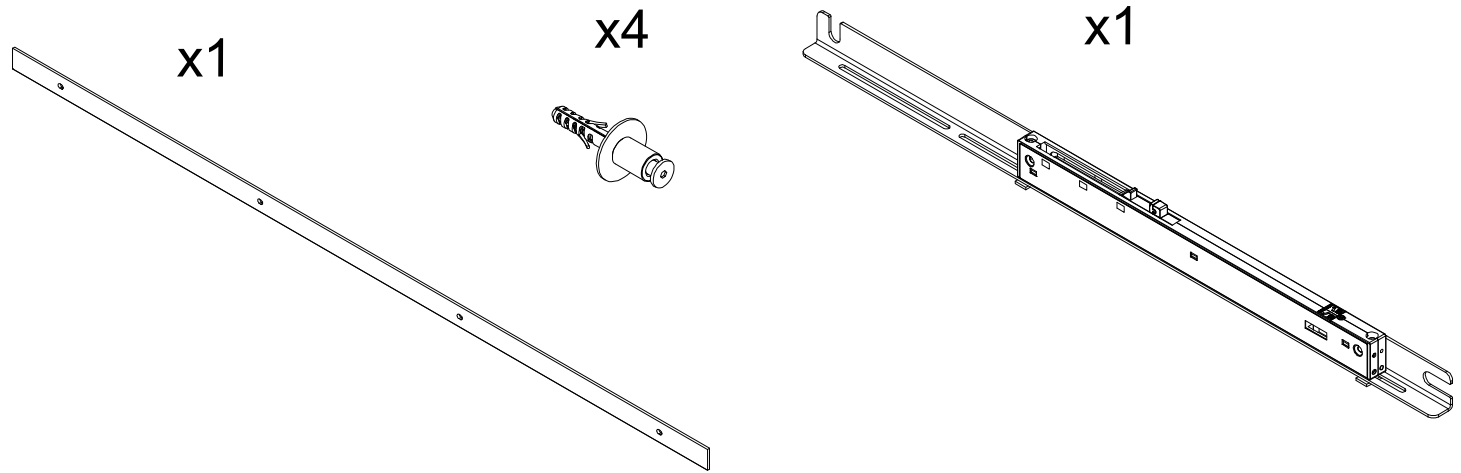

SET RAIL L=1950mm NOIR + AMORTISSEUR
 TRACK SET L=1950mm BLACK + DAMPER CLOSER

MANTION
 WWW.MANTION.COM
 7,rue Gay Lussac
 25000 BESANCON

Référence
 Item Nr: **RD-T9-B**

Rail associé
 Combined track: