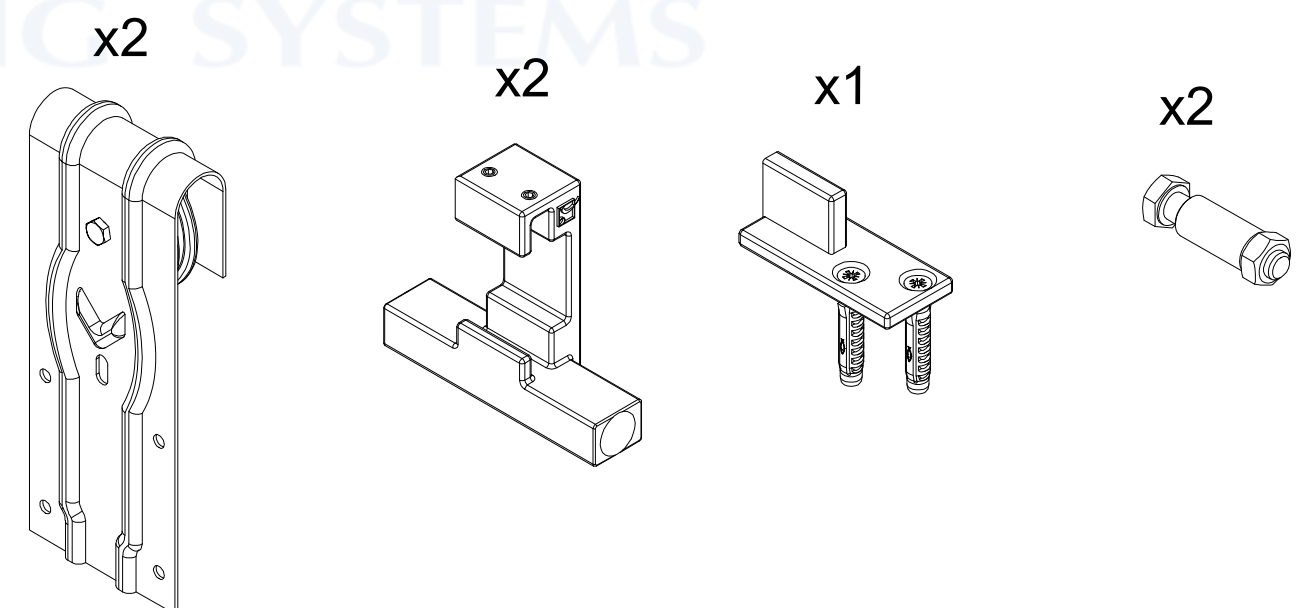

Set montures Roc design type F noir  
 Poids panneau : 120Kg max

Black Roc design type F hangers set  
 Panel weight : 120Kg max

Référence Item Nr: **RD-F-B**

Rail associé Combined track: