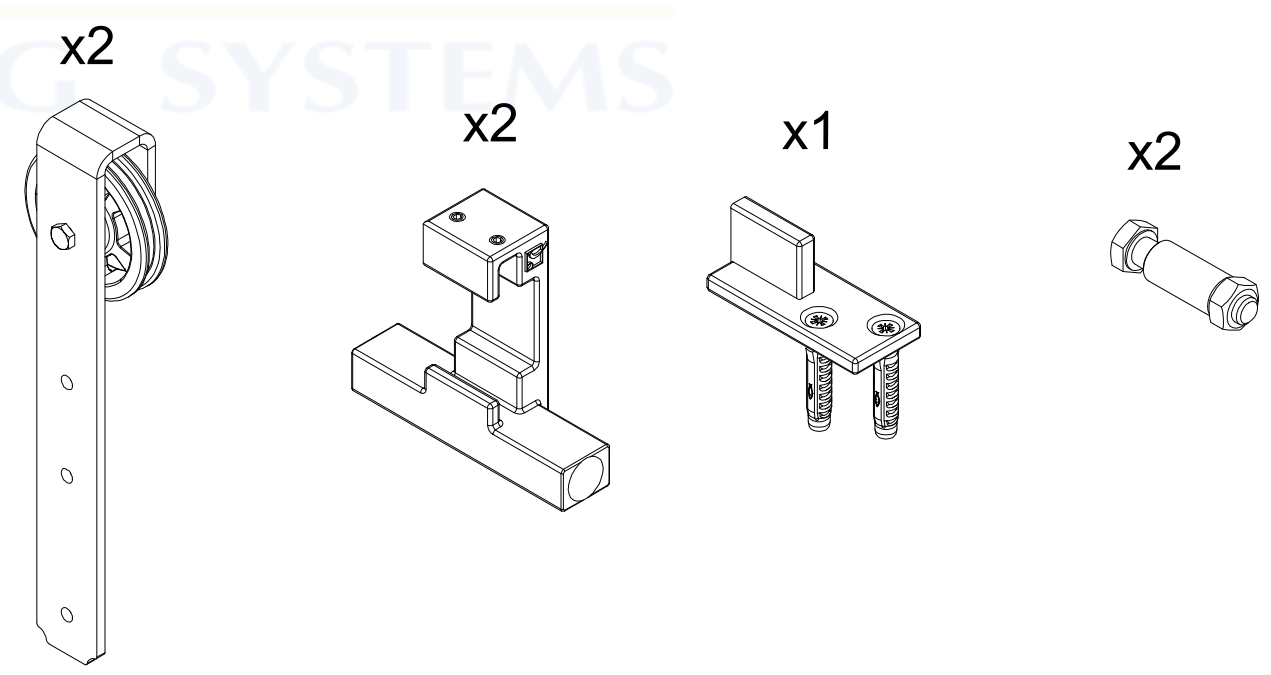

Set montures Roc design type A noir
 Poids panneau : 120Kg max

Black Roc design type A hangers set
 Panel weight : 120Kg max

 www.MANTION.COM 7,rue Gay Lussac 25000 BESANCON	Référence Item Nr: RD-A-B	Rail associé Combined track:
--	-------------------------------------	---------------------------------