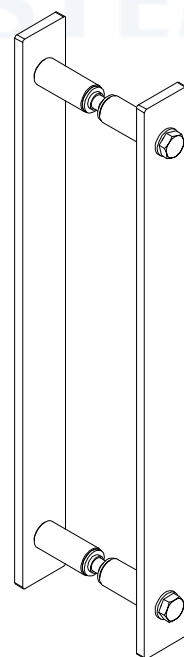

Poignée bâton noir
épaisseur panneau <42mm

Black stick handle
thickness panel <42mm

7,rue Gay Lussac
25000 BESANCON

Référence
Item Nr: **RD-5B**

Rail associé
Combined track: