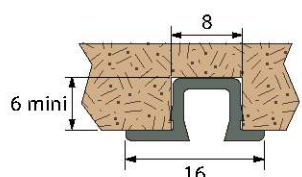

Les systèmes de la gamme PICO® sont adaptés aux portes de placards ou penderies à structure bois.

- Ajustement vertical simple et précis par réglage des montures (PICO®60)
- Démontage très facile des portes par simple pression
- Pas besoin de bandeau : rails et montures sont dissimulés dans la structure
- Rail de roulement en aluminium (bas)

PICO®60

PICO®60