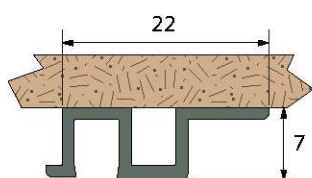

RAILS PVC

25/200B	Rail à encastrer en PVC blanc en longueur de 2 m Pour guidage haut et bas.	30
25/200M	Dito en marron	30
25/300B	Rail à encastrer en PVC blanc en longueur de 3 m Pour guidage haut et bas.	30
25/300M	Dito en marron	30
25/500B	Rail à encastrer en PVC blanc en longueur de 5 m Pour guidage haut et bas.	50
25/500M	Dito en marron	50
25V/200B	Rail à visser en PVC blanc en longueur de 2 m Pour guidage haut et bas.	30
25V/200M	Dito en marron	30
25V/300B	Rail à visser en PVC blanc en longueur de 3 m Pour guidage haut et bas.	30
25V/300M	Dito en marron	30

RAILS BAS ALUMINIUM

60/200	Rail bas (percé tous les 0.22 m) à visser en aluminium de 2 m	30
60/300	Rail bas (percé tous les 0.3 m) à visser en aluminium de 3 m	30

GARNITURE pour 1 PANNEAU

PICO60	Garniture comprenant : - 2 montures 0160 montées sur roulement à billes de précision - 2 guides haut 1155 - 1 arrêt stop (permet d'immobiliser 1 panneau) - Vis de pose et notice de montage	10
--------	---	----

Les systèmes de la gamme PICO® sont adaptés aux portes de placards ou penderies à structure bois.

- Ajustement vertical simple et précis par réglage des montures (PICO®60)
- Démontage très facile des portes par simple pression
- Pas besoin de bandeau : rails et montures sont dissimulés dans la structure
- Rail de roulement en aluminium (bas)

PICO®60

Rail 25 (à encastrer)
(2 - 3 - 5 m)

Rail 25V (à visser)
(2 - 3 m)

Rail 60 (à visser)
(2 - 3 m)

PICO®60