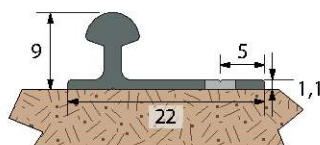

RAILS PVC

25/200B	Rail à encastrer en PVC blanc en longueur de 2 m Pour guidage haut et bas.	30
25/200M	Dito en marron	30
25/300B	Rail à encastrer en PVC blanc en longueur de 3 m Pour guidage haut et bas.	30
25/300M	Dito en marron	30
25/500B	Rail à encastrer en PVC blanc en longueur de 5 m Pour guidage haut et bas.	50
25/500M	Dito en marron	50
25V/200B	Rail à visser en PVC blanc en longueur de 2 m Pour guidage haut et bas.	30
25V/200M	Dito en marron	30
25V/300B	Rail à visser en PVC blanc en longueur de 3 m Pour guidage haut et bas.	30
25V/300M	Dito en marron	30

RAILS BAS ALUMINIUM

60/200	Rail bas (percé tous les 0.22 m) à visser en aluminium de 2 m	30
60/300	Rail bas (percé tous les 0.3 m) à visser en aluminium de 3 m	30

GARNITURE pour 1 PANNEAU

PICO60	Garniture comprenant : - 2 montures 0160 montées sur roulement à billes de précision - 2 guides haut 1155 - 1 arrêt stop (permet d'immobiliser 1 panneau) - Vis de pose et notice de montage	10
--------	---	----

Les systèmes de la gamme PICO® sont adaptés aux portes de placards ou penderies à structure bois.

- Ajustement vertical simple et précis par réglage des montures (PICO®60)
- Démontage très facile des portes par simple pression
- Pas besoin de bandeau : rails et montures sont dissimulés dans la structure
- Rail de roulement en aluminium (bas)

PICO®60

Rail 25 (à encastrer)
(2 - 3 - 5 m)

Rail 25V (à visser)
(2 - 3 m)

Rail 60 (à visser)
(2 - 3 m)

PICO®60