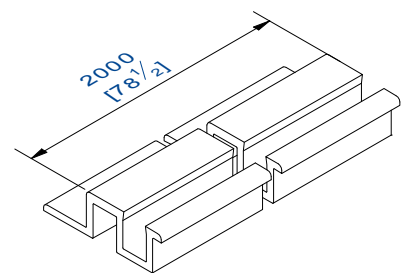

Garniture pour porte de 25 kg - baie de 2m à 2 panneaux.

Kit conditionné en tube PET, comprenant:

- 4 montures 0126 à visser sur galets à billes
- 4 platines de guidage 1155 à visser
- 4 rails 25V/200M à visser, PVC marron, L=2m
- Vis de pose et notice de montage

Gear for 25 kg panels - 2m system with 2 panels.

Set packed in PET tub :

- 4 rollers 0126 screwing type with ball bearing
- 4 guiding plates 1125 screwing type
- 4 tracks 25V/200M, screwing type, in brown PVC, length = 2m
- Screws and mounting instructions