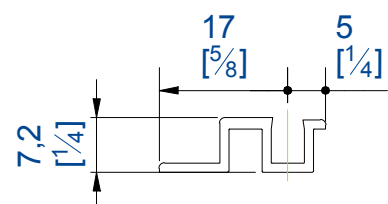

Garniture pour porte de 25 kg - baie de 2m à 2 panneaux.

Kit conditionné en tube PET, comprenant:

- 4 montures 0126 à visser sur galets à billes
- 4 platines de guidage 1155 à visser
- 4 rails 25V/200M à visser, PVC marron, L=2m
- Vis de pose et notice de montage

Gear for 25 kg panels - 2m system with 2 panels.

Set packed in PET tub :

- 4 rollers 0126 screwing type with ball bearing
- 4 guiding plates 1125 screwing type
- 4 tracks 25V/200M, screwing type, in brown PVC, length = 2m
- Screws and mounting instructions

7,rue Gay Lussac
25000 BESANCON

Référence
Item Nr: **PICO26-200T**

Rail associé
Combined track: **25V/200M**