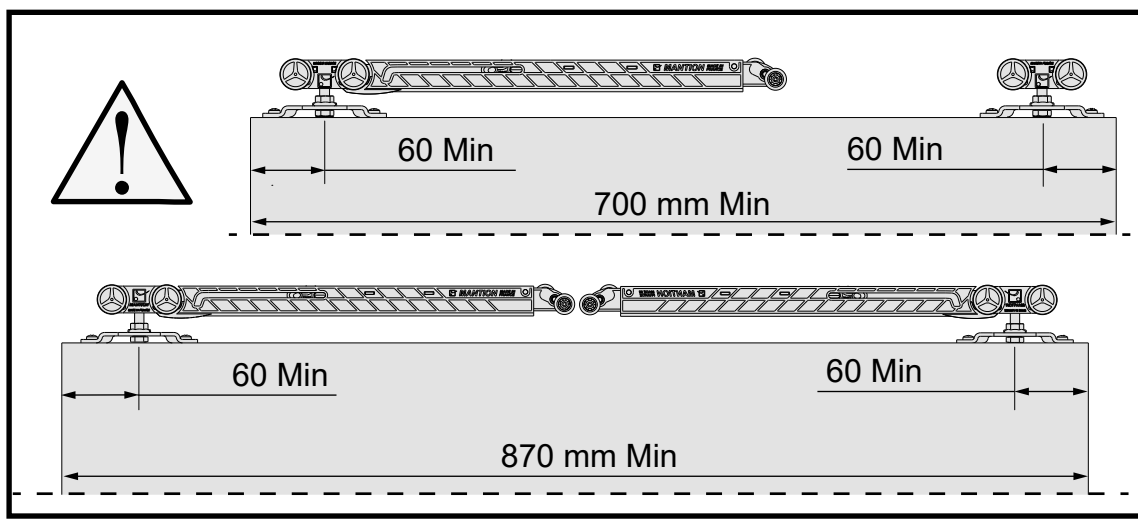

INSTRUCTIONS DE MONTAGE  
 MONTAGEANLEITUNG  
 INSTRUCTIONS FOR ASSEMBLY  
 INSTRUCCIONES DE MONTAJE

**M68S**

Poids de la porte Gewicht der Tür Weight of the door
<b>81-120 KG</b> 180-265 lbs.
Temperature d'utilisation Betriebstemperatur Operating temperature
<b>10°C--&gt; 50°C</b> 50°F-->122°F
Temperature de stockage Lagertemperatur Storage temperature
<b>-20°C--&gt; 80°C</b> -4°F-->176°F

**1**

**2**

**3**

**4**