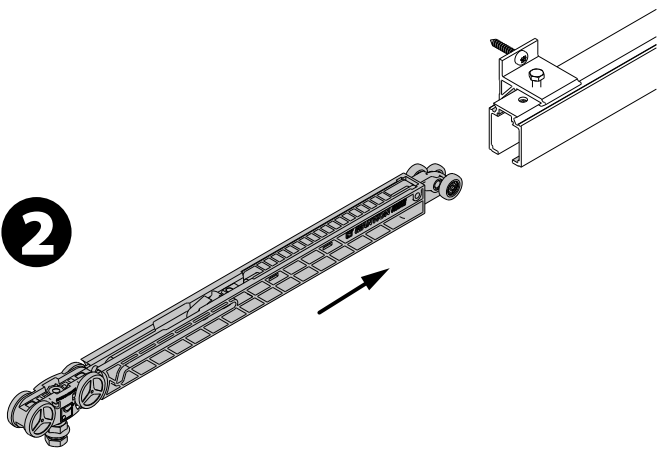

INSTRUCTIONS DE MONTAGE  
 MONTAGEANLEITUNG  
 INSTRUCTIONS FOR ASSEMBLY  
 INSTRUCCIONES DE MONTAJE

**M68S**

Poids de la porte Gewicht der Tür Weight of the door
<b>81-120 KG</b> 180-265 lbs.
Temperature d'utilisation Betriebstemperatur Operating temperature
<b>10°C--&gt; 50°C</b> 50°F-->122°F
Temperature de stockage Lagertemperatur Storage temperature
<b>-20°C--&gt; 80°C</b> -4°F-->176°F

**1**

**2**

**3**

**4**