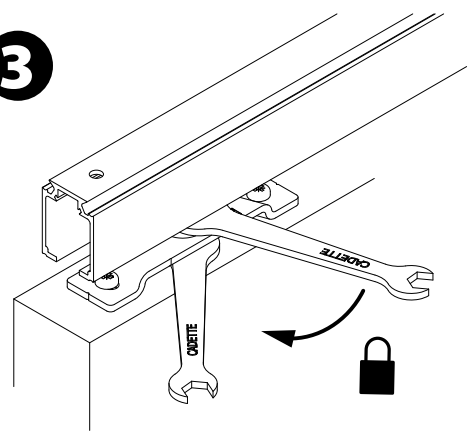

INSTRUCTIONS DE MONTAGE
MONTAGEANLEITUNG
INSTRUCTIONS FOR ASSEMBLY
INSTRUCCIONES DE MONTAJE

M68S

Poids de la porte Gewicht der Tür Weight of the door
81-120 KG 180-265 lbs.
Temperature d'utilisation Betriebstemperatur Operating temperature
10°C--> 50°C 50°F-->122°F
Temperature de stockage Lagertemperatur Storage temperature
-20°C--> 80°C -4°F-->176°F

1

2

3

4