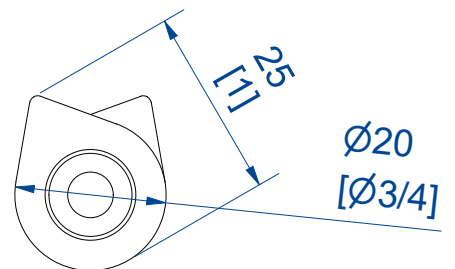

3x

$\varnothing 14$
[1/2]

180
[7 1/8]

Set 3 paumelles à souder réglable avec graisseur H180 - axe $\varnothing 14$
Matière: Acier

Set 3 Adjustable welding Hinge H180 with greaser - axle $\varnothing 14$
Material: Steel