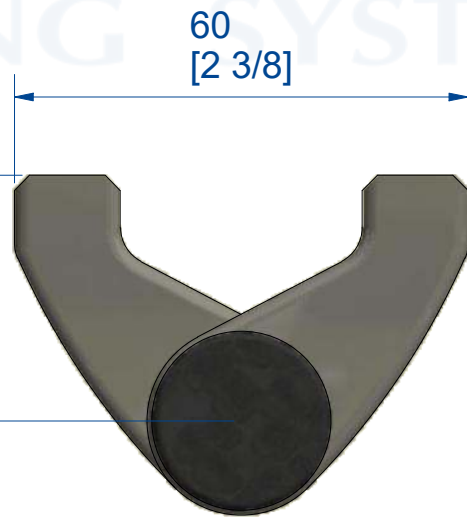

Graisse  
Grease

189  
[7 1/2]

32,5  
[1 1/4]

60  
[2 3/8]

Set de 3 Paumelles à souder droit H180 - axe Ø14  
Matière: Acier

Set with 3 Right welding Hinge H180 - Axle Ø14  
Material: Steel

7, rue Gay Lussac  
25000 BESANCON

Référence  
Item Nr: **GJ10530HOR**

Rail associé  
Combined track: