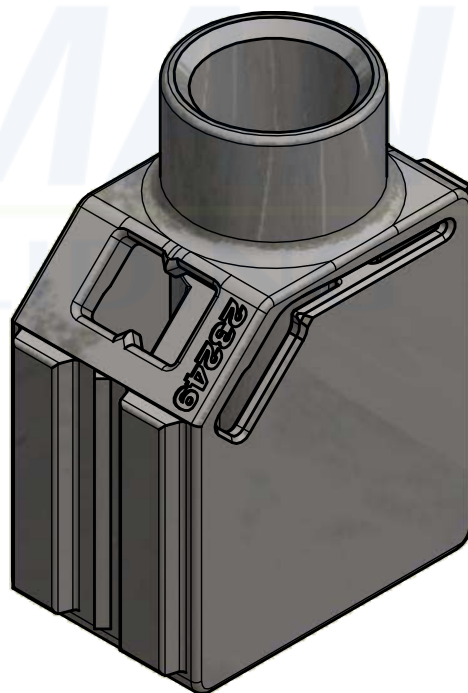

Ø22  
[Ø7/8]

Gabarit de perçage pour joint GH10430DC

Matière: Plastique et acier

Drilling jig for dust cover GH10430DC

Material: plastic and steel

7,rue Gay Lussac  
25000 BESANCON

Référence  
Item Nr: **GJ10530GS-6**