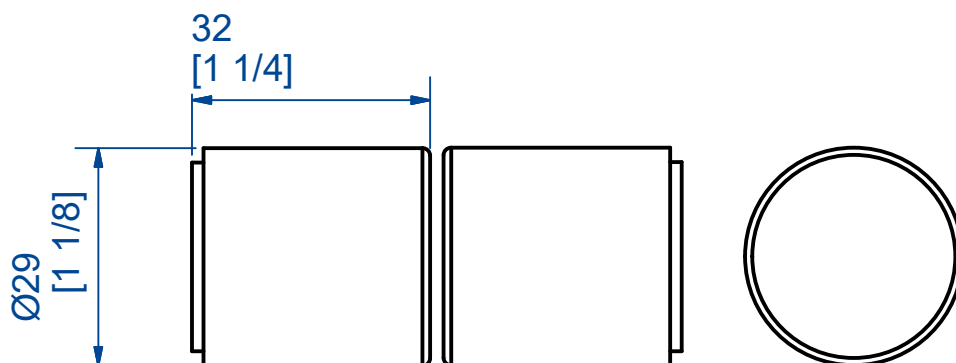

Aimant
Magnet

7,rue Gay Lussac
25000 BESANCON

Référence
Item Nr: **GHLK-02**

Rail associé
Combined track: