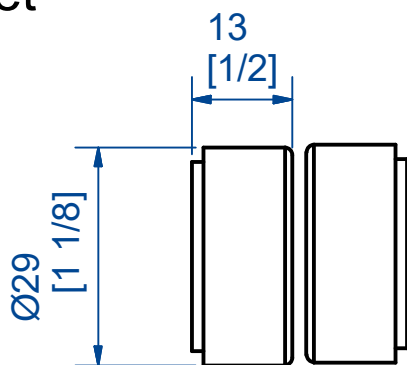

Aimant
Magnet

7,rue Gay Lussac
25000 BESANCON

Référence
Item Nr: **GHLK-01**

Rail associé
Combined track: