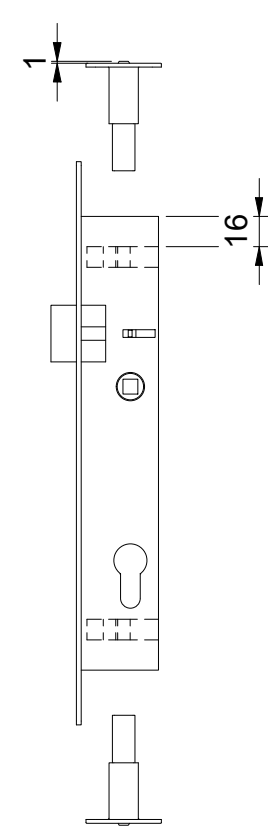

Déverrouillé
Unlocked

Verrouillé
Locked

Set de serrure à clé 3 points sans poignée.
Course des tringles = 16 mm
Pour tringle M8

3 points locking system without handle.
Rod stroke = 16 mm
For M8 rod.

7, rue Gay Lussac
25000 BESANCON

Référence
Item Nr:

GH10430KL

Gamme associé:
Combined range: **Opentec FWF100**