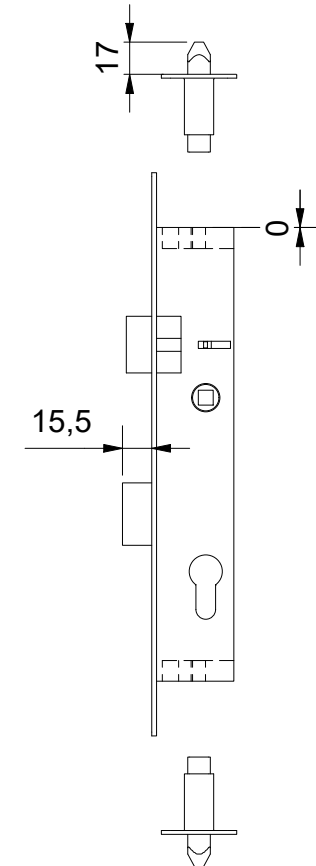

Déverrouillé
Unlocked

Verrouillé
Locked

Set de serrure à clé 3 points sans poignée.
Course des tringles = 16 mm
Pour tringle M8

3 points locking system without handle.
Rod stroke = 16 mm
For M8 rod.

7, rue Gay Lussac
25000 BESANCON

Référence
Item Nr:

GH10430KL

Gamme associé:
Combined range: **Opentec FWF100**