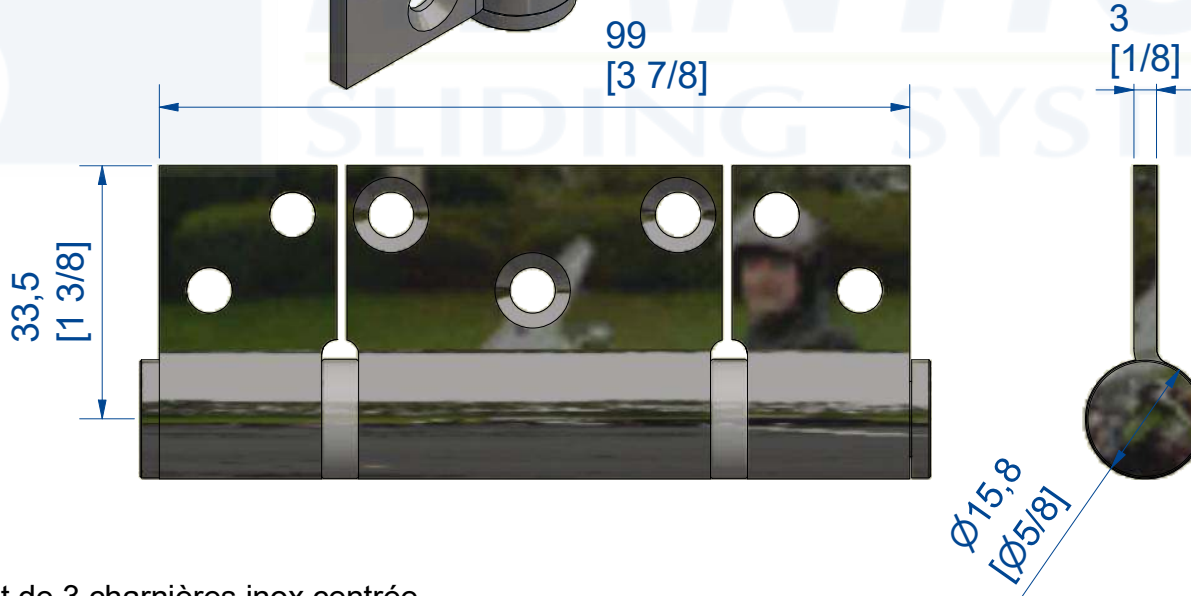

1510CXA2 **X3**

**X21**

Set de 3 charnières inox centrée  
Matière: Inox

Set of 3 stainless steel hinge  
Material: Stainless steel

**MANTION**  
WWW.MANTION.COM

7,rue Gay Lussac  
25000 BESANCON

Référence  
Item Nr: **GH10430H**

Rail associé  
Combined track: