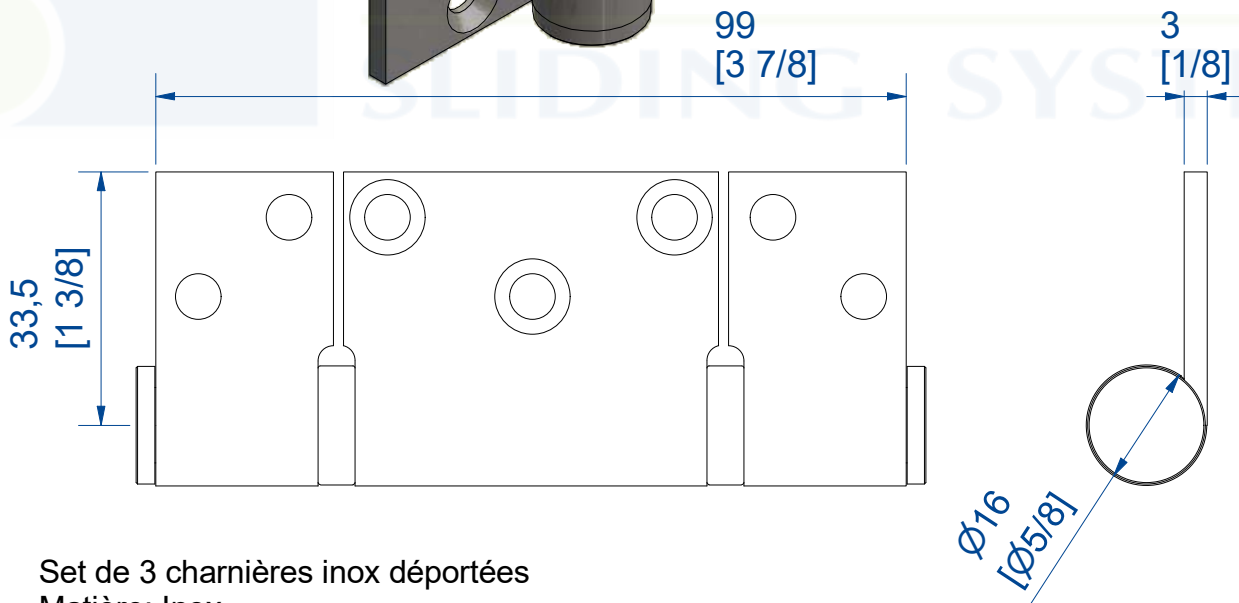

1510DXA2 **X3**

X21

Set de 3 charnières inox déportées
Matière: Inox

Set of 3 offset stainless steel hinge
Material: Stainless steel

7,rue Gay Lussac
25000 BESANCON

Référence
Item Nr: **GH10430HO**

Rail associé
Combined track: