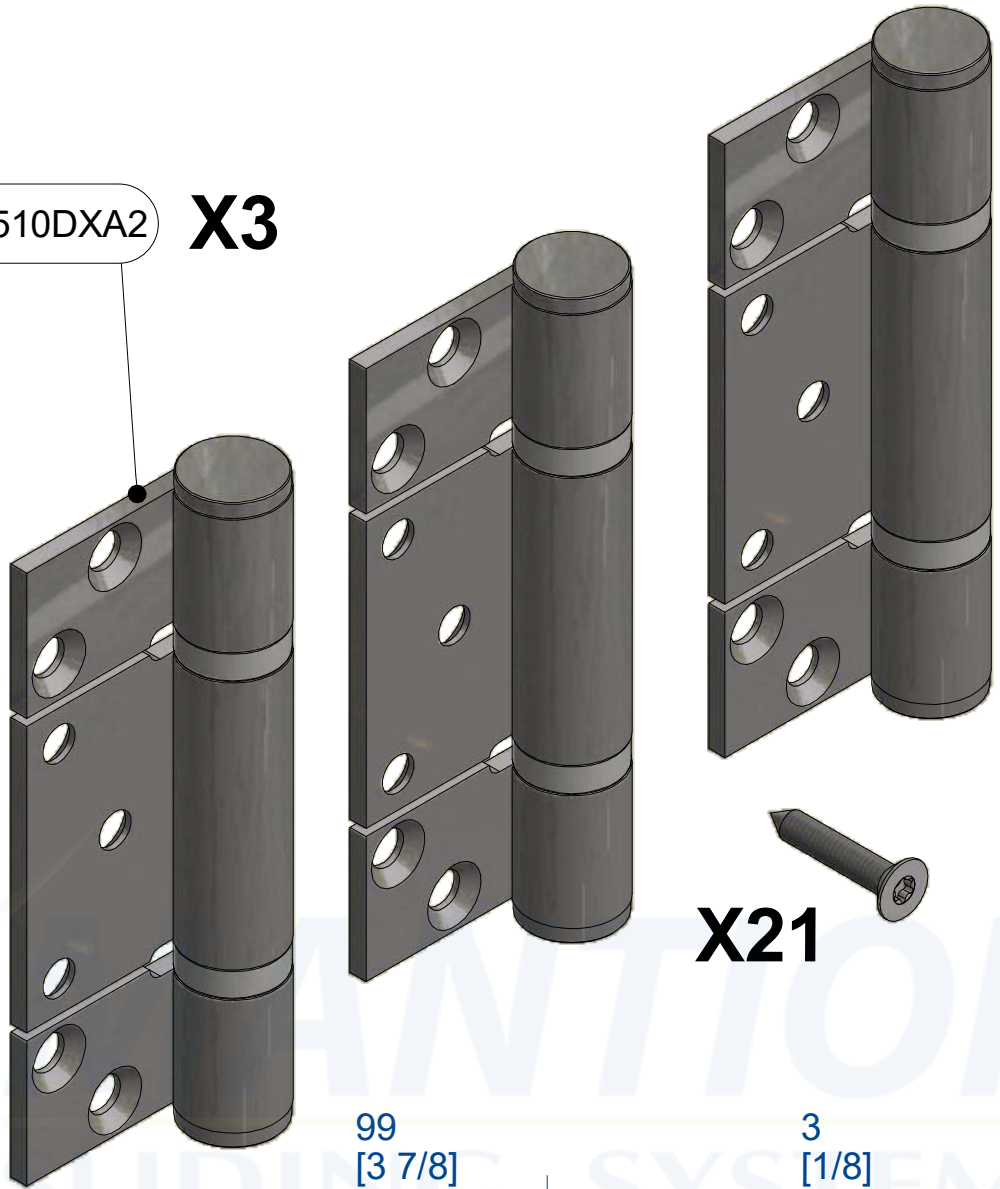

1510DXA2 **X3**

X21

Set de 3 charnières inox déportées
Matière: Inox

Set of 3 offset stainless steel hinge
Material: Stainless steel

7,rue Gay Lussac
25000 BESANCON

Référence
Item Nr: **GH10430HO**

Rail associé
Combined track: