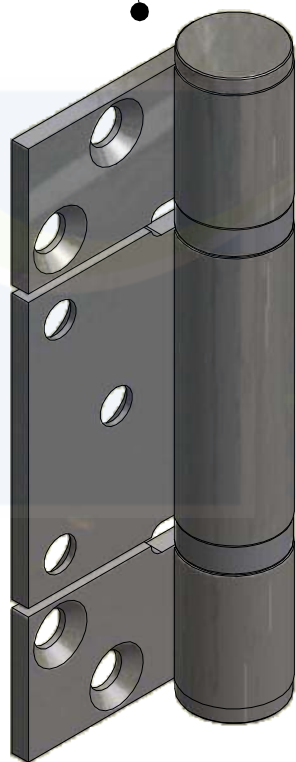

1510DXA2 **X2**

1510DPXA2 **X1**

**X21**

Set de 3 charnières inox déportées "poignée"  
Matière: Inox

Set of 3 offset stainless steel hinge "handle"  
Material: Stainless steel

7,rue Gay Lussac  
25000 BESANCON

Référence  
Item Nr: **GH10430HOH**

Rail associé  
Combined track: