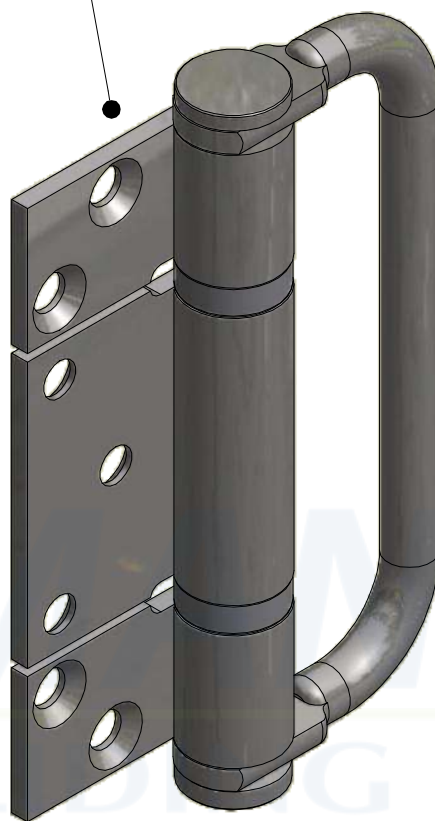

1510DXA2 **X2**

1510DPXA2 **X1**

**X21**

Set de 3 charnières inox déportées "poignée"  
Matière: Inox

Set of 3 offset stainless steel hinge "handle"  
Material: Stainless steel

7,rue Gay Lussac  
25000 BESANCON

Référence  
Item Nr: **GH10430HOH**

Rail associé  
Combined track: