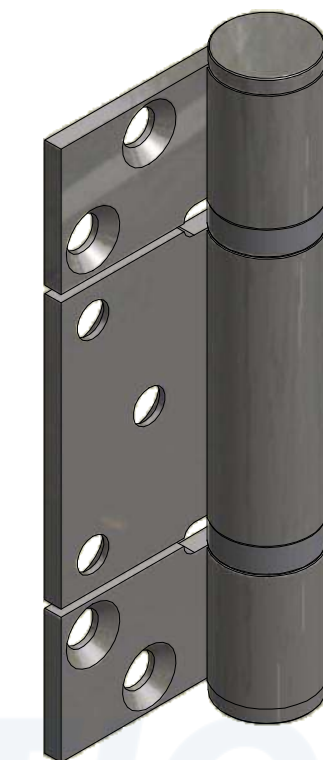

1510DXA2 **X2**

1510DPXA2 **X1**

**X21**

Set de 3 charnières inox déportées "poignée"  
Matière: Inox

Set of 3 offset stainless steel hinge "handle"  
Material: Stainless steel

7,rue Gay Lussac  
25000 BESANCON

Référence  
Item Nr: **GH10430HOH**

Rail associé  
Combined track: