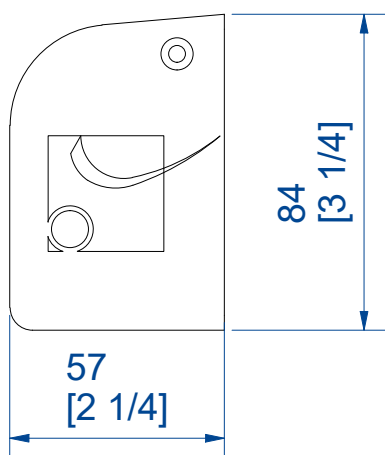

**X2**

Set embout de bandeau 10400  
Matière : Plastique

Set of endcap for pelmet 10400  
Material : plastic

7,rue Gay Lussac  
25000 BESANCON

Référence  
Item Nr: **GH10430EN**

Rail associé  
Combined track: **10400A**